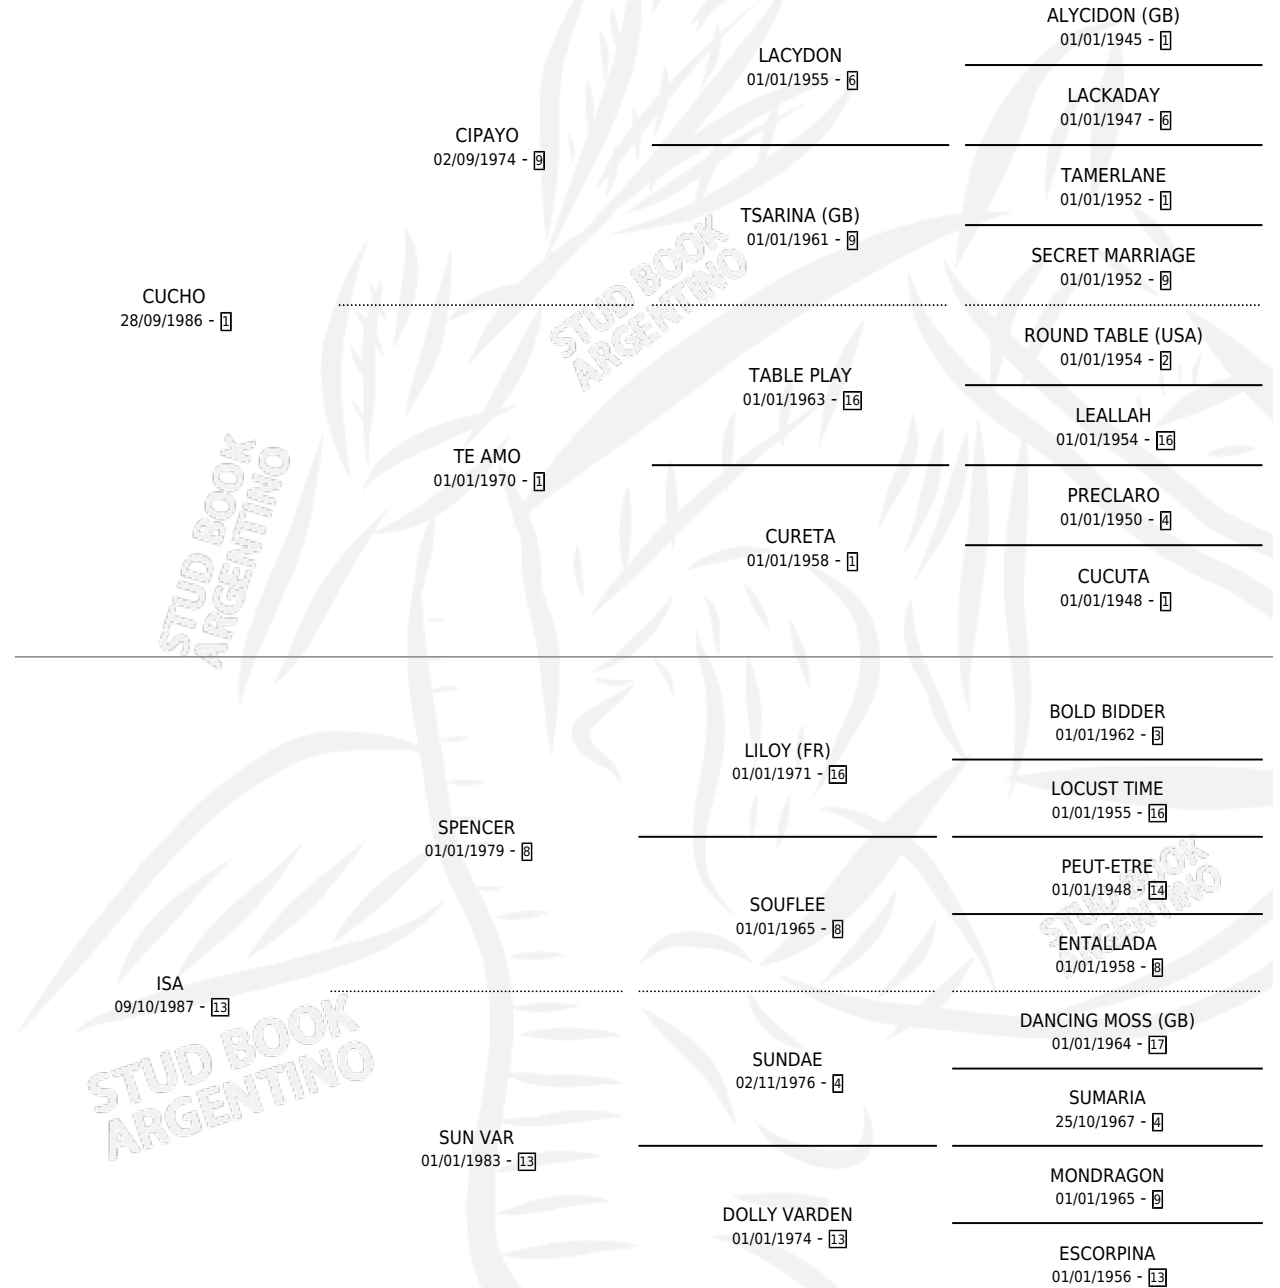

GRAN CUCHO

por CUCHO y ISA por SPENCER

Argentina · Macho · Tordillo · SP · 10/11/1992
Familia 13-c · Volumen 34

ESTADO

TIPIFICACIÓN SANGUÍNEA	X
TIPIFICACIÓN POR ADN	X
PASAPORTE	X
IDENTIFICACIÓN POR MICROCHIP	X
REPRODUCTOR	X

Lugar de nacimiento: Los Carlos

Criador: Sin dato

PEDIGREE