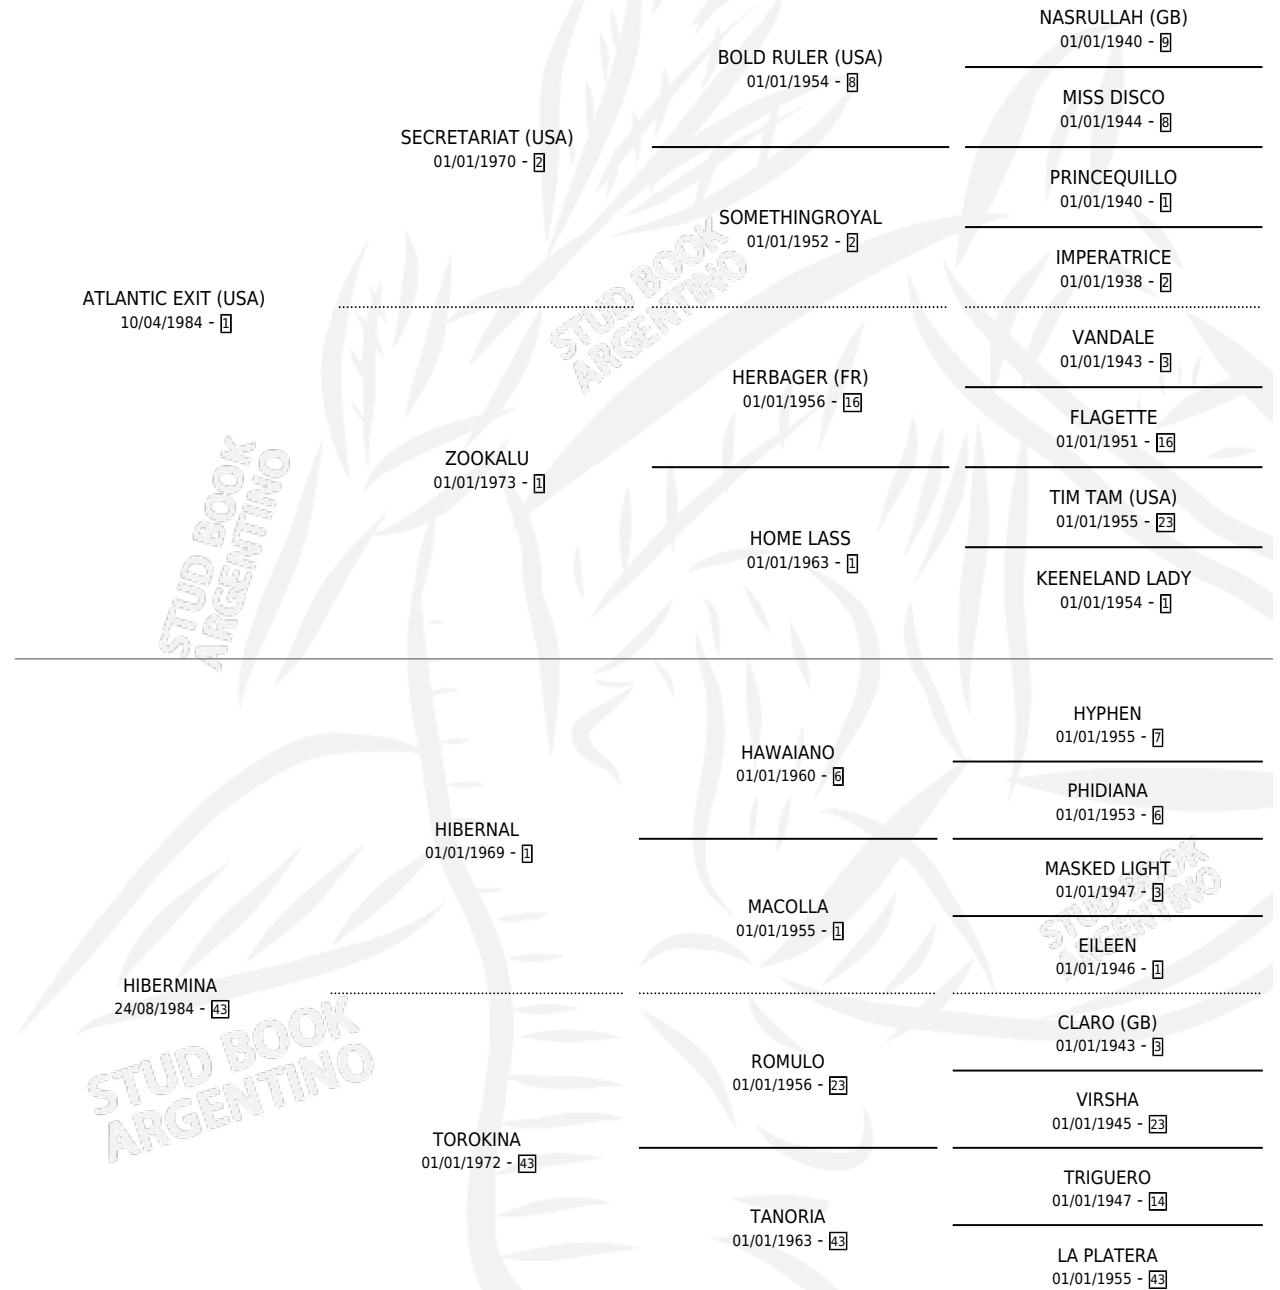

ATIBER

por ATLANTIC EXIT (USA) y HIBERMINA por HIBERNAL

Argentina · Macho · Alazan · SP · 07/11/1992
Familia 43 · Volumen 34

ESTADO

TIPIFICACIÓN SANGUÍNEA	X
TIPIFICACIÓN POR ADN	X
PASAPORTE	X
IDENTIFICACIÓN POR MICROCHIP	X
REPRODUCTOR	X

Lugar de nacimiento: Providencia

Criador: Sin dato

PEDIGREE

ATIBER

Datos oficiales del Stud Book Argentino

Documento generado el 07/05/2026

studbook.org.ar