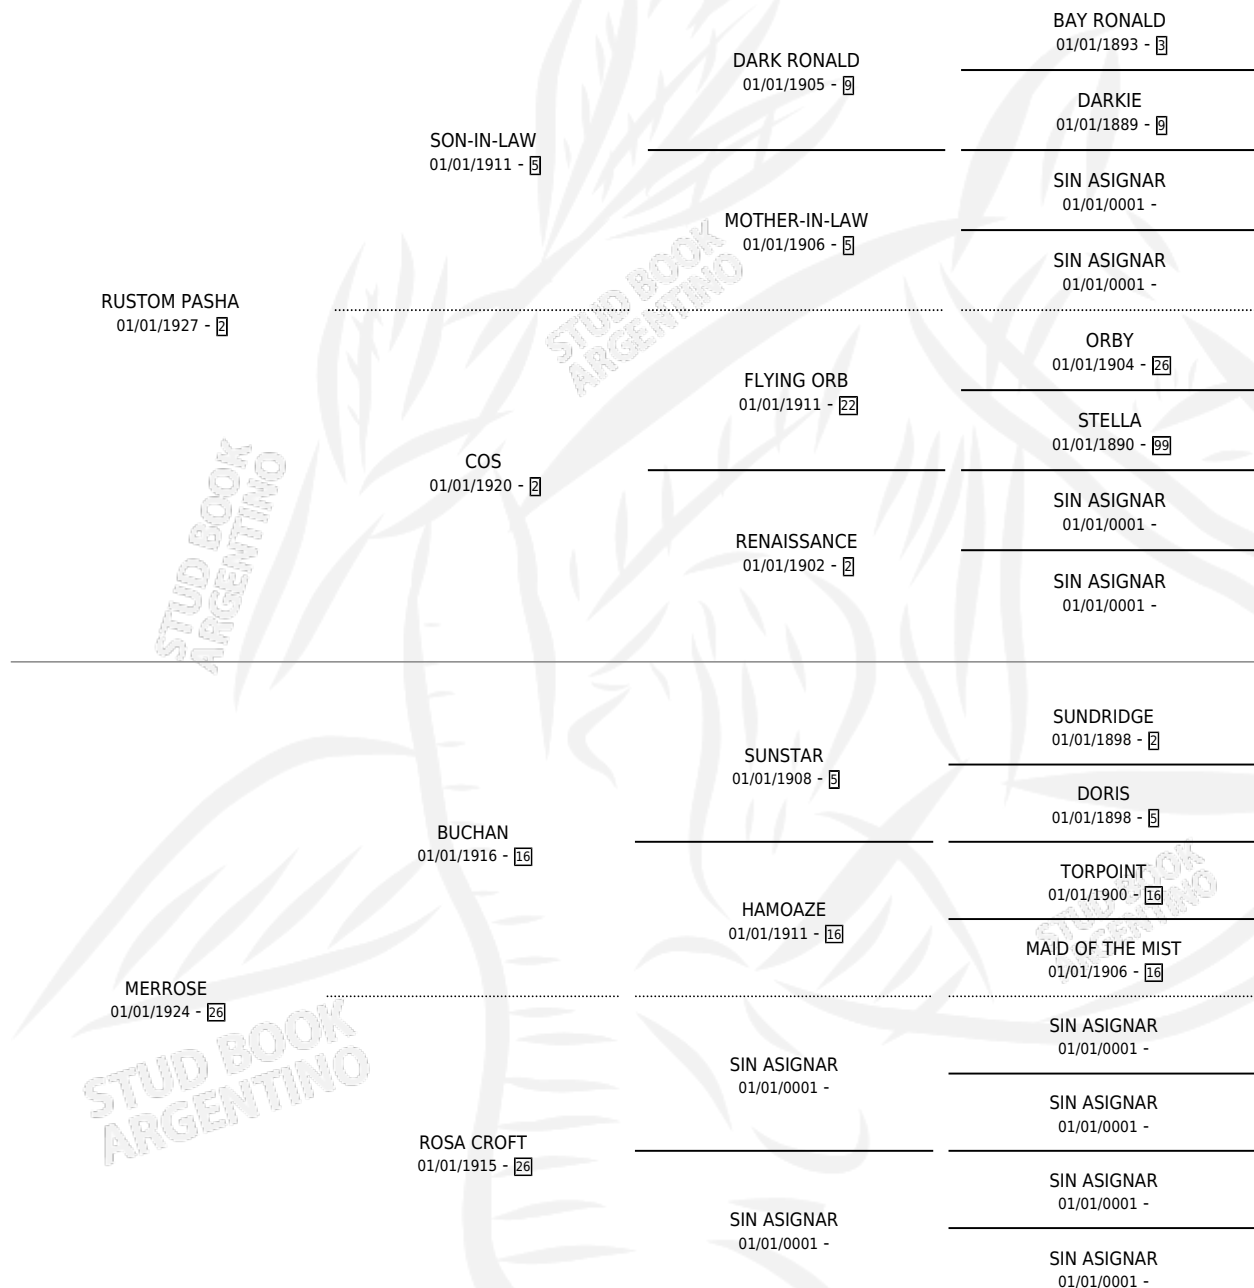

MOSLEM

por RUSTOM PASHA y MERROSE por BUCHAN

Argentina · Macho · Zaino · SP · 01/01/1942
Familia 26 · Volumen 18

ESTADO

TIPIFICACIÓN SANGUÍNEA	X
TIPIFICACIÓN POR ADN	X
PASAPORTE	X
IDENTIFICACIÓN POR MICROCHIP	X
REPRODUCTOR	✓

Lugar de nacimiento: Campo particular

Criador: Sin dato

~

HIJOS

	MACHOS	HEMBRAS
12 NACIERON	1	11
SIN ACTUACIONES		

PEDIGREE

SERVICIOS PADRILLO

TEMPORADA	HARAS	SERVICIO	NAC.	EFFECTIVIDAD
0	IMPORTADO EN VIENTRE	1	0	0.00 %