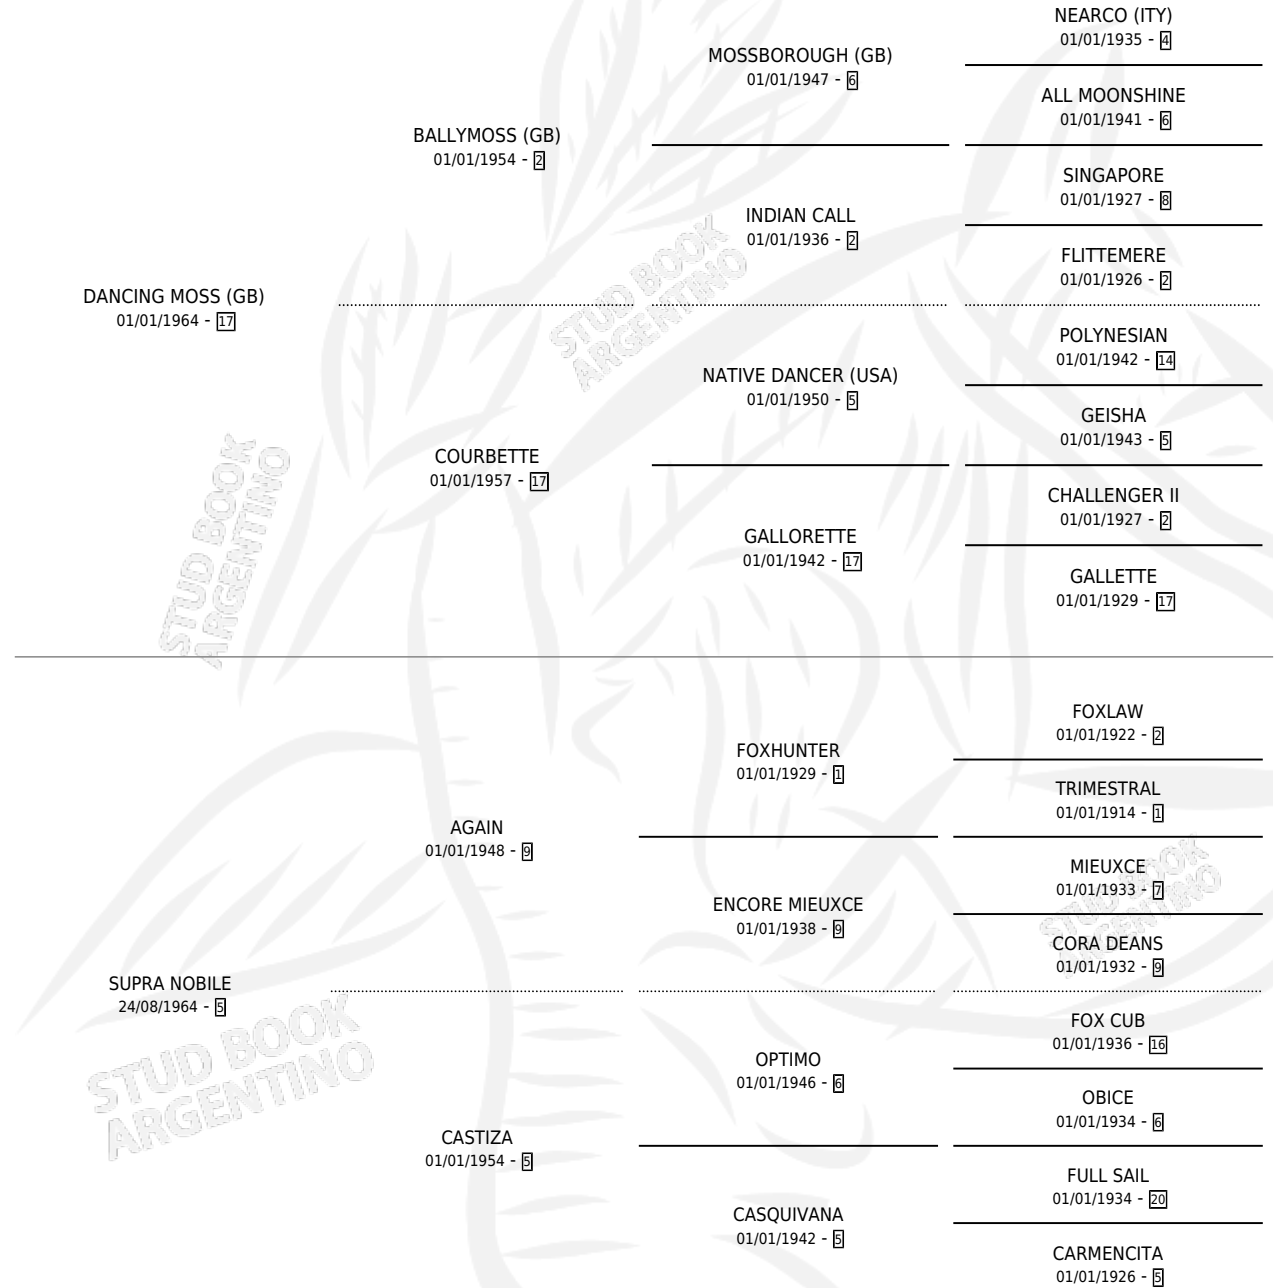

SUPUESTO

por **DANCING MOSS (GB)** y **SUPRA NOBILE** por **AGAIN**

Argentina · Macho · Tordillo · SP · 16/11/1971
Familia 5-h · Volumen 27

ESTADO

TIPIFICACIÓN SANGUÍNEA	X
TIPIFICACIÓN POR ADN	X
PASAPORTE	X
IDENTIFICACIÓN POR MICROCHIP	X
REPRODUCTOR	X

Lugar de nacimiento: Campo particular

Criador: Sin dato

PEDIGREE

SUPUESTO

Datos oficiales del Stud Book Argentino

Documento generado el 04/05/2026

studbook.org.ar