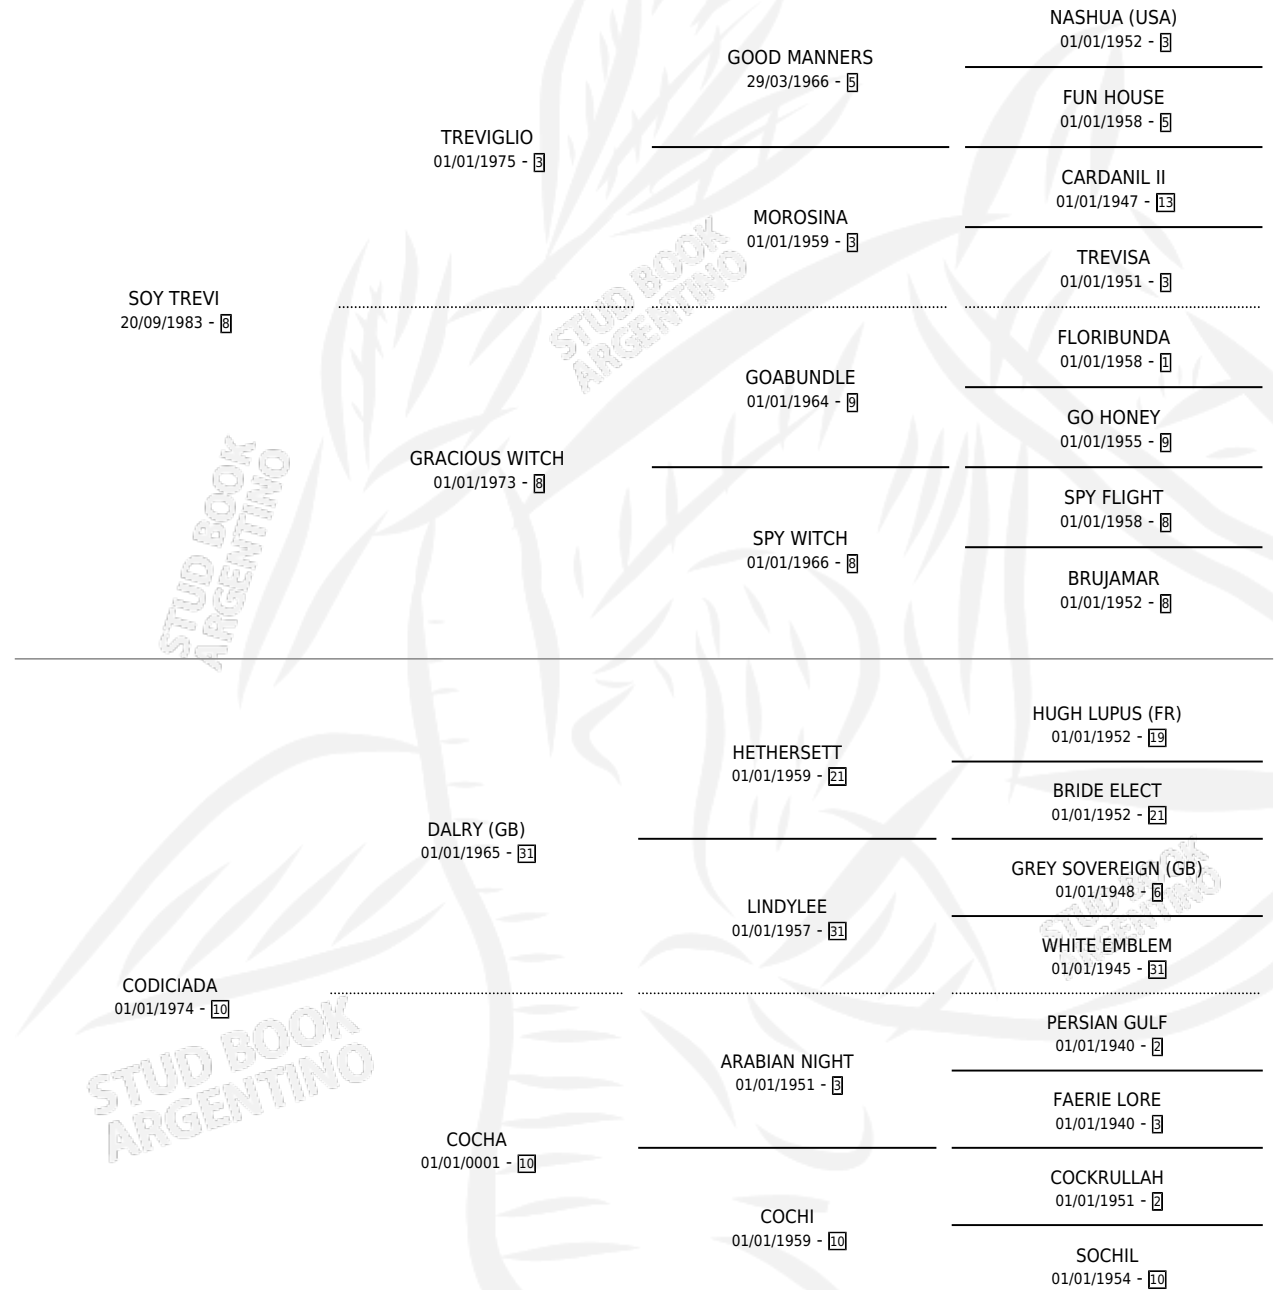

SOY CERTERO

por SOY TREVI y CODICIADA por DALRY (GB)

Argentina · Macho · Zaino · SP · 21/11/1992
Familia 10-c · Volumen 34

ESTADO

TIPIFICACIÓN SANGUÍNEA	X
TIPIFICACIÓN POR ADN	X
PASAPORTE	X
IDENTIFICACIÓN POR MICROCHIP	X
REPRODUCTOR	X

Lugar de nacimiento: Campo particular

Criador: Sin dato

PEDIGREE

CAMPAÑA

Solo carreras oficiales de Argentina

POR EDAD

EDAD	CC	1°	2°	3°	4°	5°	NP	CLC	CLG	CLCG1	CLGG1	IMPORTE	GANANCIA / CC
5 AÑOS	1	0	0	0	0	0	1	0	0	0	0	\$0	\$0
TOTALES	1	0	0	0	0	0	1	0	0	0	0	\$0	\$0
%		0.0%	0.0%	0.0%	0.0%	0.0%	100%	0.0%	0.0%	0.0%	0.0%		