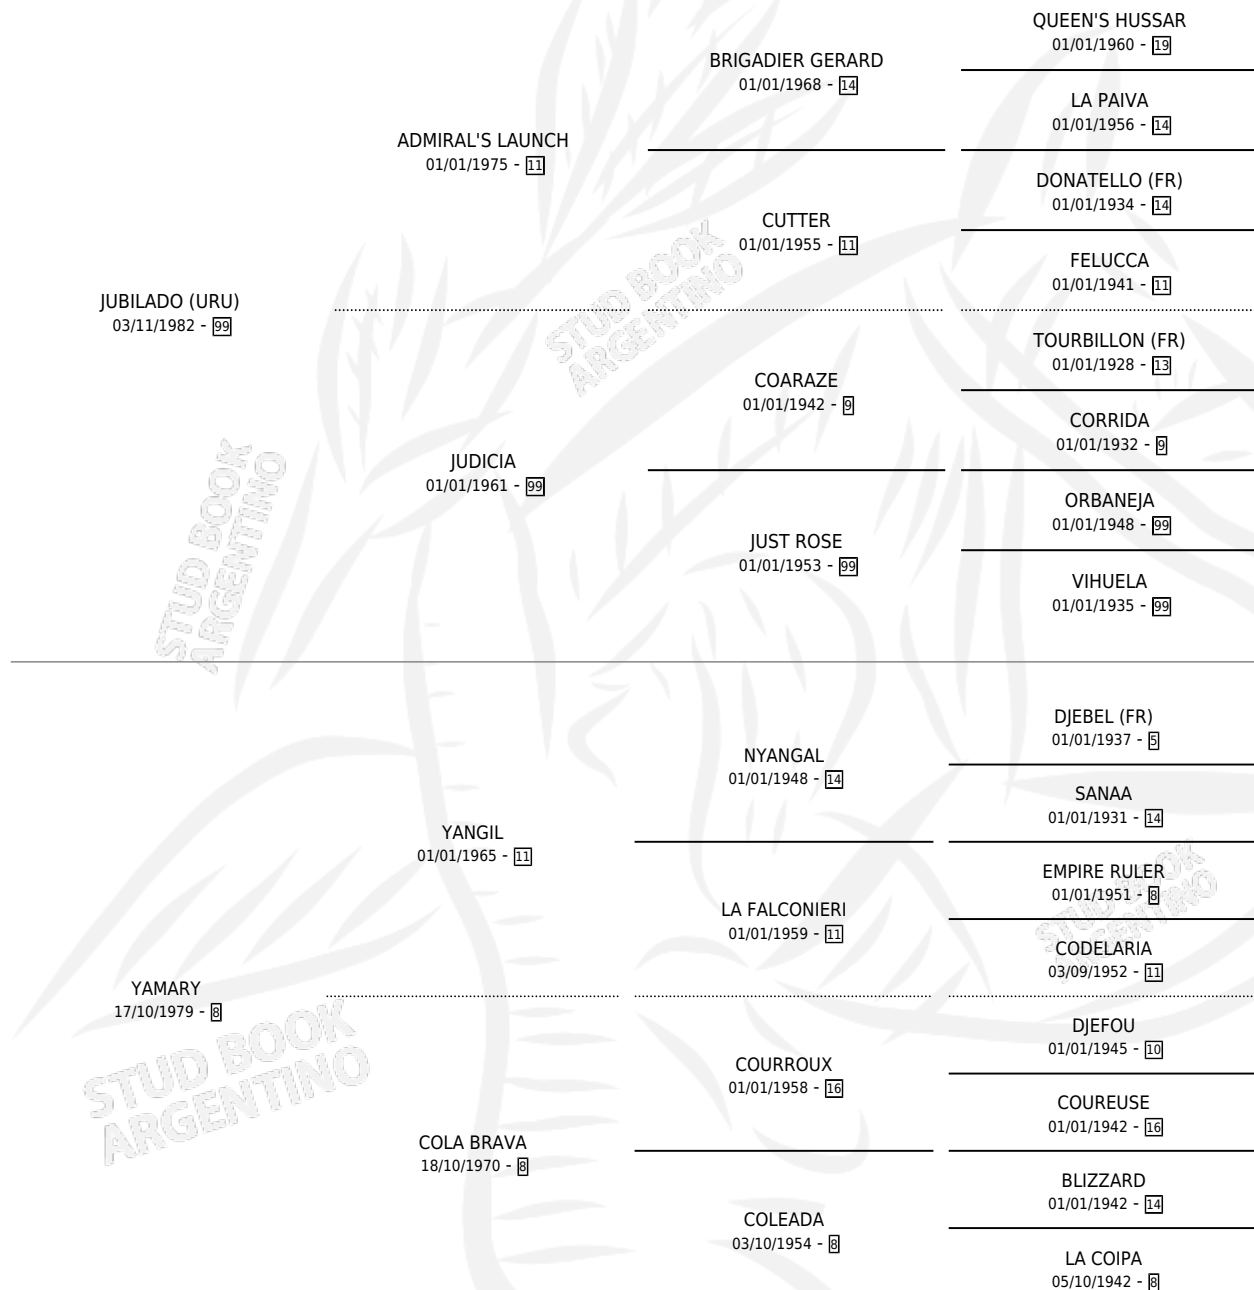

YAMARIN

por JUBILADO (URU) y YAMARY por YANGIL

Argentina · Macho · Zaino · SP · 18/11/1992
Familia 8-i · Volumen 34

ESTADO

TIPIFICACIÓN SANGUÍNEA	X
TIPIFICACIÓN POR ADN	X
PASAPORTE	X
IDENTIFICACIÓN POR MICROCHIP	X
REPRODUCTOR	X

Lugar de nacimiento: Espil

Criador: Sin dato

PEDIGREE

YAMARIN

Datos oficiales del Stud Book Argentino

Documento generado el 03/05/2026

studbook.org.ar