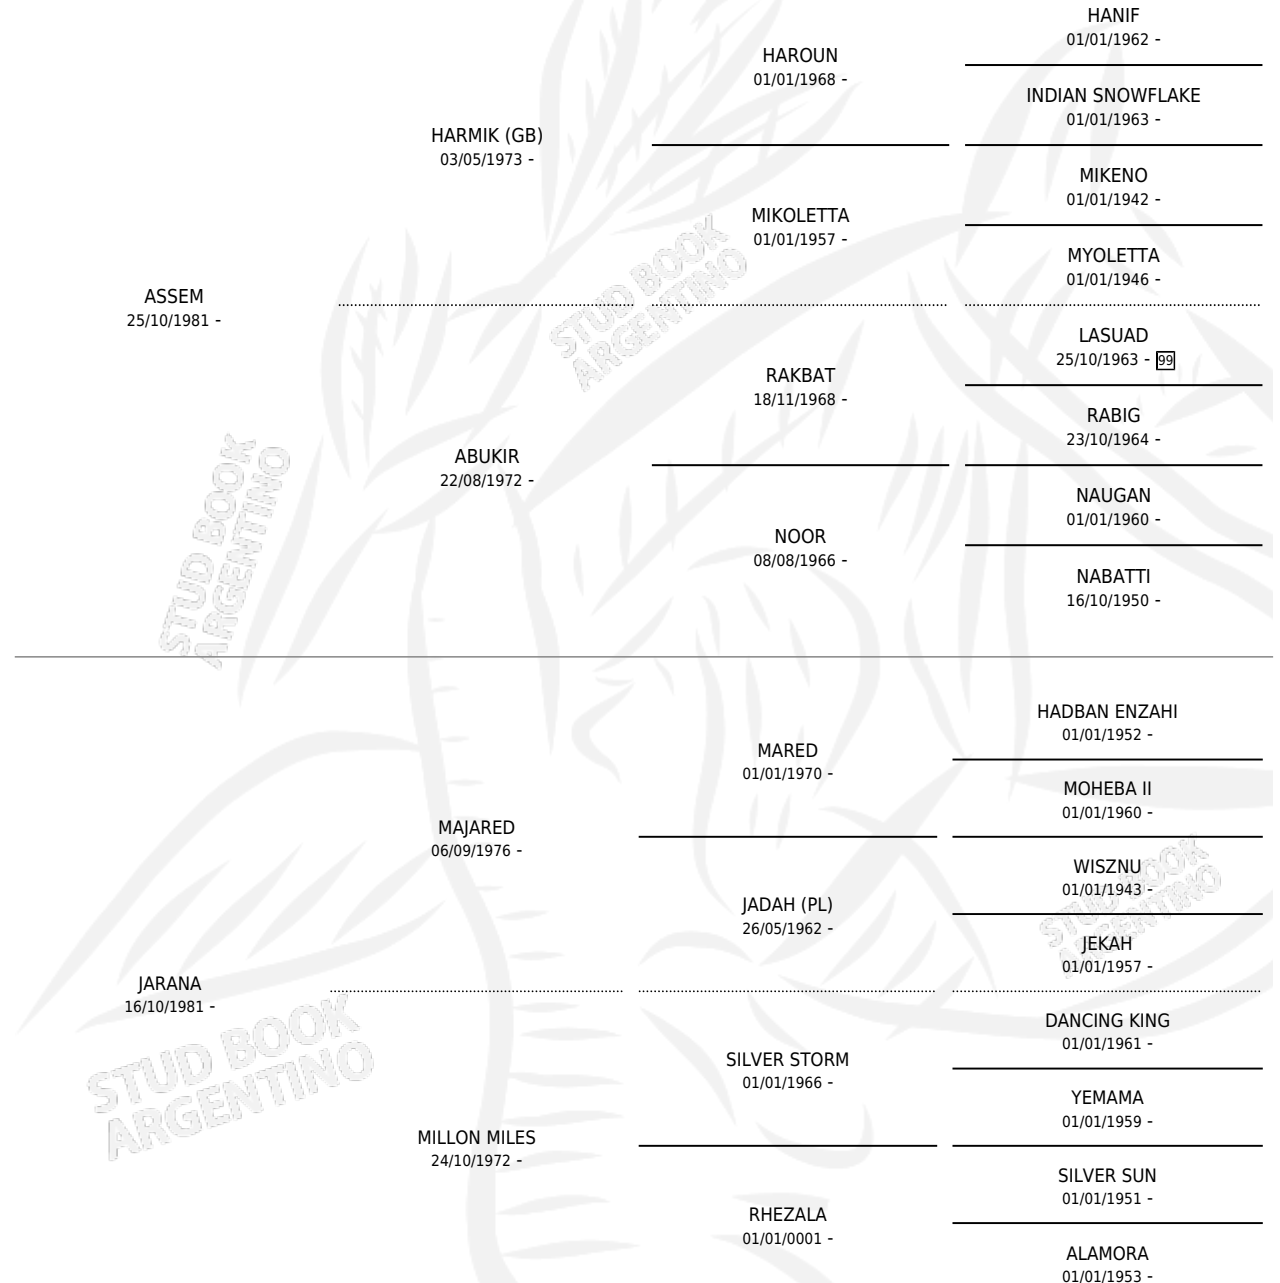

TL JAREM

por ASSEM y JARANA por MAJARED

Argentina · Macho · Tordillo · AP · 01/11/1992
Familia · Volumen 34

ESTADO

TIPIFICACIÓN SANGUÍNEA	X
TIPIFICACIÓN POR ADN	X
PASAPORTE	X
IDENTIFICACIÓN POR MICROCHIP	X
REPRODUCTOR	X

Lugar de nacimiento: Treliris

Criador: Sin dato

PEDIGREE

TL JAREM

Datos oficiales del Stud Book Argentino

Documento generado el 05/05/2026

studbook.org.ar