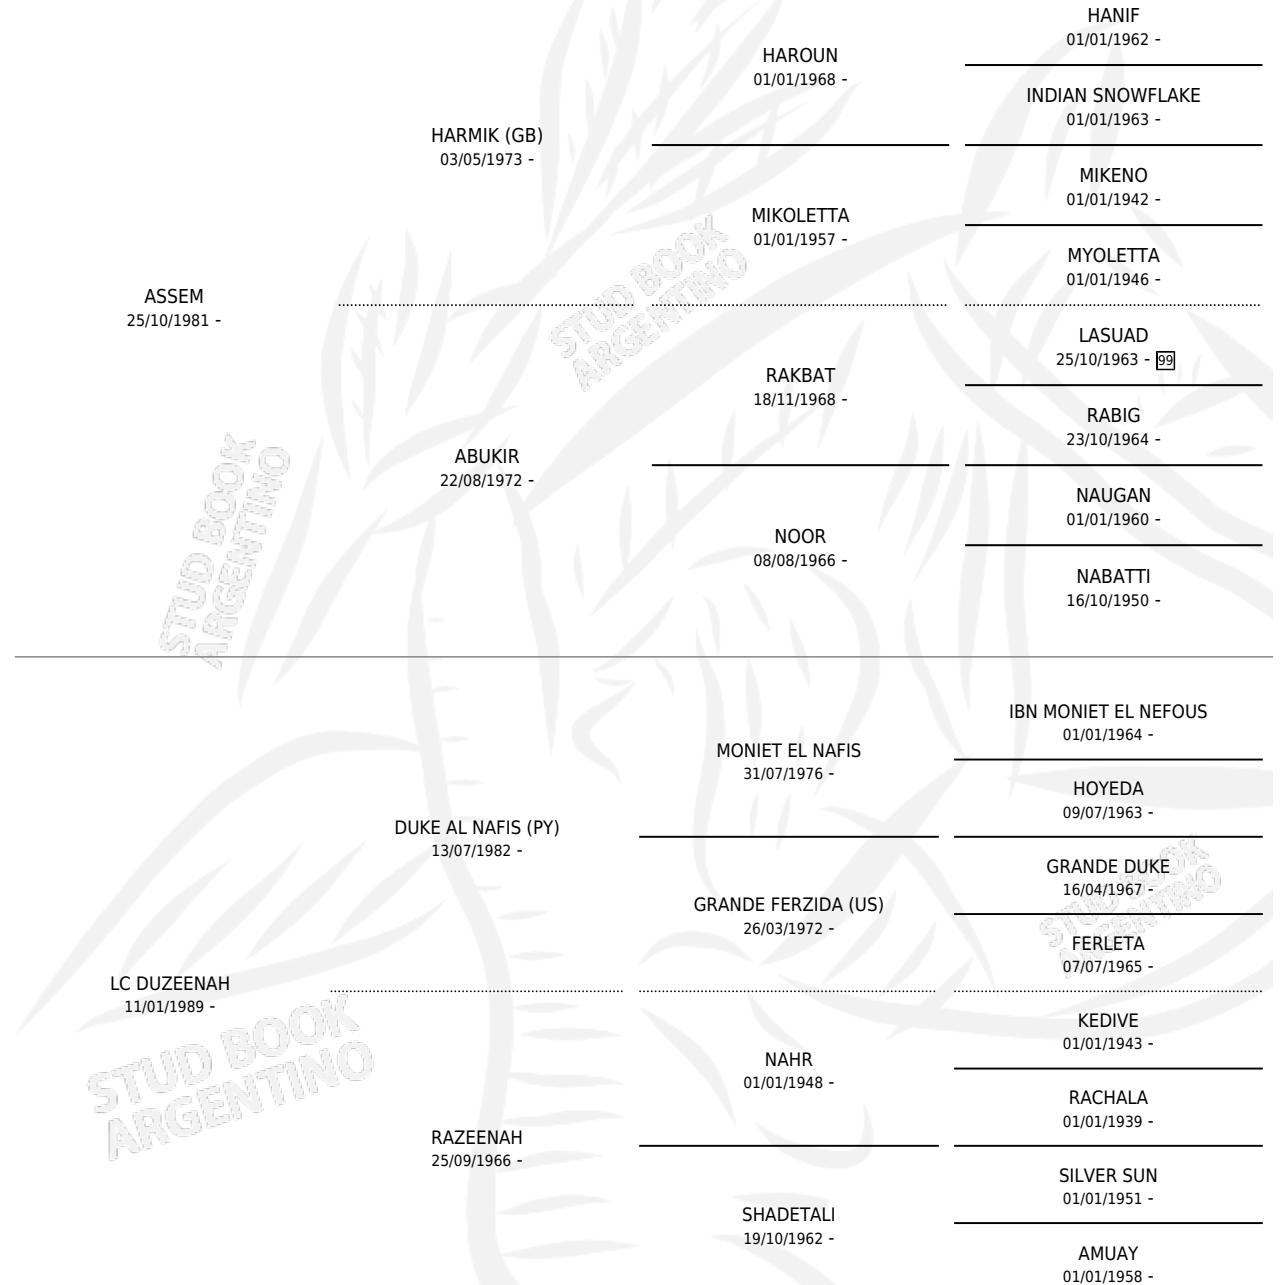

TL CELENE

por ASSEM y LC DUZEENAH por DUKE AL NAFIS (PY)

Argentina · Hembra · Tordillo · AP · 06/10/1992
Familia · Volumen 34

ESTADO

TIPIFICACIÓN SANGUÍNEA	X
TIPIFICACIÓN POR ADN	X
PASAPORTE	X
IDENTIFICACIÓN POR MICROCHIP	X
REPRODUCTOR	X

Lugar de nacimiento: Treliris

Criador: Sin dato

PEDIGREE

TL CELENE

Datos oficiales del Stud Book Argentino

Documento generado el 14/05/2026

studbook.org.ar