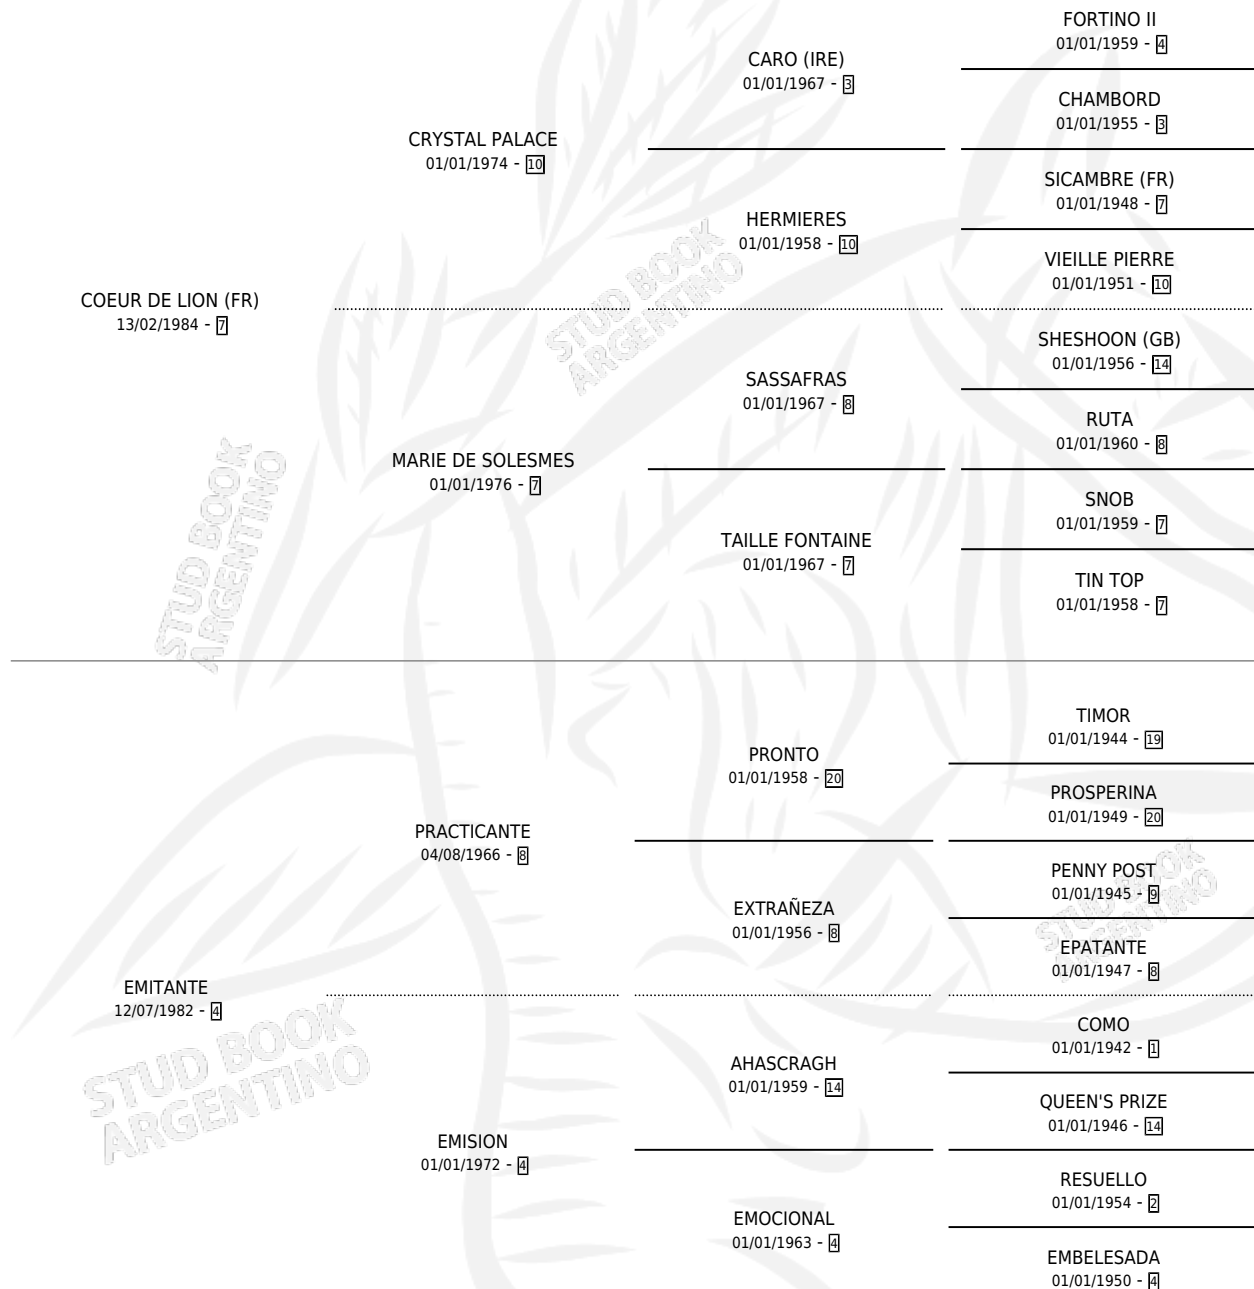

Lugar de nacimiento: San Rafael del Reparo

Criador: Sin dato

~

HIJOS

	MACHOS	HEMBRAS
2 NACIERON	1	1
2 CORRIERON	1	1
1 GANARON	0	1
0 GANADORES CL	0 GANADORES GR	0 GANADORES G1

PEDIGREE

S

mientos 2 / Efectividad 28.57%

PADRILLO	PRODUCTO	CRIADOR	1ER SERVICIO	ÚLTIMO SERVICIO
FABULEUX	∅		19/09/2005	19/09/2005
EMI DE CORAZON	∅		28/08/2004	28/08/2004
RECATADO CHAMP	∅		14/11/2003	16/11/2003
RE DE CHARLIE	∅		18/08/2002	20/08/2002
RECATADO CHAMP	∅		20/09/2000	22/09/2000
RECATADO CHAMP	RECATADA MOCHI (H Z, 20/09/1999)	SIN DATO	20/10/1998	22/10/1998
VENTANAL	DON BAUTISTA (M Z, 04/10/1998) •MURIÓ EL 27/04/2004•	SIN DATO	18/11/1997	21/11/1997