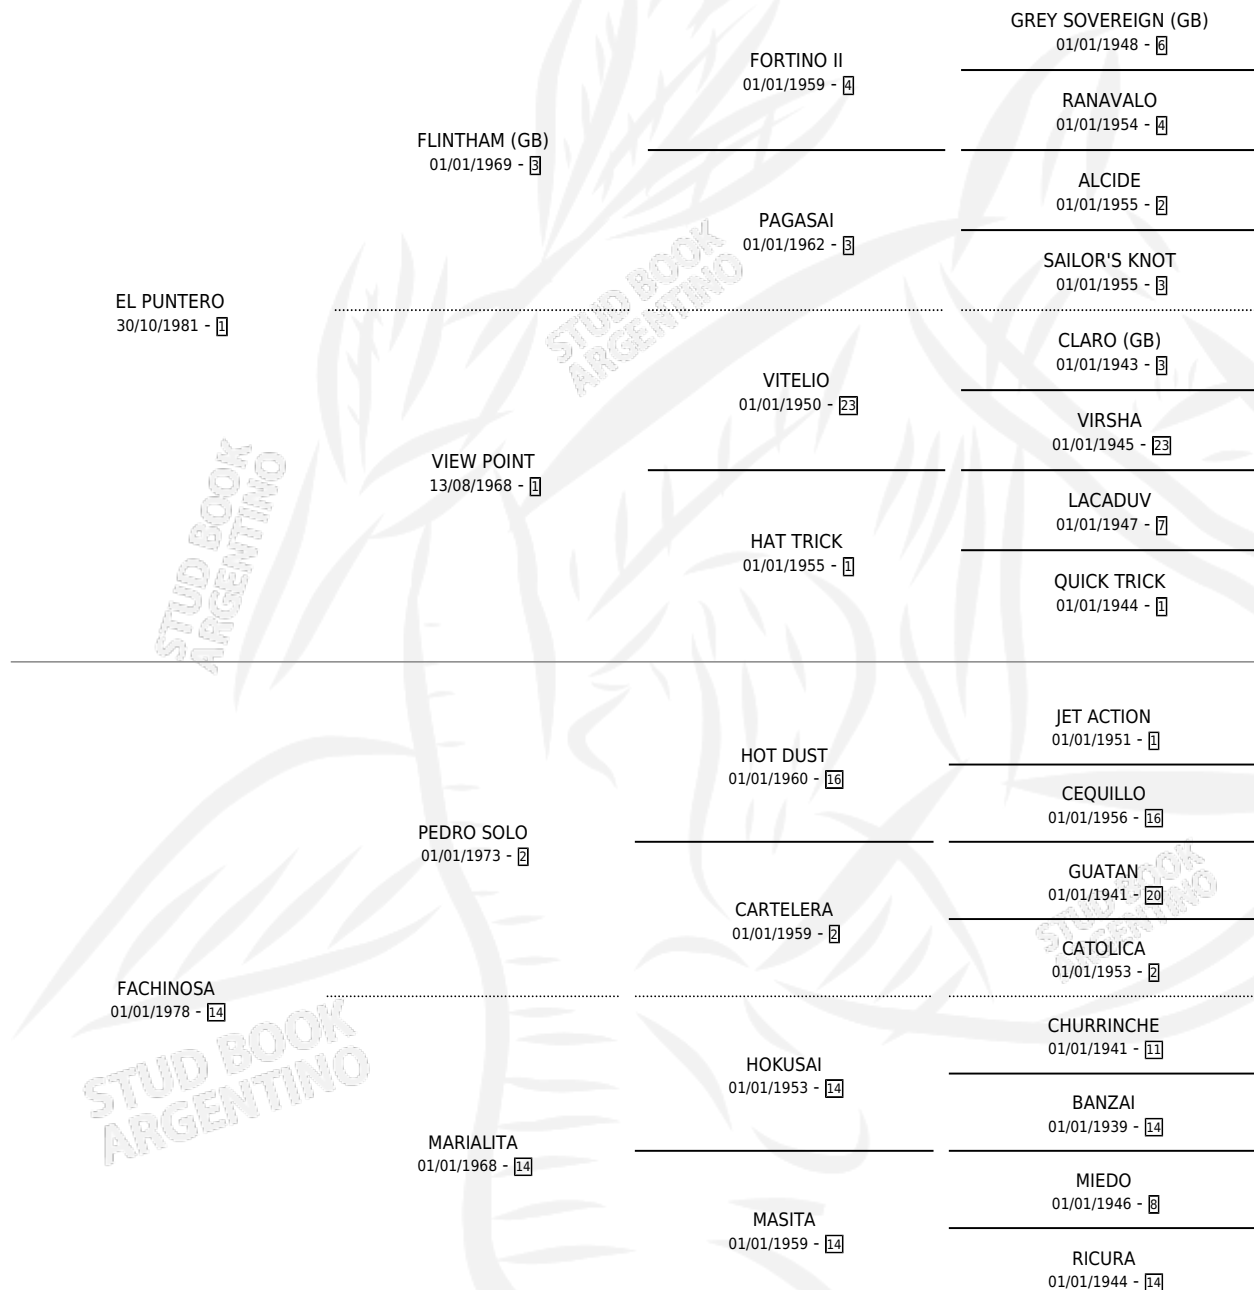

ENSOÑADA

por EL PUNTERO y FACHINOSA por PEDRO SOLO

Argentina · Hembra · Alazan · SP · 09/11/1992
Familia 14-f · Volumen 34

ESTADO

TIPIFICACIÓN SANGUÍNEA	✓
TIPIFICACIÓN POR ADN	X
PASAPORTE	X
IDENTIFICACIÓN POR MICROCHIP	X
REPRODUCTOR	✓

Lugar de nacimiento: San Pedro

Criador: Sin dato

~

HIJOS

	MACHOS	HEMBRAS
1 NACIERON	0	1

SIN ACTUACIONES

PEDIGREE

CAMPAÑA

Solo carreras oficiales de Argentina

POR EDAD

EDAD	CC	1°	2°	3°	4°	5°	NP	CLC	CLG	CLCG1	CLGG1	IMPORTE	GANANCIA / CC
3 AÑOS	1	0	0	1	0	0	0	0	0	0	0	\$540	\$540
4 AÑOS	6	1	1	1	1	0	2	0	0	0	0	\$5,124	\$854
TOTALES	7	1	1	2	1	0	2	0	0	0	0	\$5,664	\$809
%		14.3%	14.3%	28.6%	14.3%	0.0%	28.6%	0.0%	0.0%	0.0%	0.0%		