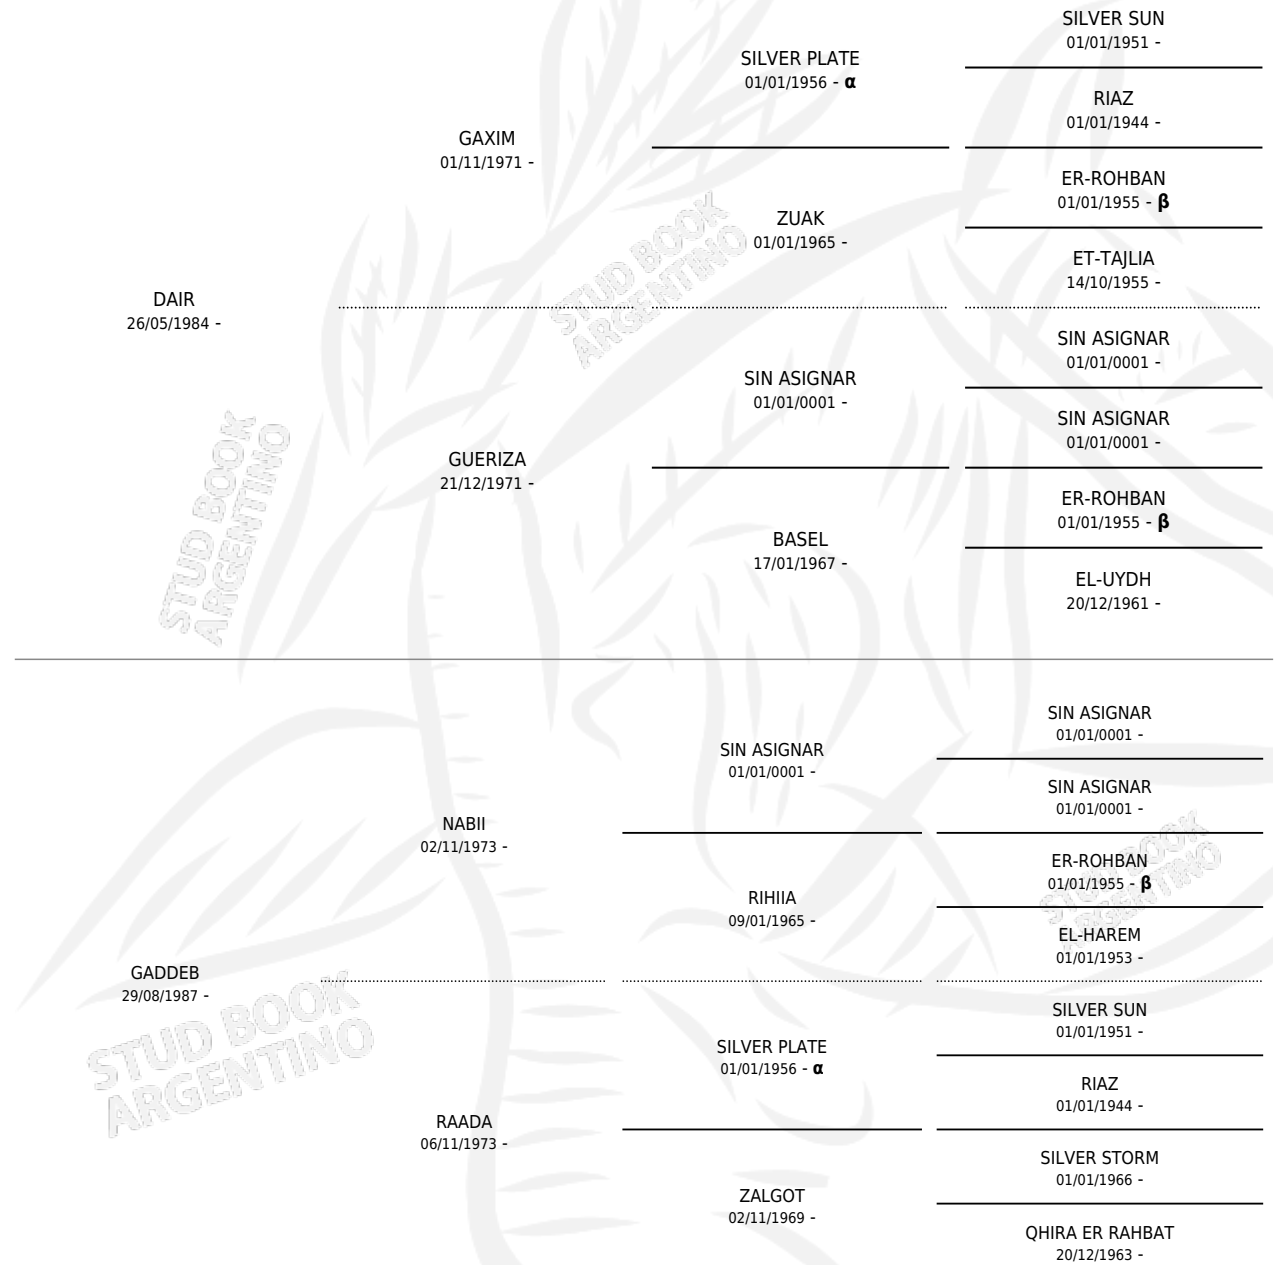

## ESTADO

TIPIFICACIÓN SANGUÍNEA	X
TIPIFICACIÓN POR ADN	X
PASAPORTE	X
IDENTIFICACIÓN POR MICROCHIP	X
REPRODUCTOR	X

**Lugar de nacimiento:** Maria Victoria de Moreno

**Criador:** Sin dato

## PEDIGREE

INBREEDING :  $\alpha, \beta$