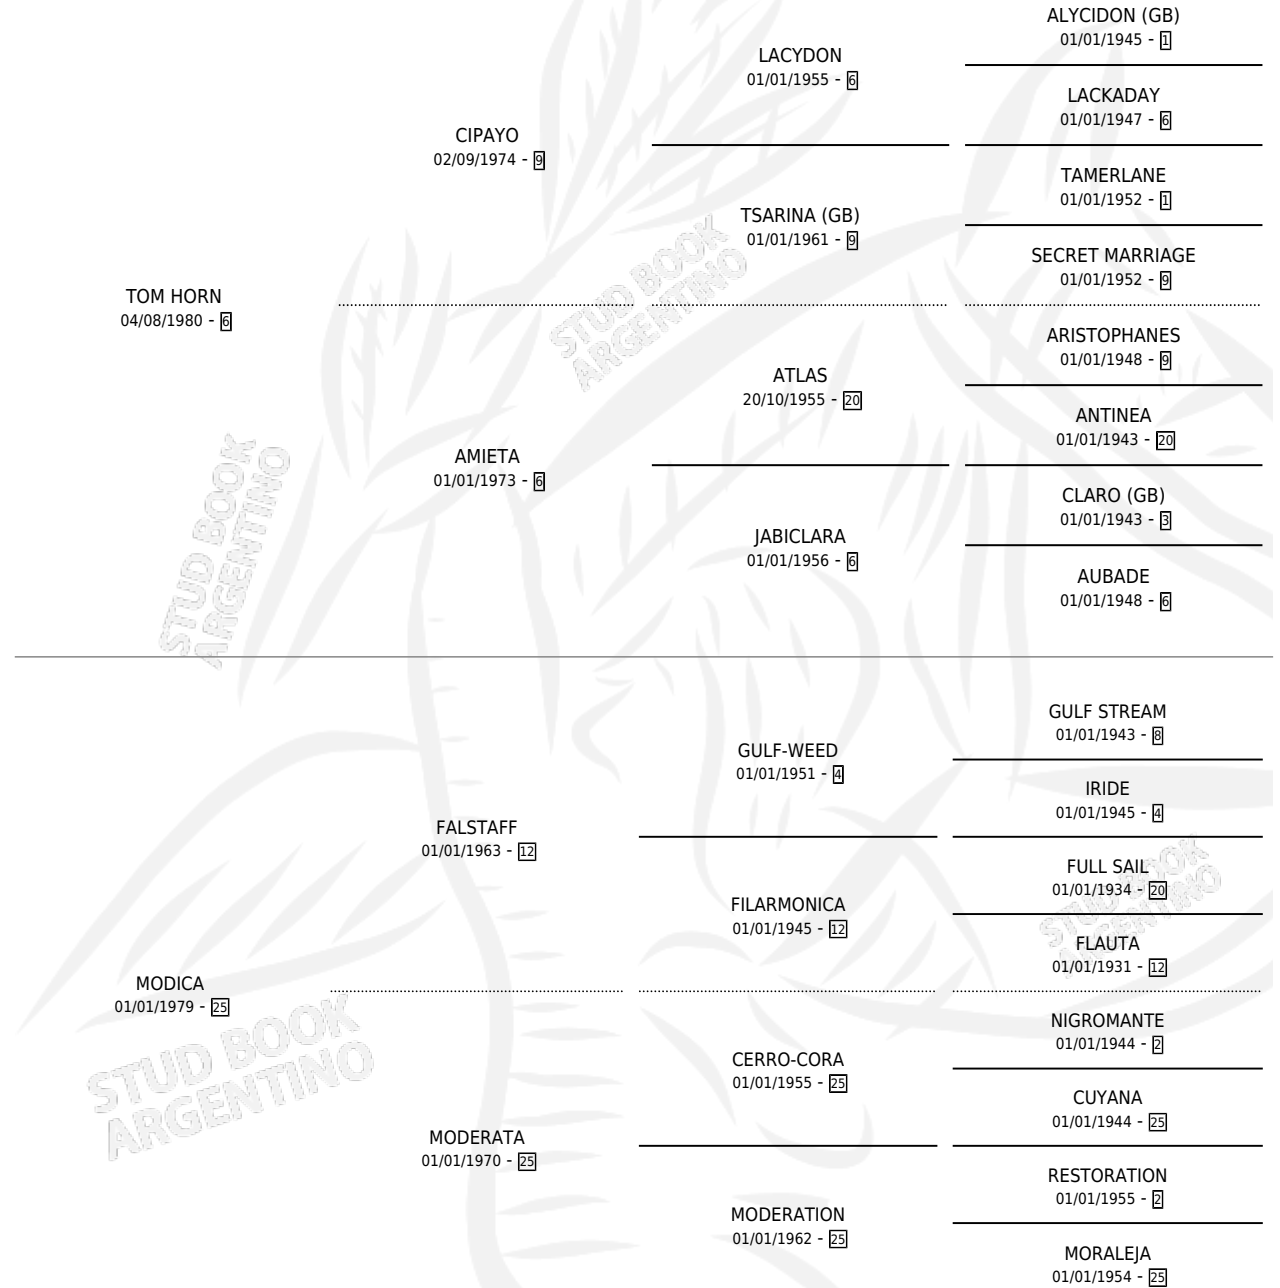

LA CONTEMPLACION

por TOM HORN y MODICA por FALSTAFF

Argentina · Hembra · Tordillo · SP · 03/11/1992
Familia 25 · Volumen 34

ESTADO

TIPIFICACIÓN SANGUÍNEA	X
TIPIFICACIÓN POR ADN	X
PASAPORTE	X
IDENTIFICACIÓN POR MICROCHIP	X
REPRODUCTOR	X

Lugar de nacimiento: Elisa Nelida
Criador: Napolitani Eduardo Justo Suc

PEDIGREE

CAMPAÑA

Solo carreras oficiales de Argentina

POR EDAD

EDAD	CC	1°	2°	3°	4°	5°	NP	CLC	CLG	CLCG1	CLGG1	IMPORTE	GANANCIA / CC
3 AÑOS	10	0	0	0	0	0	10	0	0	0	0	\$0	\$0
TOTALES	10	0	0	0	0	0	10	0	0	0	0	\$0	\$0
%		0.0%	0.0%	0.0%	0.0%	0.0%	100%	0.0%	0.0%	0.0%	0.0%		