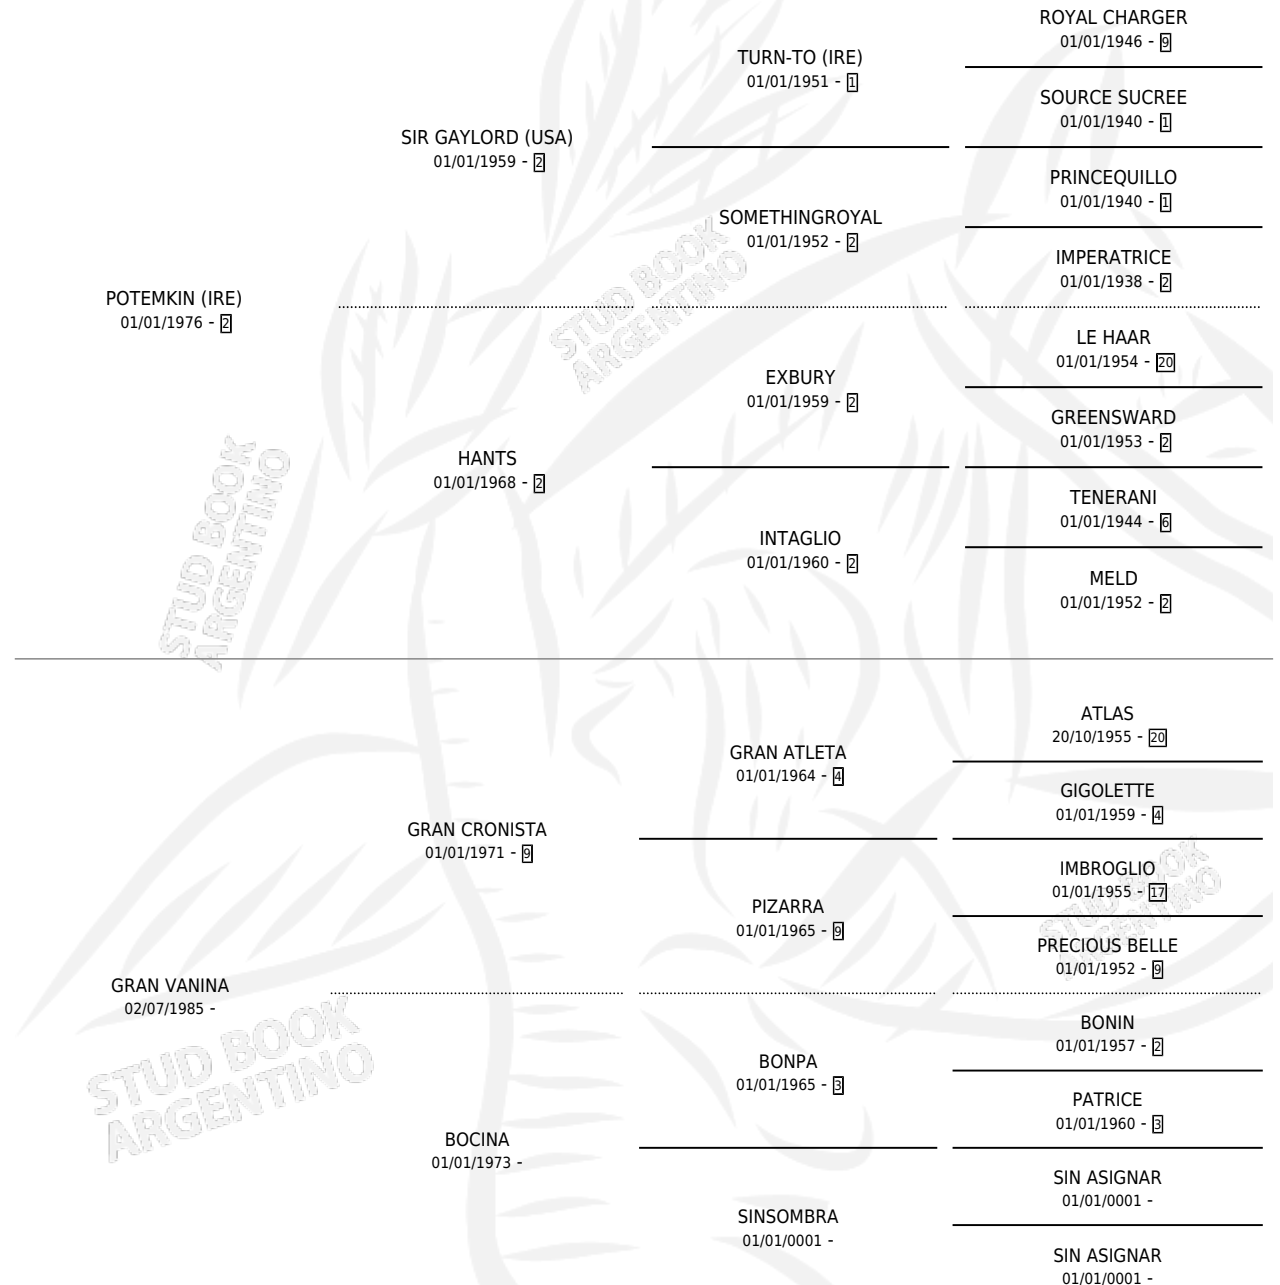

SABINA KIN

por **POTEMKIN (IRE)** y **GRAN VANINA** por **GRAN CRONISTA**

Argentina · Hembra · Zaino · SP · 05/11/1992
Familia · Volumen 34

ESTADO

TIPIFICACIÓN SANGUÍNEA	X
TIPIFICACIÓN POR ADN	X
PASAPORTE	X
IDENTIFICACIÓN POR MICROCHIP	X
REPRODUCTOR	X

Lugar de nacimiento: La Calandria

Criador: Sin dato

PEDIGREE

SABINA KIN

Datos oficiales del Stud Book Argentino

Documento generado el 08/05/2026

studbook.org.ar