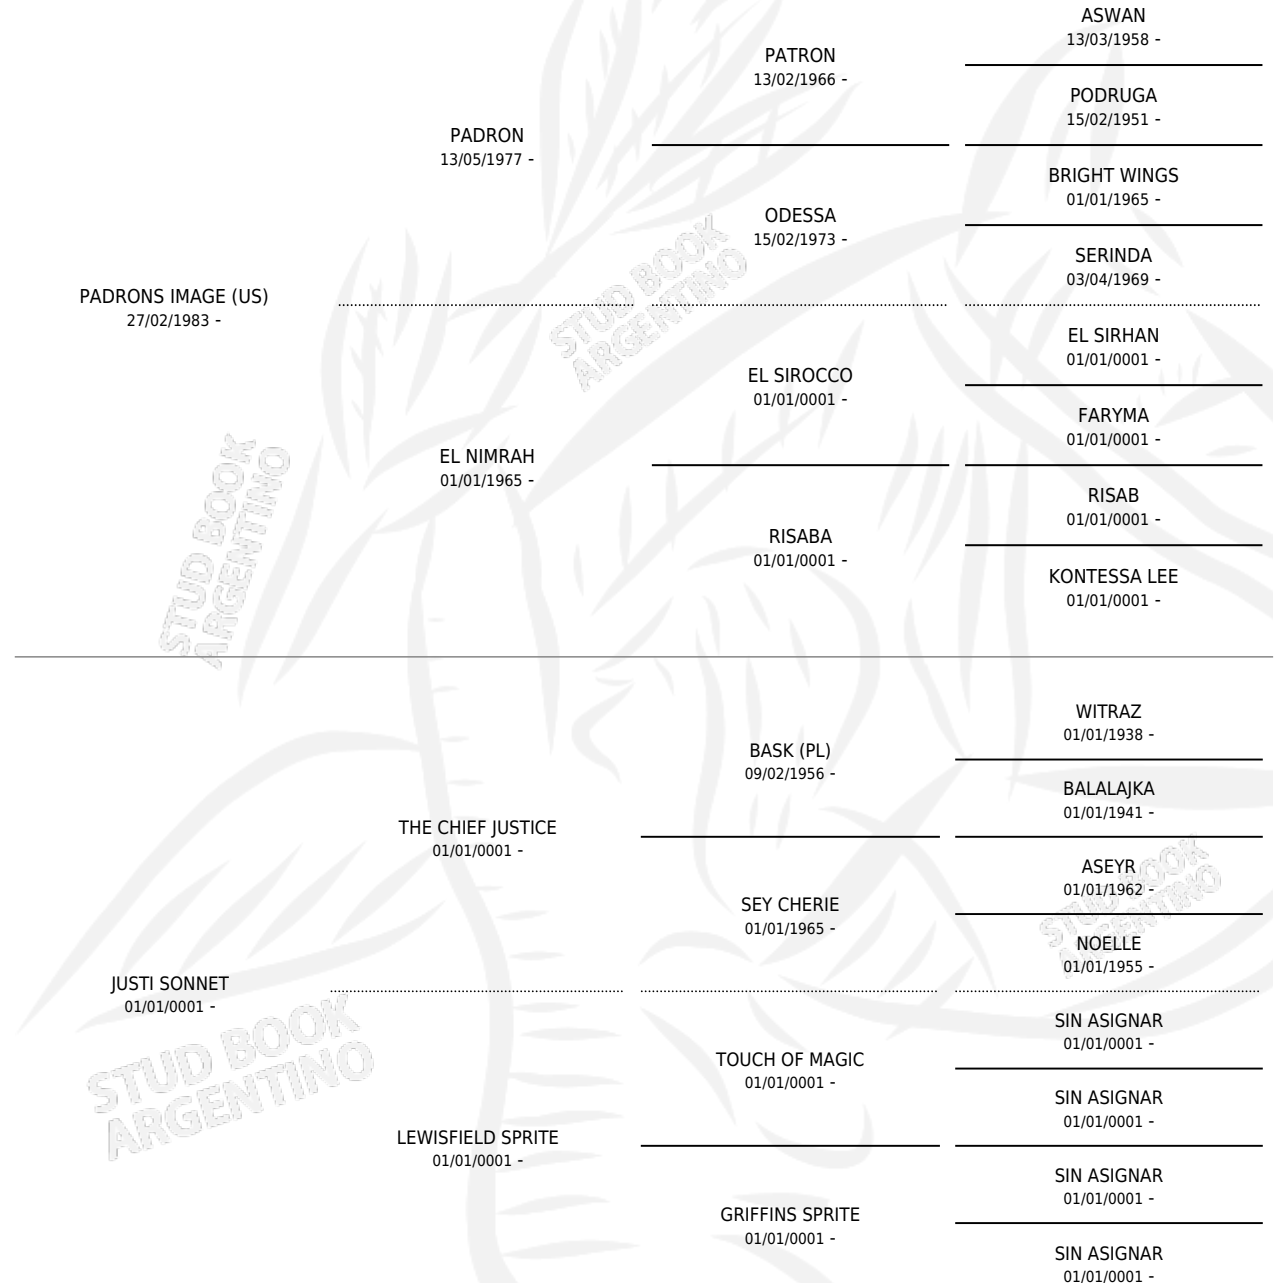

JAILLAH NA (BR)

por **PADRON** **IMAGE (US)** y **JUSTI SONNET** por **THE CHIEF JUSTICE**

Brasil · Hembra · Alazan · AP · 04/10/1989
Familia · Volumen web

ESTADO

TIPIFICACIÓN SANGUÍNEA	✓
TIPIFICACIÓN POR ADN	X
PASAPORTE	X
IDENTIFICACIÓN POR MICROCHIP	X
REPRODUCTOR	✓

Lugar de nacimiento: Brasil
Criador: Extranjero

~

HIJOS

	MACHOS	HEMBRAS
2 NACIERON	1	1
SIN ACTUACIONES		

PEDIGREE

S

mientos 2 / Efectividad 50.00%

PADRILLO	PRODUCTO	CRIADOR	1ER SERVICIO	ÚLTIMO SERVICIO
ZT SAREEJA	∅		19/10/1995	25/11/1995
JAILLAH NA (BR)	SM HISHAM (M A, 09/08/1995)	MAALESH	05/09/1994	06/09/1994
Datos oficiales del Stud Book Argentino	∅		20/08/1993	29/08/1993
LF FIREWATER	SM JASMINE (H ZD, 21/04/1993)	MAALESH	02/06/1992	02/06/1992