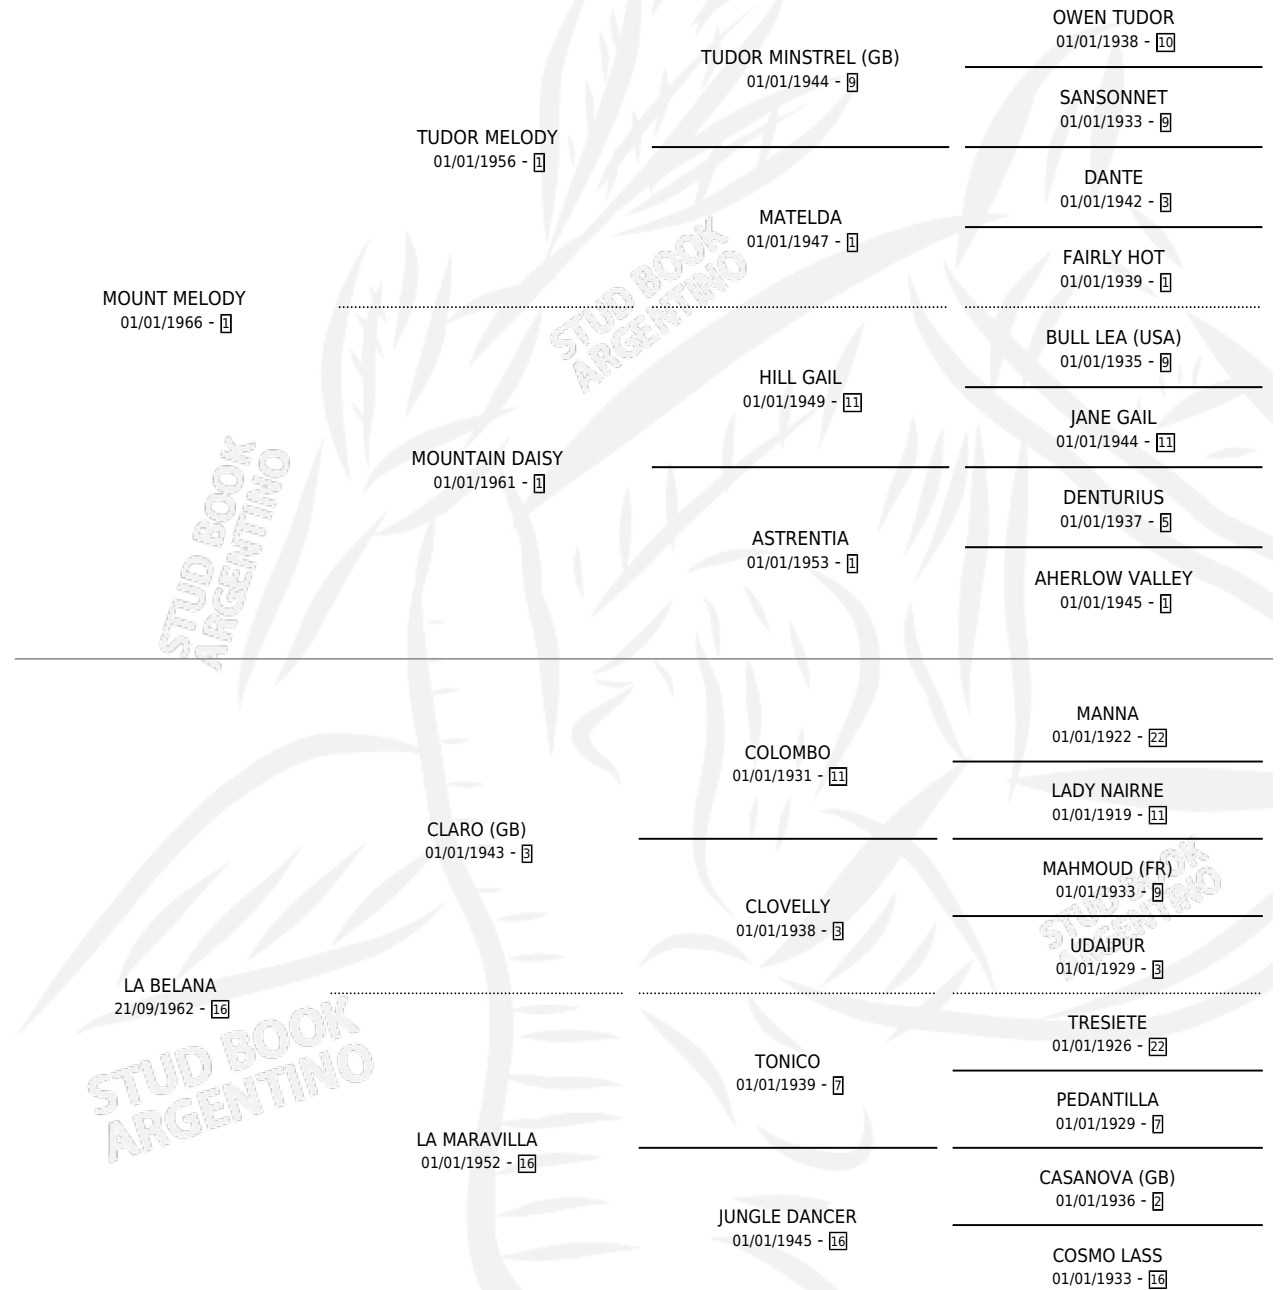

MY MELODY

por MOUNT MELODY y LA BELANA por CLARO (GB)

Argentina · Hembra · Alazan · SP · 07/11/1971
Familia 16 · Volumen 27

ESTADO

TIPIFICACIÓN SANGUÍNEA	X
TIPIFICACIÓN POR ADN	X
PASAPORTE	X
IDENTIFICACIÓN POR MICROCHIP	X
REPRODUCTOR	X

Lugar de nacimiento: Campo particular

Criador: Sin dato

PEDIGREE

MY MELODY

Datos oficiales del Stud Book Argentino

Documento generado el 14/05/2026

studbook.org.ar