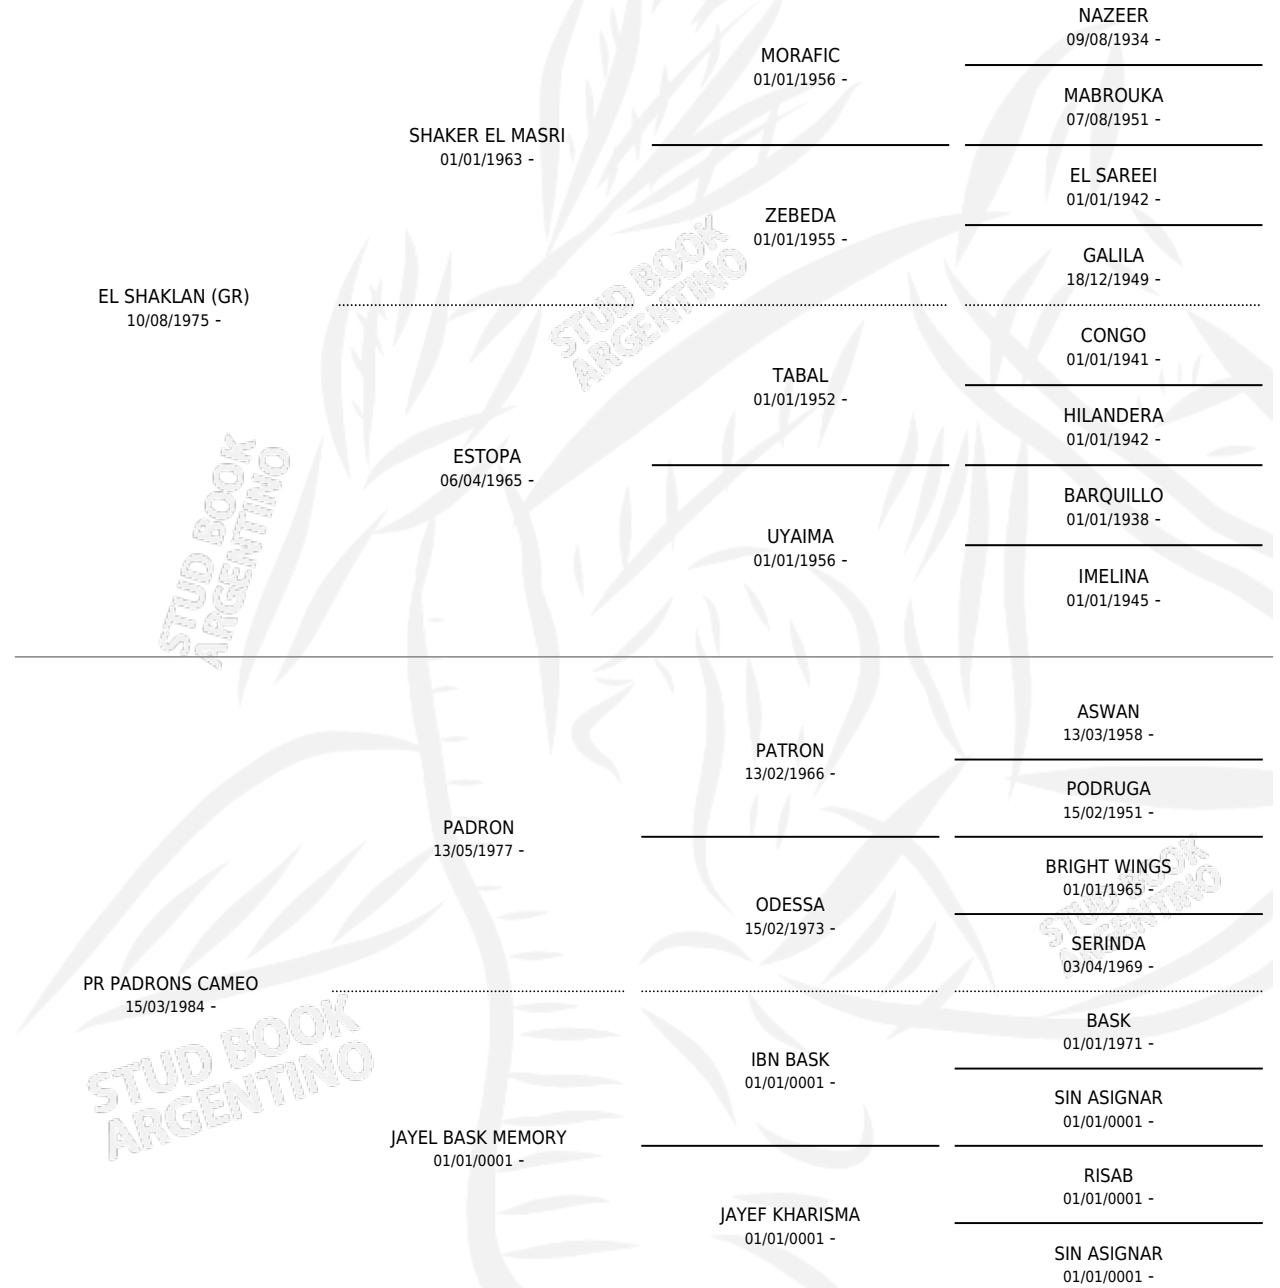

CALLYLA NA (BR)

por EL SHAKLAN (GR) y PR PADRONS CAMEO por
PADRON

Brasil · Hembra · Alazan · AP · 06/10/1989
Familia · Volumen web

ESTADO

TIPIFICACIÓN SANGUÍNEA	✓
TIPIFICACIÓN POR ADN	X
PASAPORTE	X
IDENTIFICACIÓN POR MICROCHIP	X
REPRODUCTOR	✓

Lugar de nacimiento: Brasil
Criador: Extranjero

~

HIJOS

	MACHOS	HEMBRAS
5 NACIERON	3	2
SIN ACTUACIONES		

PEDIGREE