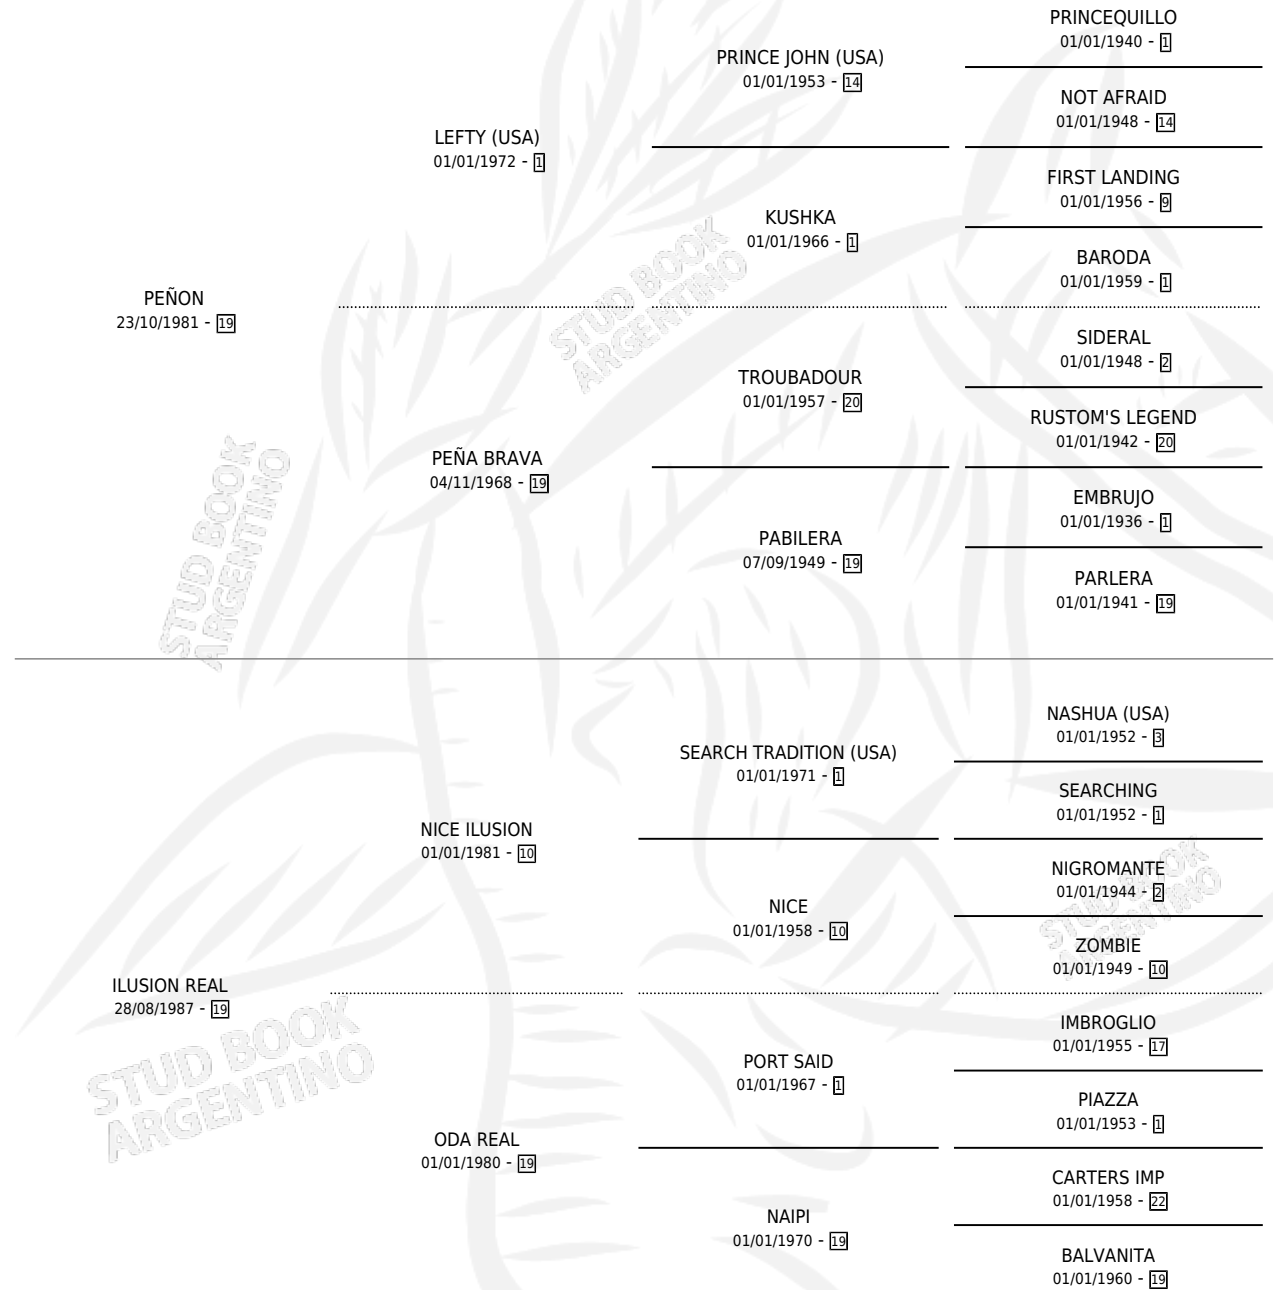

SATHYA REAL

por PEÑON y ILUSION REAL por NICE ILUSION

Argentina · Hembra · Alazan · SP · 17/11/1992
Familia 19 · Volumen 34

ESTADO

TIPIFICACIÓN SANGUÍNEA	X
TIPIFICACIÓN POR ADN	X
PASAPORTE	X
IDENTIFICACIÓN POR MICROCHIP	X
REPRODUCTOR	X

Lugar de nacimiento: Campo particular

Criador: Sin dato

PEDIGREE

SATHYA REAL

Datos oficiales del Stud Book Argentino

Documento generado el 04/05/2026

studbook.org.ar