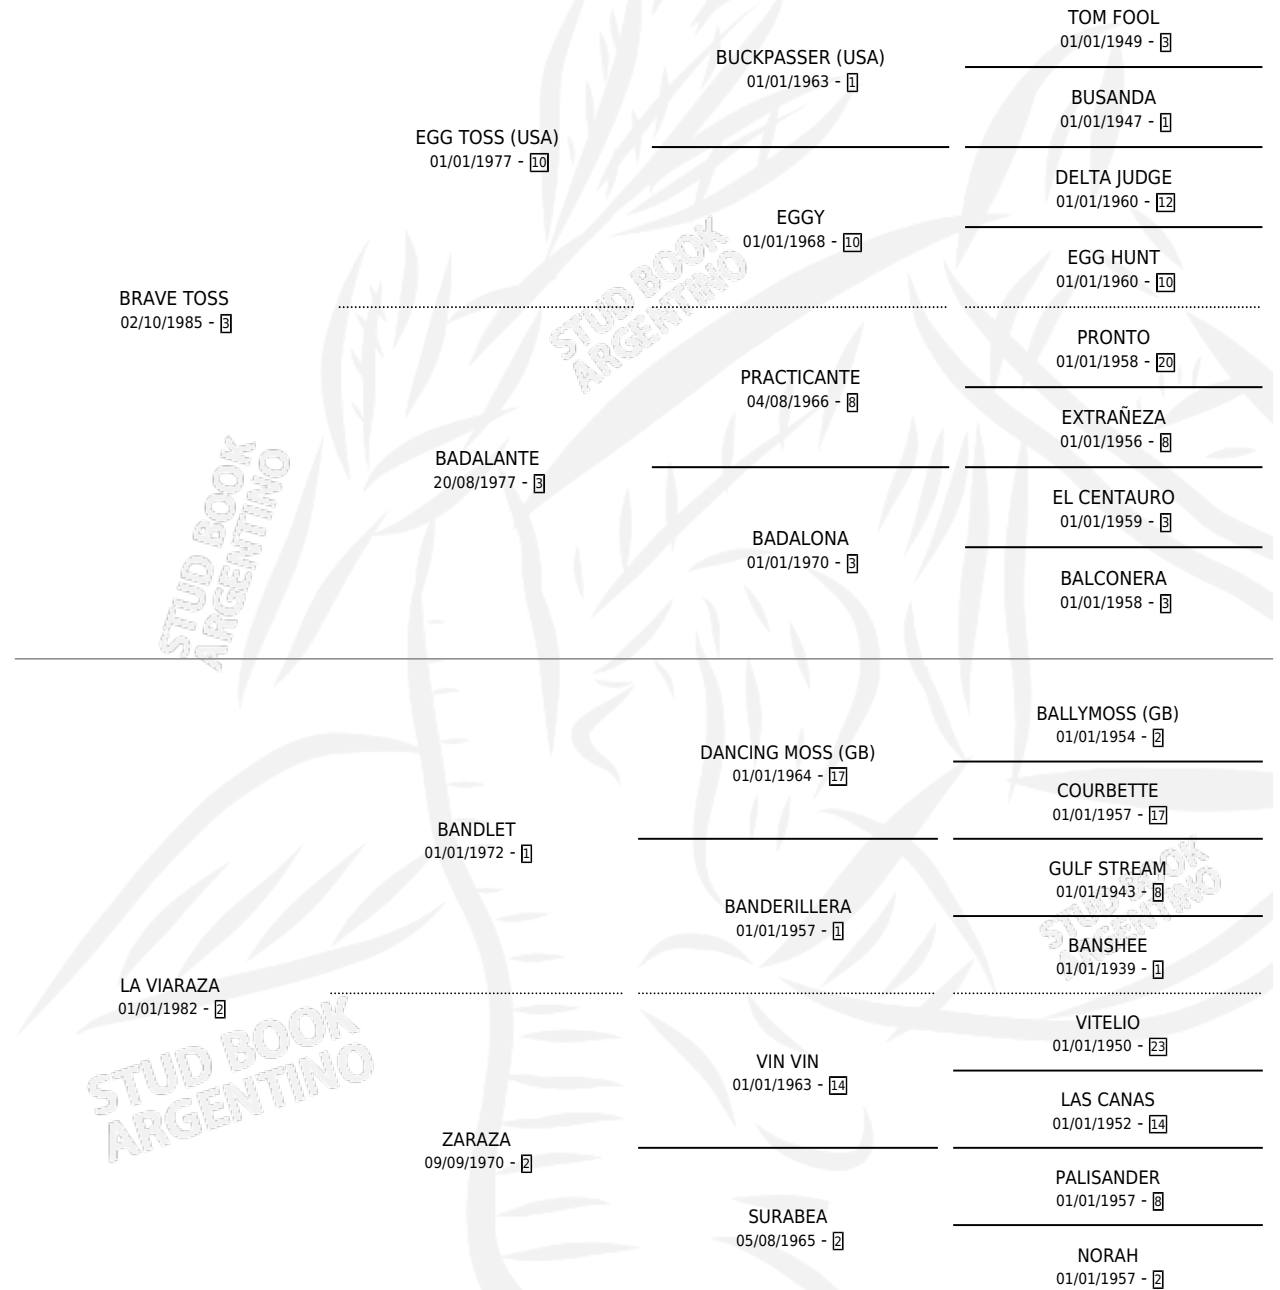

VIVEZA

por **BRAVE TOSS** y **LA VIARAZA** por **BANDLET**

Argentina · Hembra · Alazan Tostado · SP · 06/11/1992
Familia 2-f · Volumen 34

ESTADO

TIPIFICACIÓN SANGUÍNEA	X
TIPIFICACIÓN POR ADN	X
PASAPORTE	X
IDENTIFICACIÓN POR MICROCHIP	X
REPRODUCTOR	✓

Lugar de nacimiento: Loma Chica

Criador: Loma Chica

PEDIGREE