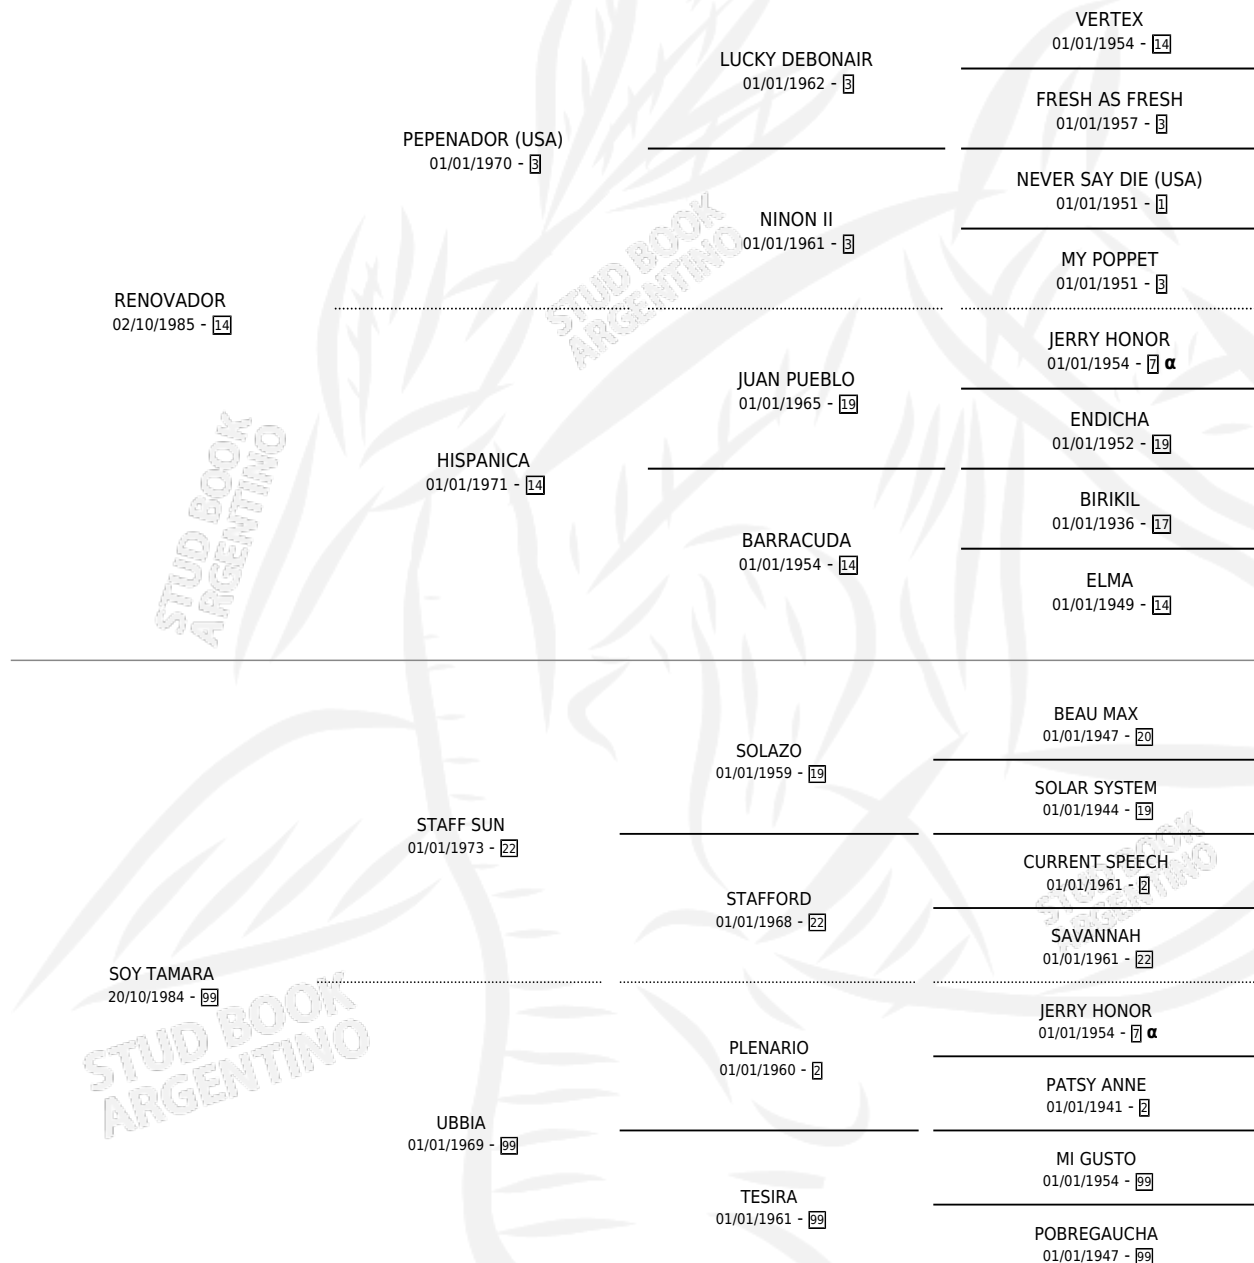

MISERY

por **RENOVADOR** y **SOY TAMARA** por **STAFF SUN**

Argentina · Hembra · Tordillo · SP · 09/11/1992
Familia 99 · Volumen 34

ESTADO

TIPIFICACIÓN SANGUÍNEA	X
TIPIFICACIÓN POR ADN	X
PASAPORTE	X
IDENTIFICACIÓN POR MICROCHIP	X
REPRODUCTOR	✓

Lugar de nacimiento: Los Tres Iru
Criador: Sin dato

PEDIGREE

INBREEDING : α

S

mientos 0 / Efectividad 0.00%

PADRILLO	PRODUCTO	CRIADOR	1ER SERVICIO	ÚLTIMO SERVICIO
CLARITO KING	∅		25/08/1997	29/08/1997
MISERY CLARITO KING	∅		12/09/1996	16/09/1996