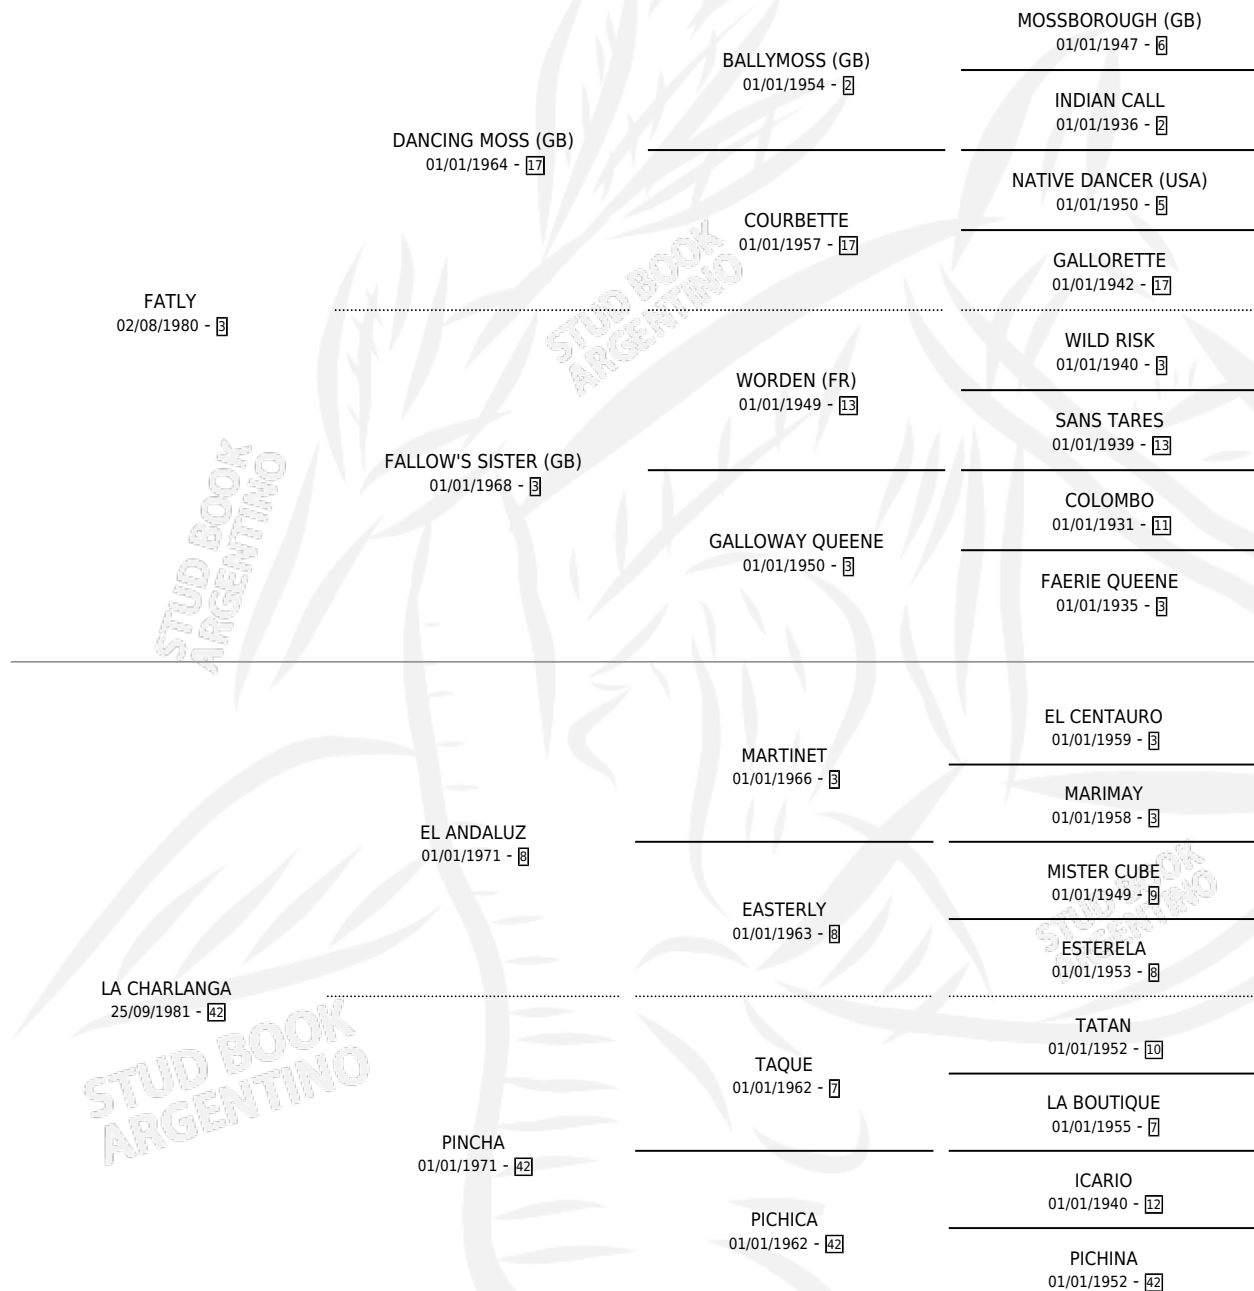

DON BRAVO

por **FATLY** y **LA CHARLANGA** por **EL ANDALUZ**

Argentina · Macho · Zaino · SP · 05/11/1992
Familia 42 · Volumen 34

ESTADO

TIPIFICACIÓN SANGUÍNEA	X
TIPIFICACIÓN POR ADN	X
PASAPORTE	X
IDENTIFICACIÓN POR MICROCHIP	X
REPRODUCTOR	X

Lugar de nacimiento: Divisadero

Criador: Sin dato

PEDIGREE

DON BRAVO

Datos oficiales del Stud Book Argentino

Documento generado el 12/05/2026

studbook.org.ar