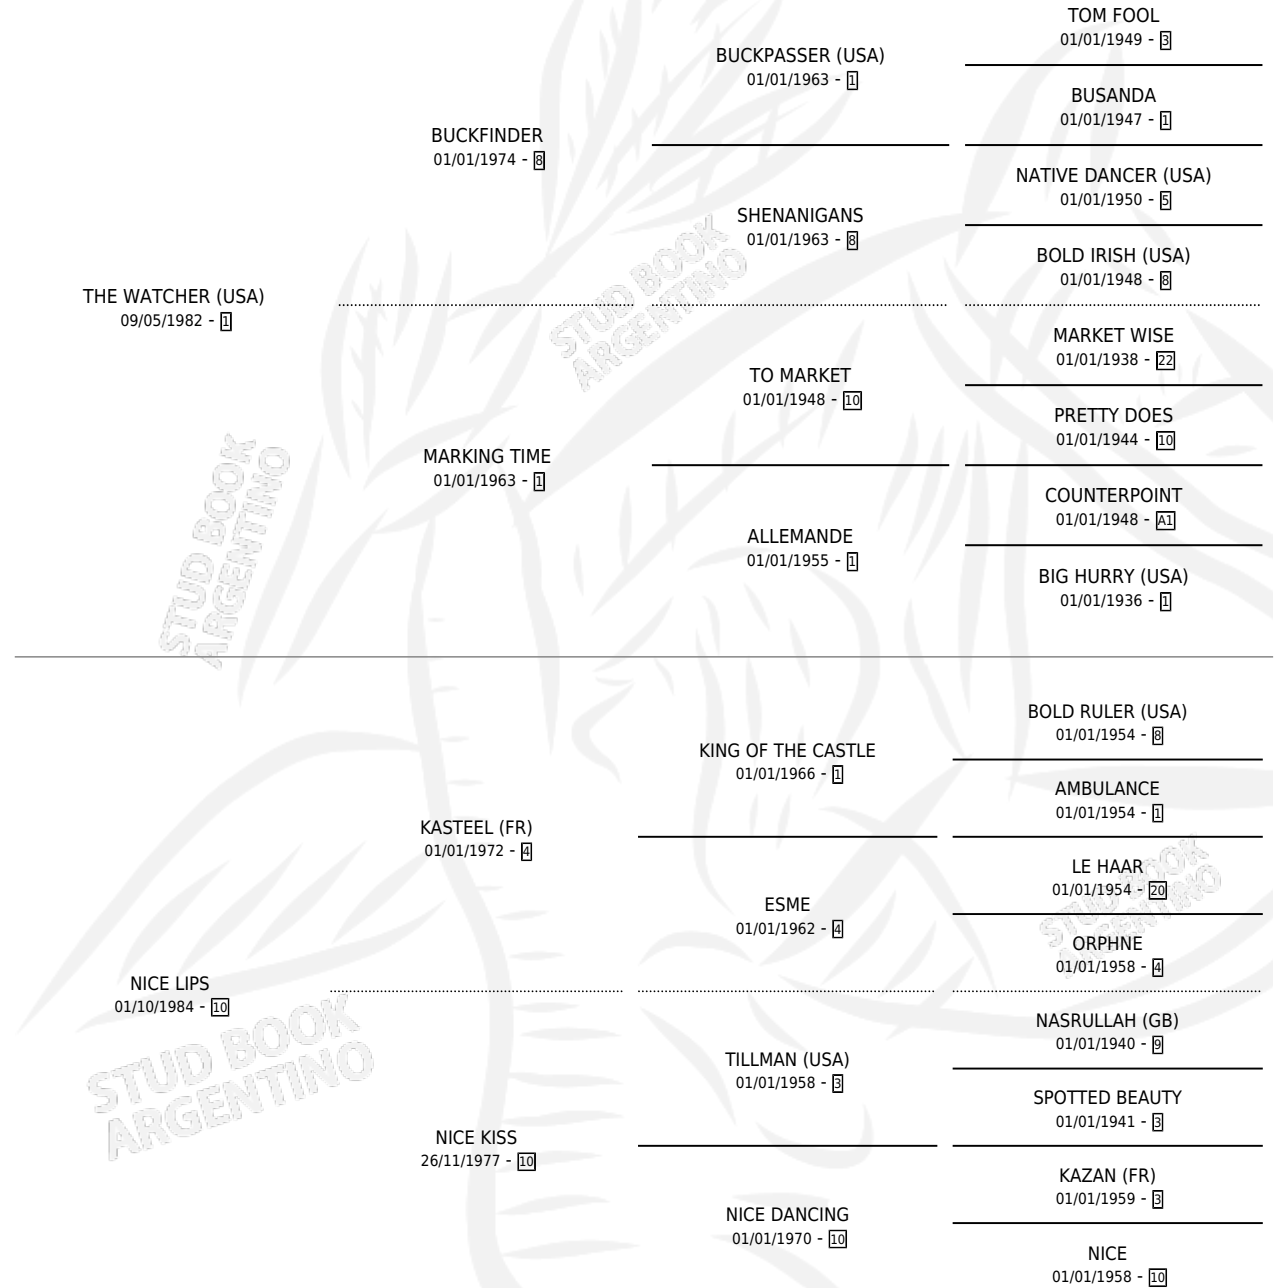

NICE LEGEND

por THE WATCHER (USA) y NICE LIPS por KASTEEL (FR)

Argentina · Macho · Zaino Doradillo · SP · 08/11/1992
Familia 10 · Volumen 34

ESTADO

TIPIFICACIÓN SANGUÍNEA	X
TIPIFICACIÓN POR ADN	X
PASAPORTE	X
IDENTIFICACIÓN POR MICROCHIP	X
REPRODUCTOR	X

Lugar de nacimiento: El Tala

Criador: Sin dato

PEDIGREE

NICE LEGEND

Datos oficiales del Stud Book Argentino

Documento generado el 27/04/2026

studbook.org.ar