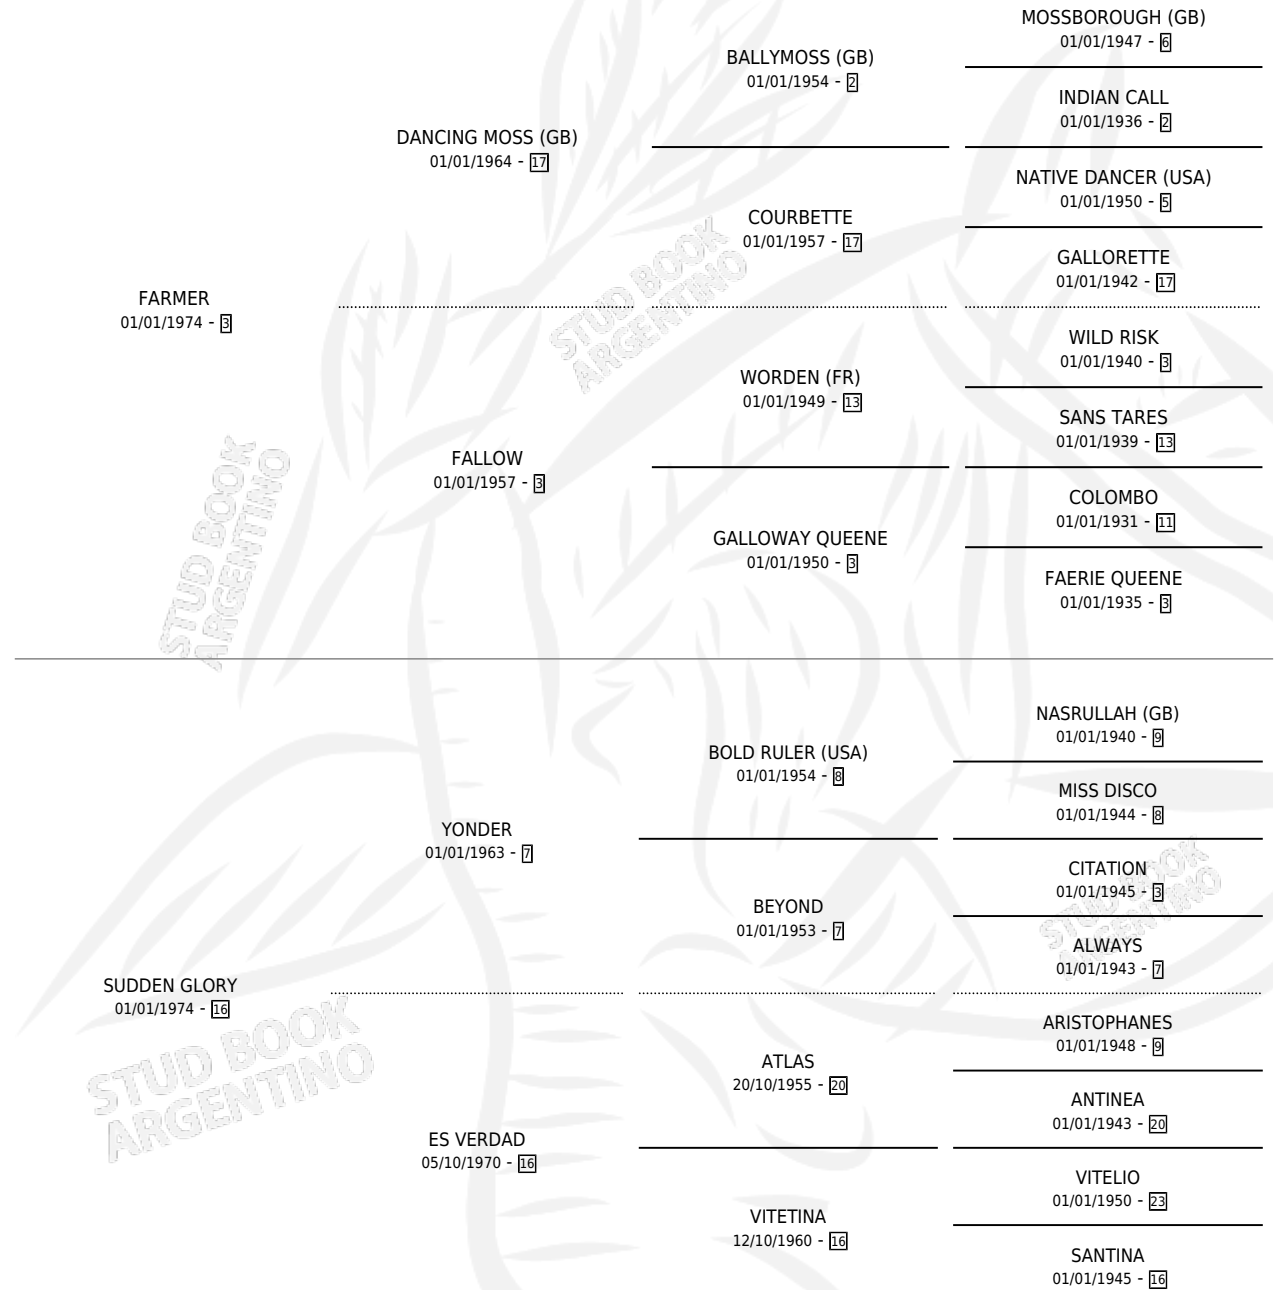

SAFARA

por **FARMER** y **SUDDEN GLORY** por **YONDER**

Argentina · Hembra · Alazan · SP · 11/11/1992
Familia 16-e · Volumen 34

ESTADO

TIPIFICACIÓN SANGUÍNEA	X
TIPIFICACIÓN POR ADN	X
PASAPORTE	X
IDENTIFICACIÓN POR MICROCHIP	X
REPRODUCTOR	X

Lugar de nacimiento: El Tala

Criador: El Tala

PEDIGREE

SAFARA

Datos oficiales del Stud Book Argentino

Documento generado el 10/05/2026

studbook.org.ar