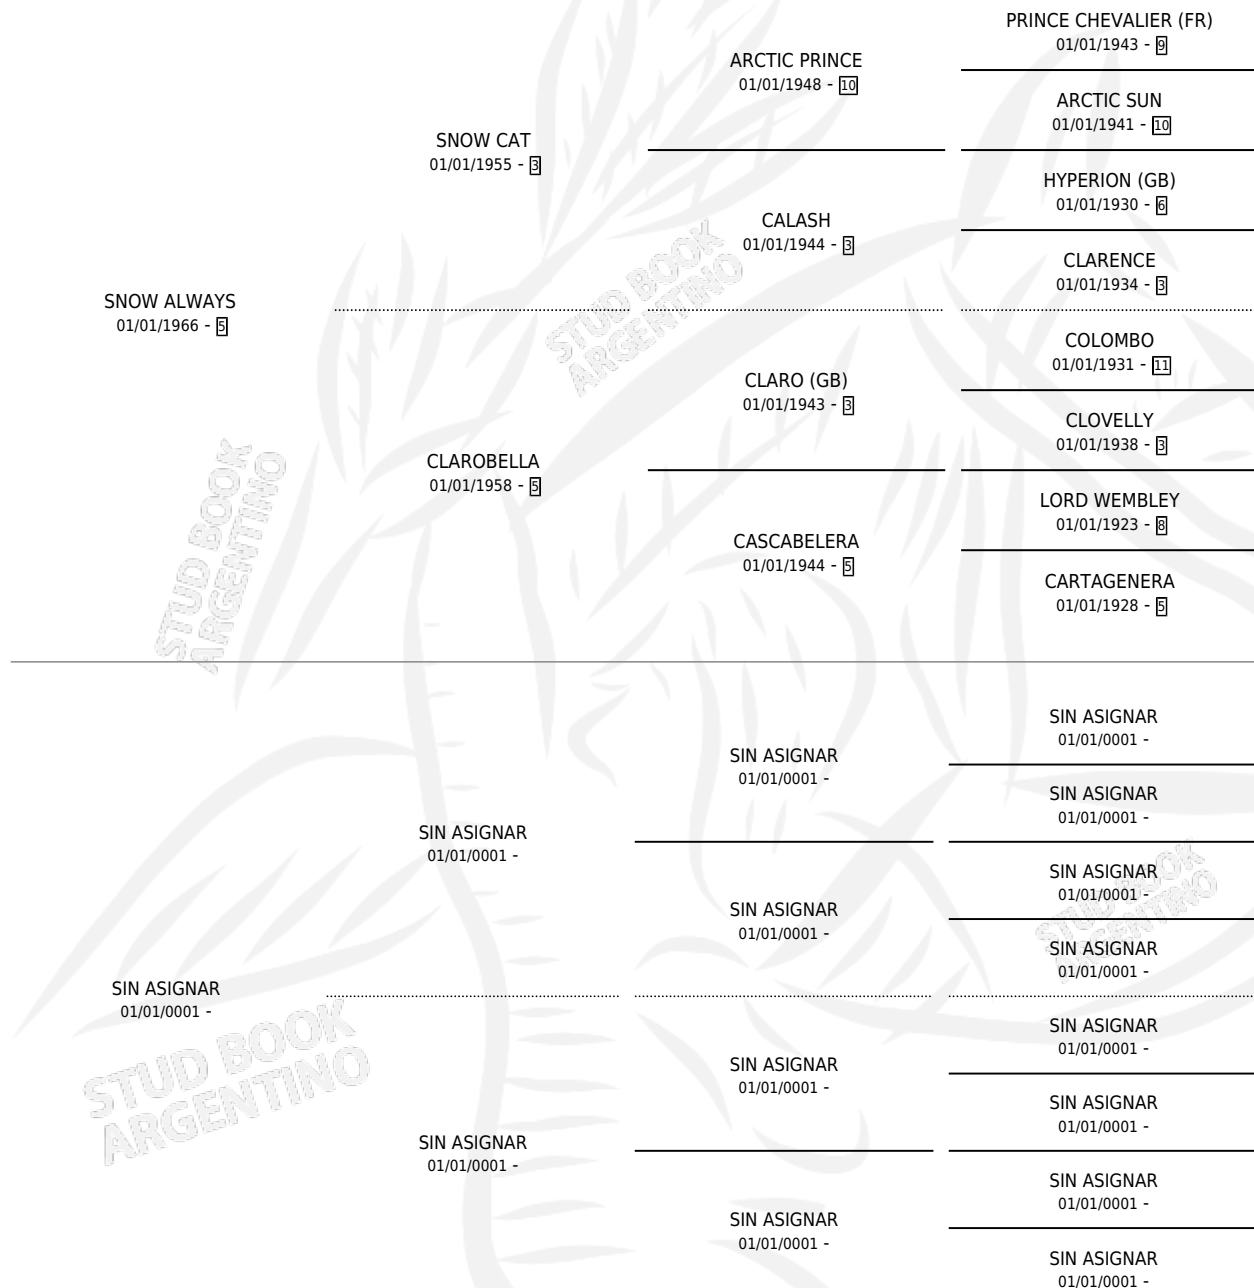

ALWAYS FIRST

por SNOW ALWAYS y SIN ASIGNAR por SIN ASIGNAR

Argentina · Hembra · Alazan · SP · 01/01/1971
Familia · Volumen 27

ESTADO

TIPIFICACIÓN SANGUÍNEA	X
TIPIFICACIÓN POR ADN	X
PASAPORTE	X
IDENTIFICACIÓN POR MICROCHIP	X
REPRODUCTOR	✓

Lugar de nacimiento: Campo particular

Criador: Sin dato

~

HIJOS

	MACHOS	HEMBRAS
2 NACIERON	1	1
SIN ACTUACIONES		

PEDIGREE