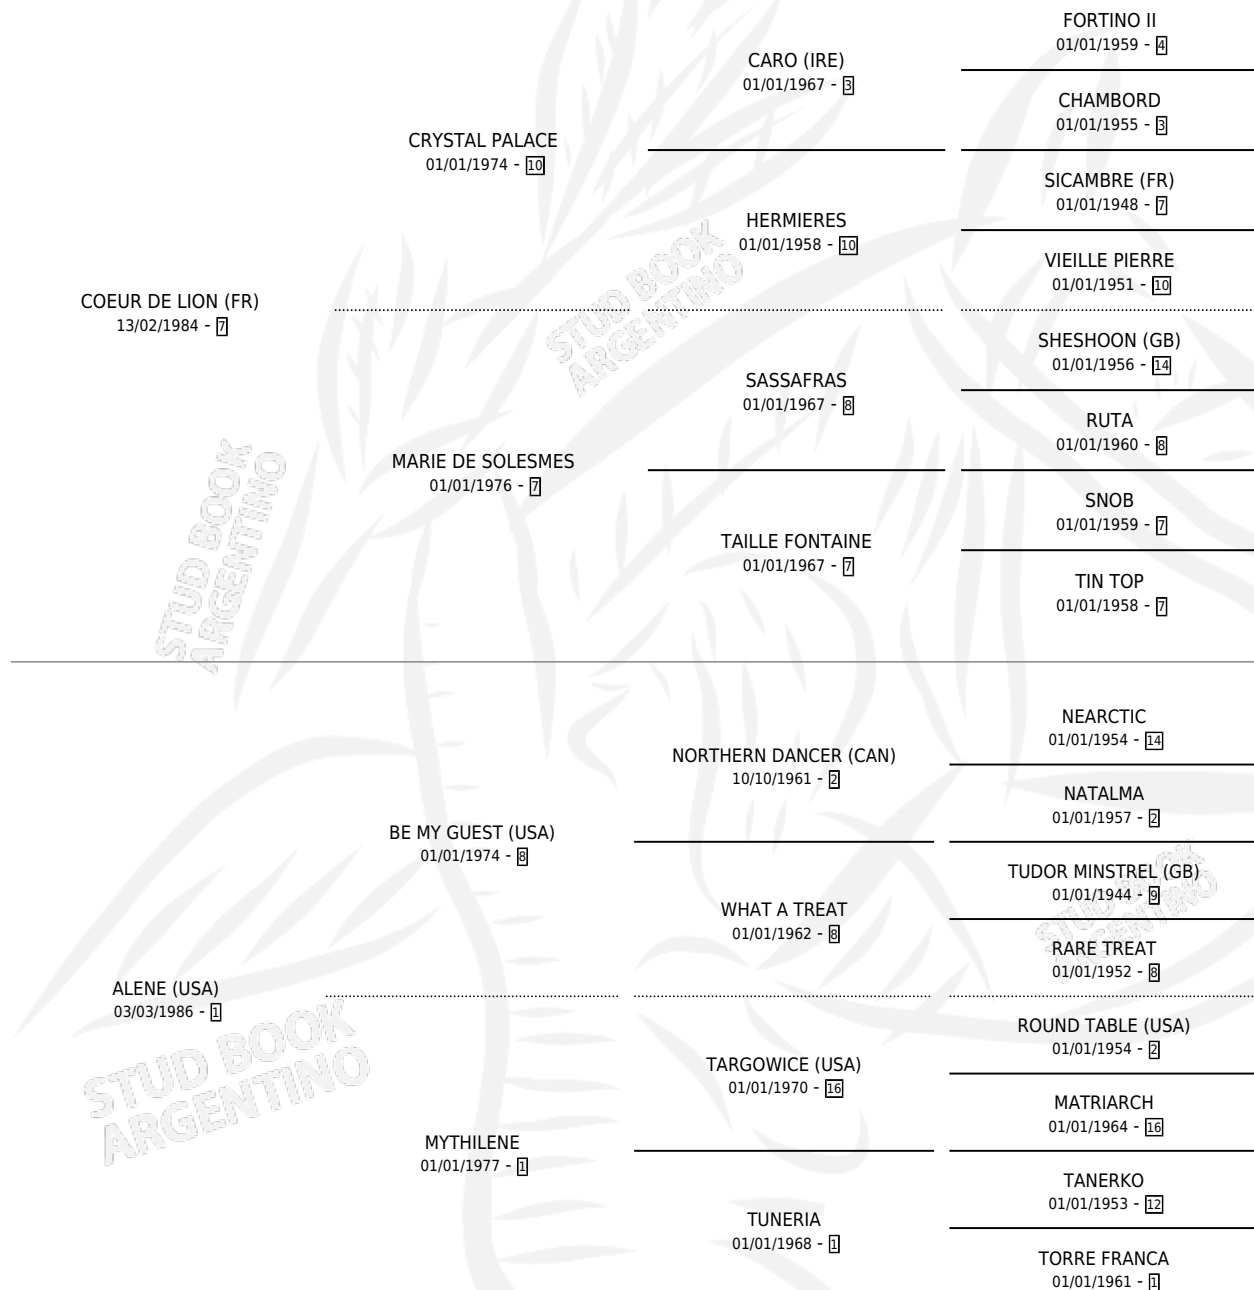

# LIFTING WINDS

por **COEUR DE LION (FR)** y **ALENE (USA)** por **BE MY GUEST (USA)**

Argentina · Hembra · Tordillo · SP · 28/10/1992  
Familia 1 · Volumen 34

## ESTADO

TIPIFICACIÓN SANGUÍNEA	✓
TIPIFICACIÓN POR ADN	X
PASAPORTE	X
IDENTIFICACIÓN POR MICROCHIP	X
REPRODUCTOR	X

**Lugar de nacimiento:** La Biznaga

**Criador:** Sin dato

## PEDIGREE

**EXPORTACIÓN / IMPORTACIÓN**

<b>FECHA</b>	<b>MOVIMIENTO</b>	<b>PAÍS</b>
01/01/1996	EXPORTADO	ESTADOS UNIDOS

~

**CAMPAÑA**

Solo carreras oficiales de Argentina