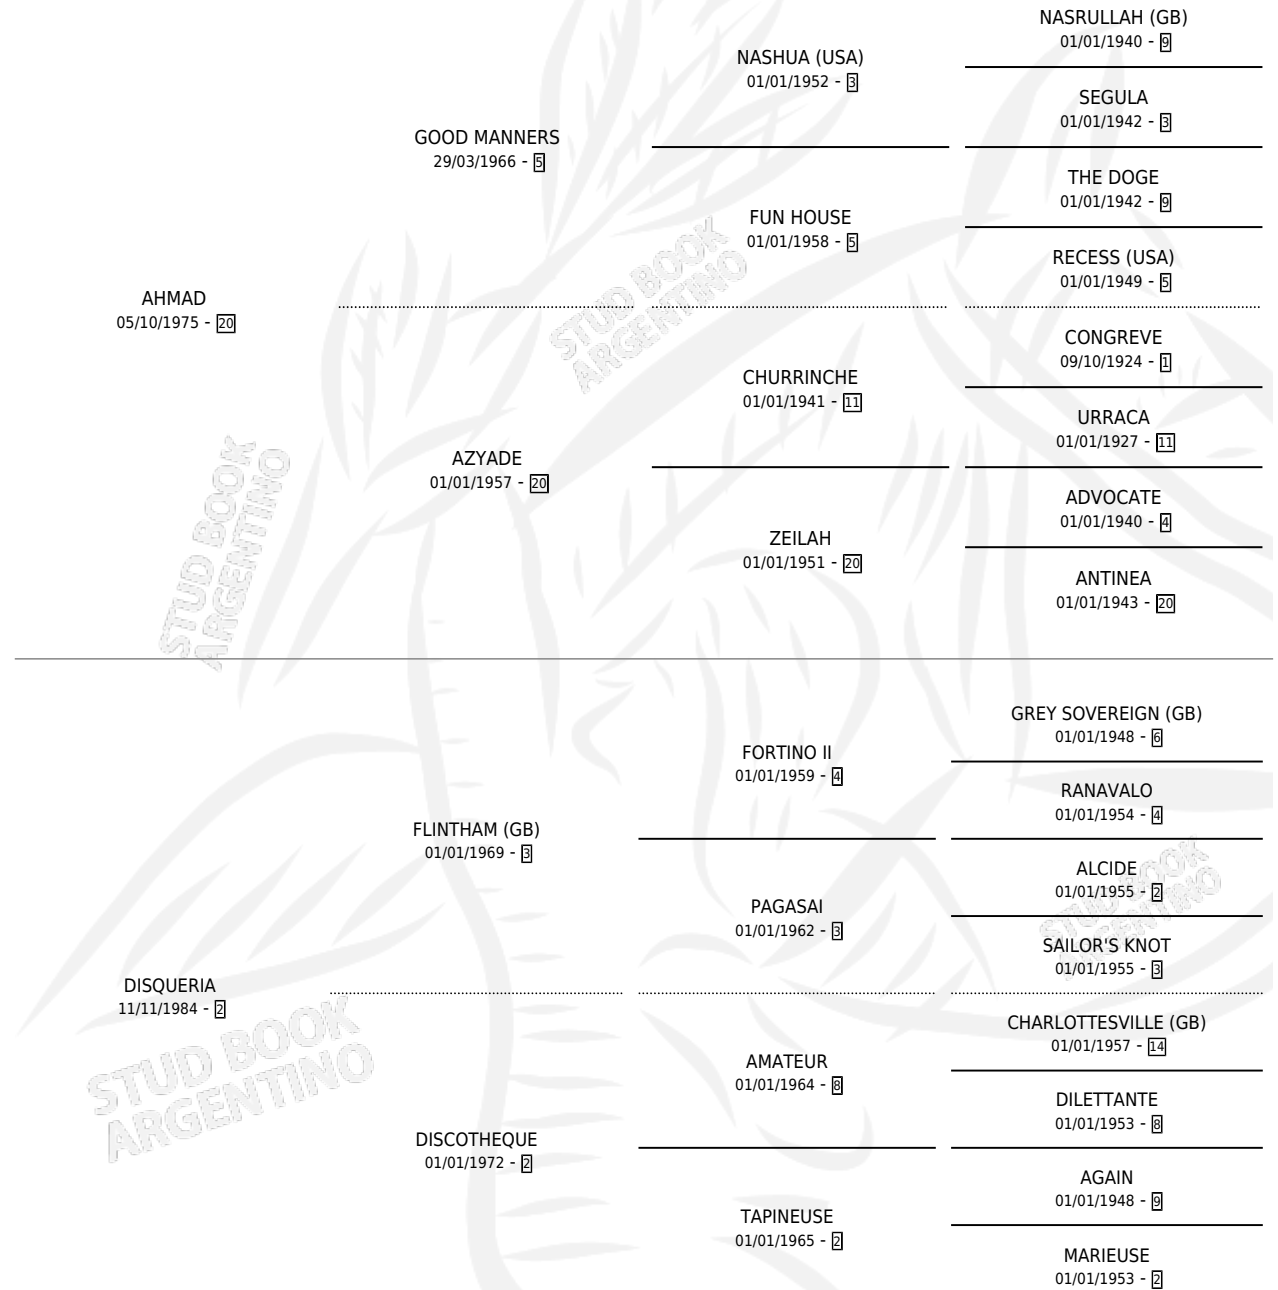

Lugar de nacimiento: San Lorenzo de Areco
Criador: Vacacion

~

HIJOS

	MACHOS	HEMBRAS
3 NACIERON	1	2
1 CORRIERON	0	1

SIN ACTUACIONES

PEDIGREE

CAMPAÑA

Solo carreras oficiales de Argentina