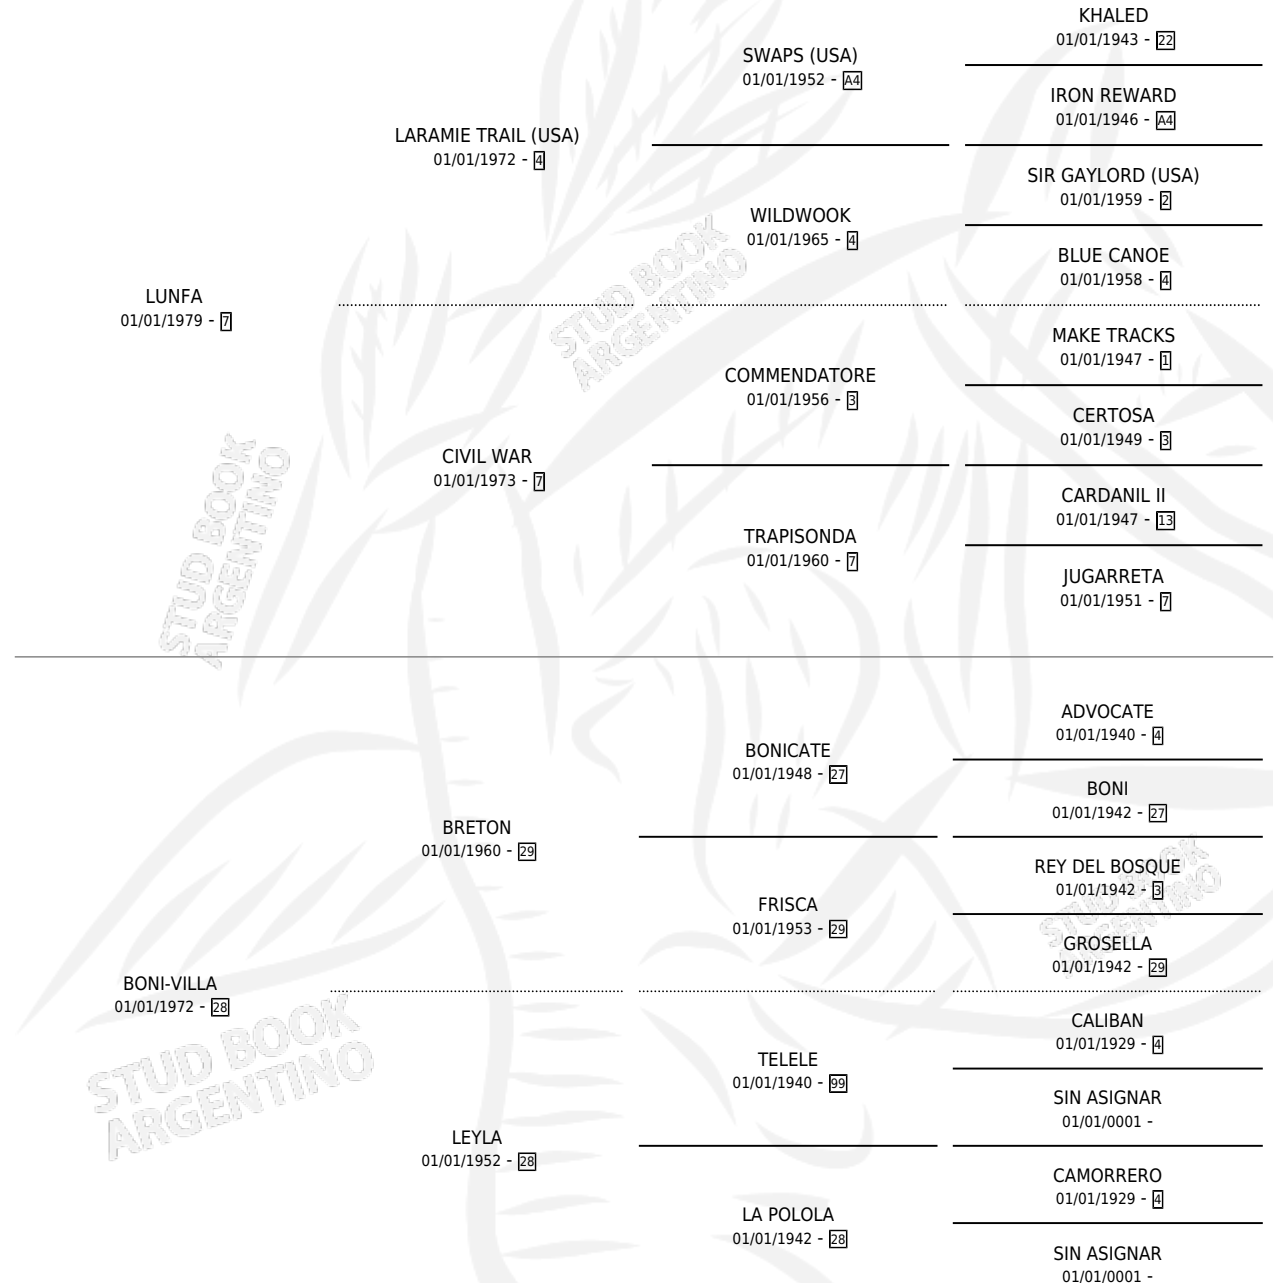

LUNFA VILLERO

por LUNFA y BONI-VILLA por BRETON

Argentina · Macho · Alazan · SP · 15/11/1992
Familia 28 · Volumen 34

ESTADO

TIPIFICACIÓN SANGUÍNEA	X
TIPIFICACIÓN POR ADN	X
PASAPORTE	X
IDENTIFICACIÓN POR MICROCHIP	X
REPRODUCTOR	X

Lugar de nacimiento: San Luis II

Criador: Sin dato

PEDIGREE

LUNFA VILLERO

Datos oficiales del Stud Book Argentino

Documento generado el 14/05/2026

studbook.org.ar