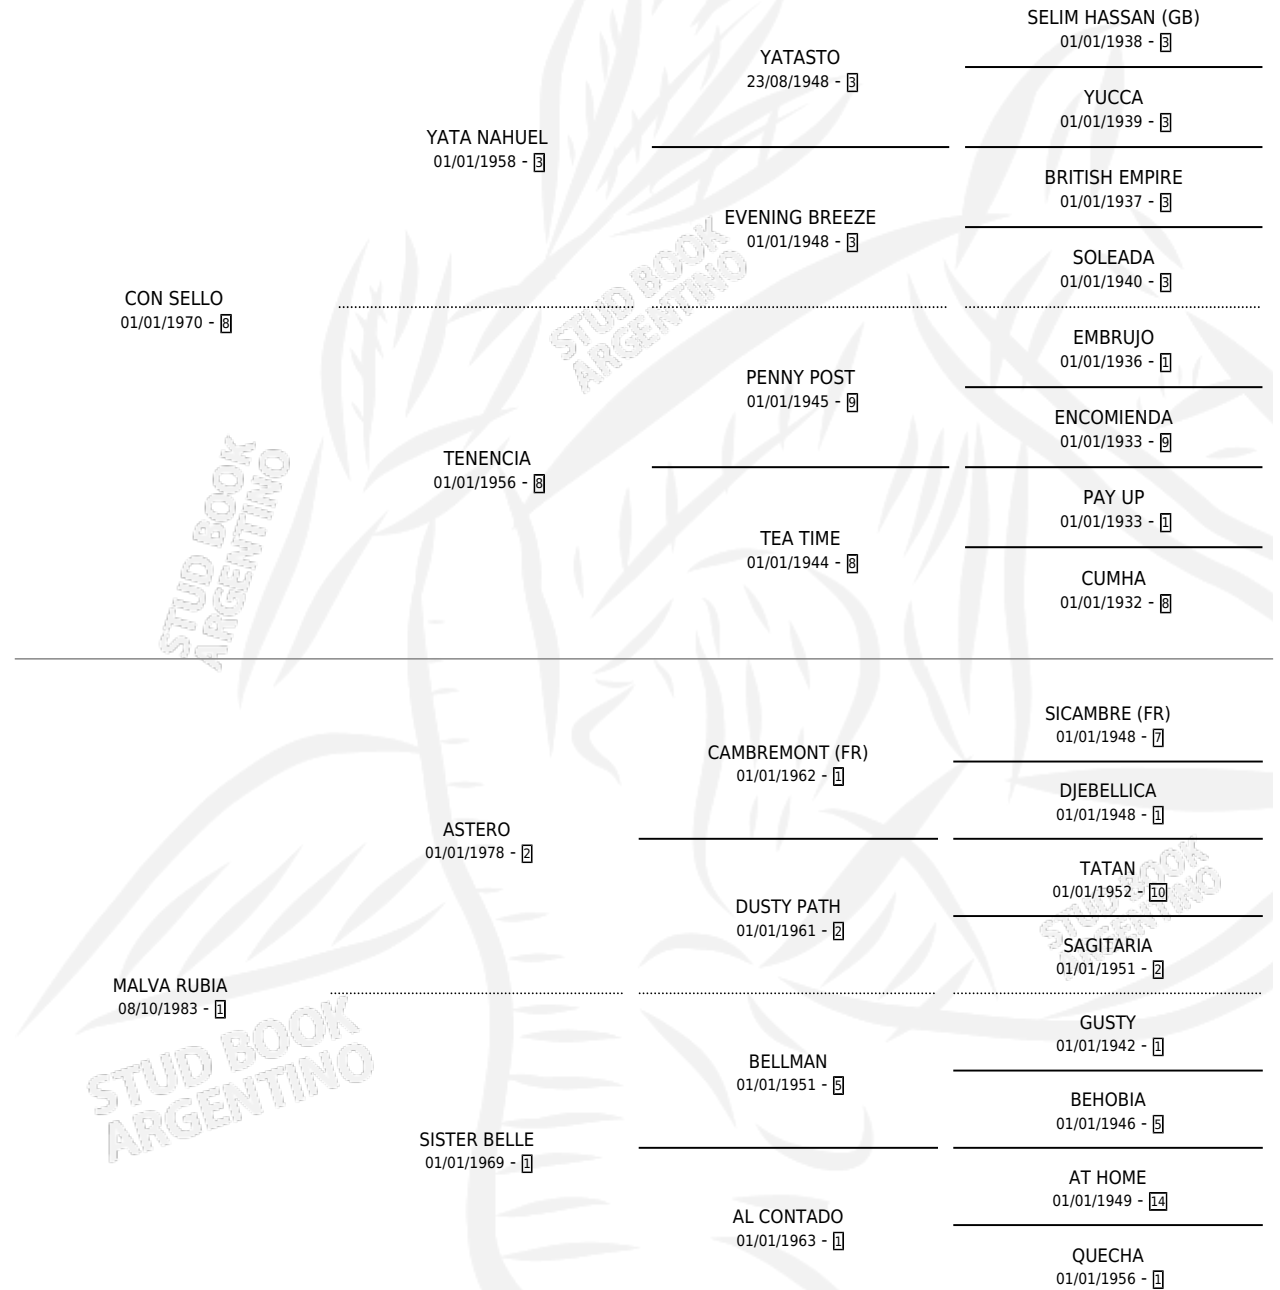

CON MALVA

por CON SELLO y MALVA RUBIA por ASTERO

Argentina · Hembra · Zaino · SP · 20/11/1992
Familia 1-g · Volumen 34

ESTADO

TIPIFICACIÓN SANGUÍNEA	X
TIPIFICACIÓN POR ADN	X
PASAPORTE	X
IDENTIFICACIÓN POR MICROCHIP	X
REPRODUCTOR	X

Lugar de nacimiento: Los Peludos

Criador: Los Peludos

PEDIGREE

CON MALVA

Datos oficiales del Stud Book Argentino

Documento generado el 09/05/2026

studbook.org.ar