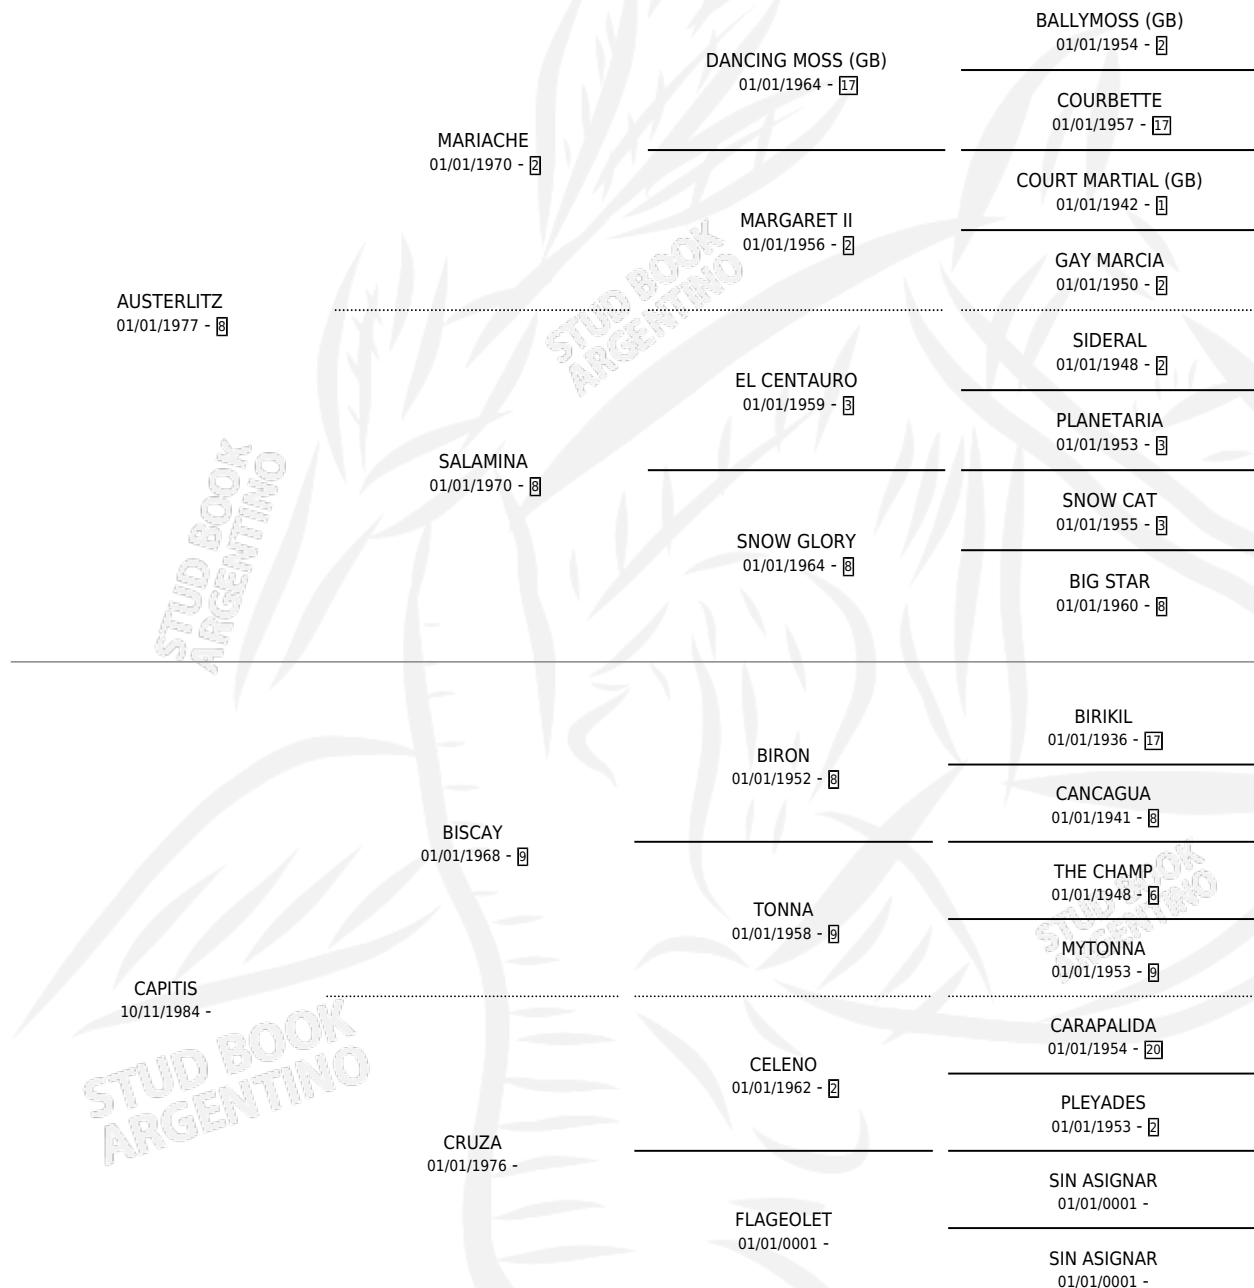

LIZTIS

por **AUSTERLITZ** y **CAPITIS** por **BISCAY**

Argentina · Hembra · Alazan · SP · 18/11/1992
Familia · Volumen 34

ESTADO

TIPIFICACIÓN SANGUÍNEA	X
TIPIFICACIÓN POR ADN	X
PASAPORTE	X
IDENTIFICACIÓN POR MICROCHIP	X
REPRODUCTOR	X

Lugar de nacimiento: Los Peludos

Criador: Sin dato

PEDIGREE

LIZTIS

Datos oficiales del Stud Book Argentino

Documento generado el 09/05/2026

studbook.org.ar