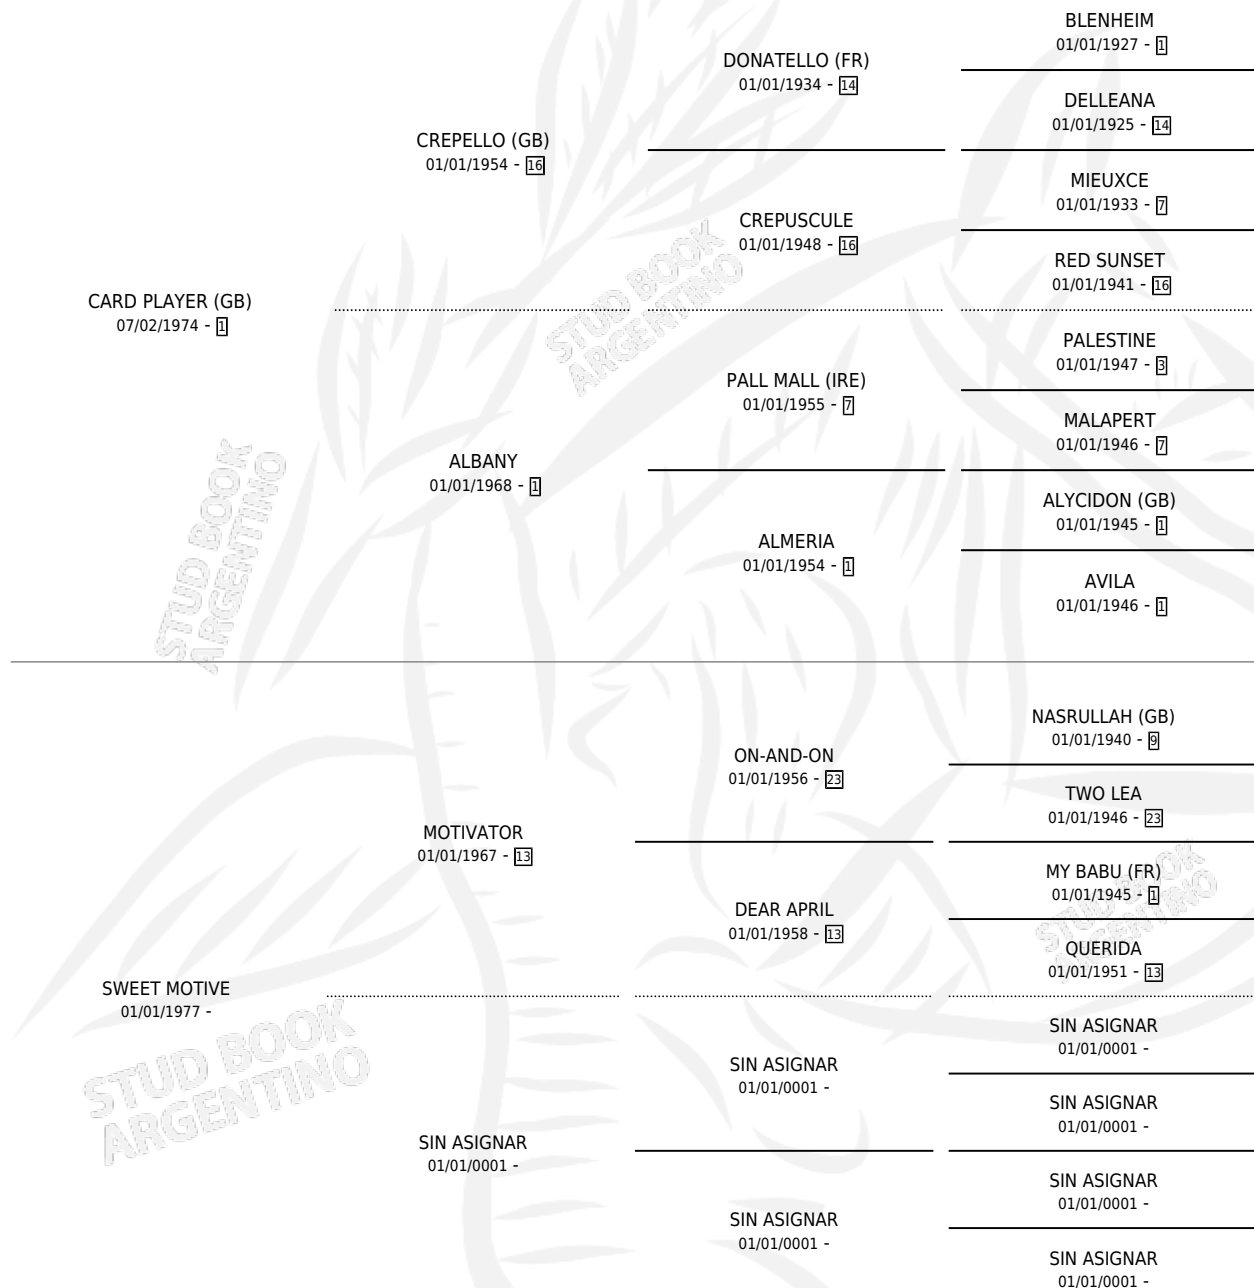

SWEET PLAYER

por **CARD PLAYER (GB)** y **SWEET MOTIVE** por **MOTIVATOR**

Argentina · Macho · Alazan · SP · 20/11/1992
Familia · Volumen 34

ESTADO

TIPIFICACIÓN SANGUÍNEA	X
TIPIFICACIÓN POR ADN	X
PASAPORTE	X
IDENTIFICACIÓN POR MICROCHIP	X
REPRODUCTOR	X

Lugar de nacimiento: Gama-maen

Criador: Gama-maen

PEDIGREE

SWEET PLAYER

Datos oficiales del Stud Book Argentino

Documento generado el 06/05/2026

studbook.org.ar