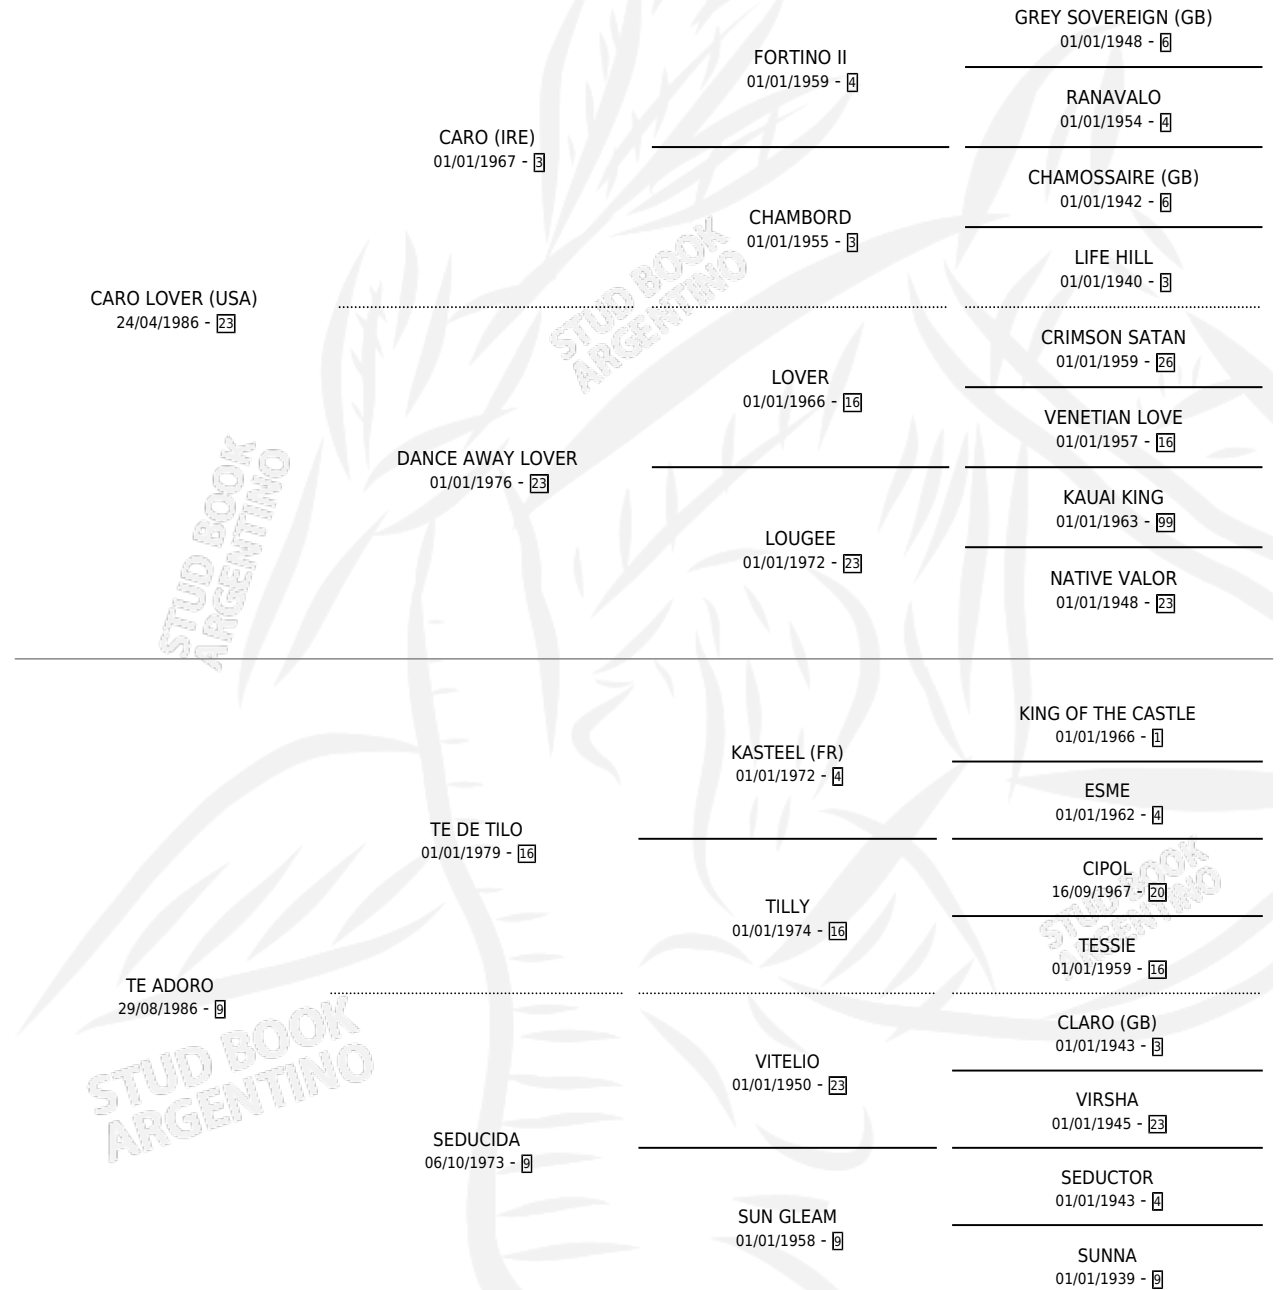

NO TE QUIERO

por **CARO LOVER (USA)** y **TE ADORO** por **TE DE TILO**

Argentina · Macho · Zaino · SP · 12/11/1992
Familia 9-g · Volumen 34

ESTADO

TIPIFICACIÓN SANGUÍNEA	X
TIPIFICACIÓN POR ADN	X
PASAPORTE	X
IDENTIFICACIÓN POR MICROCHIP	X
REPRODUCTOR	X

Lugar de nacimiento: Principal

Criador: Sin dato

PEDIGREE

CAMPAÑA

Solo carreras oficiales de Argentina

POR EDAD

EDAD	CC	1°	2°	3°	4°	5°	NP	CLC	CLG	CLCG1	CLGG1	IMPORTE	GANANCIA / CC
6 AÑOS	5	0	0	0	0	0	5	0	0	0	0	\$0	\$0
TOTALES	5	0	0	0	0	0	5	0	0	0	0	\$0	\$0
%		0.0%	0.0%	0.0%	0.0%	0.0%	100%	0.0%	0.0%	0.0%	0.0%		