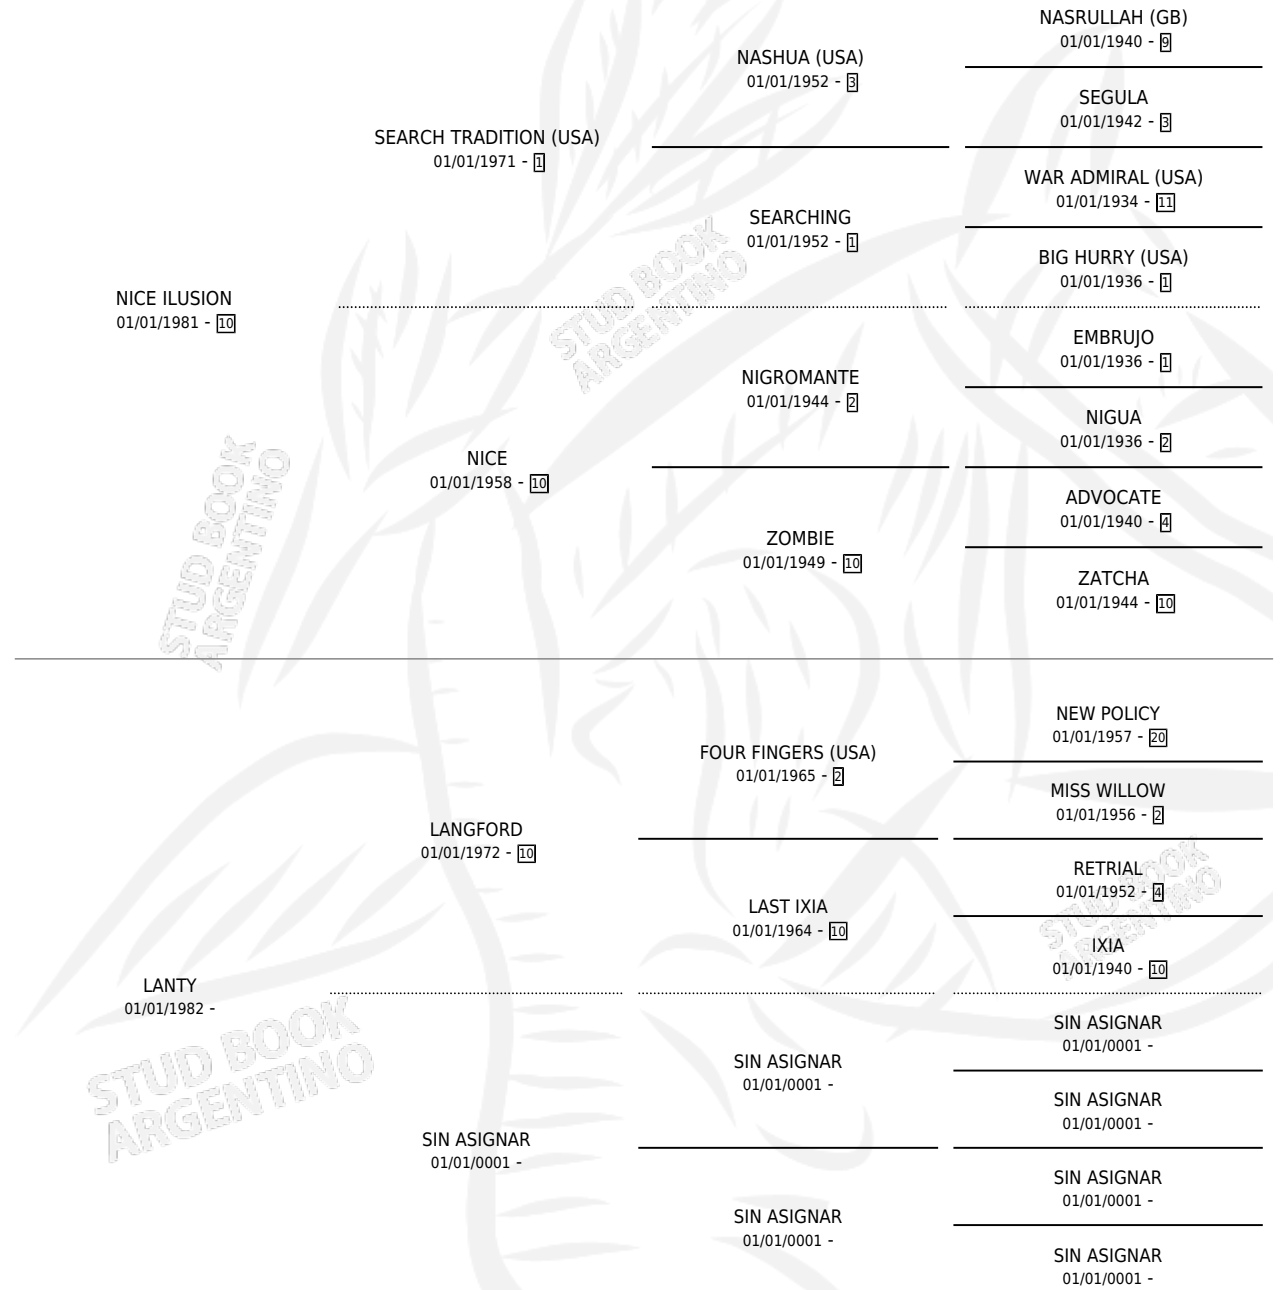

NICE POTRILLO

por NICE ILUSION y LANTY por LANGFORD

Argentina · Macho · Zaino · SP · 13/11/1992
Familia · Volumen 34

ESTADO

TIPIFICACIÓN SANGUÍNEA	X
TIPIFICACIÓN POR ADN	X
PASAPORTE	X
IDENTIFICACIÓN POR MICROCHIP	X
REPRODUCTOR	X

Lugar de nacimiento: Campo particular

Criador: Sin dato

PEDIGREE

NICE POTRILLO

Datos oficiales del Stud Book Argentino

Documento generado el 03/05/2026

studbook.org.ar