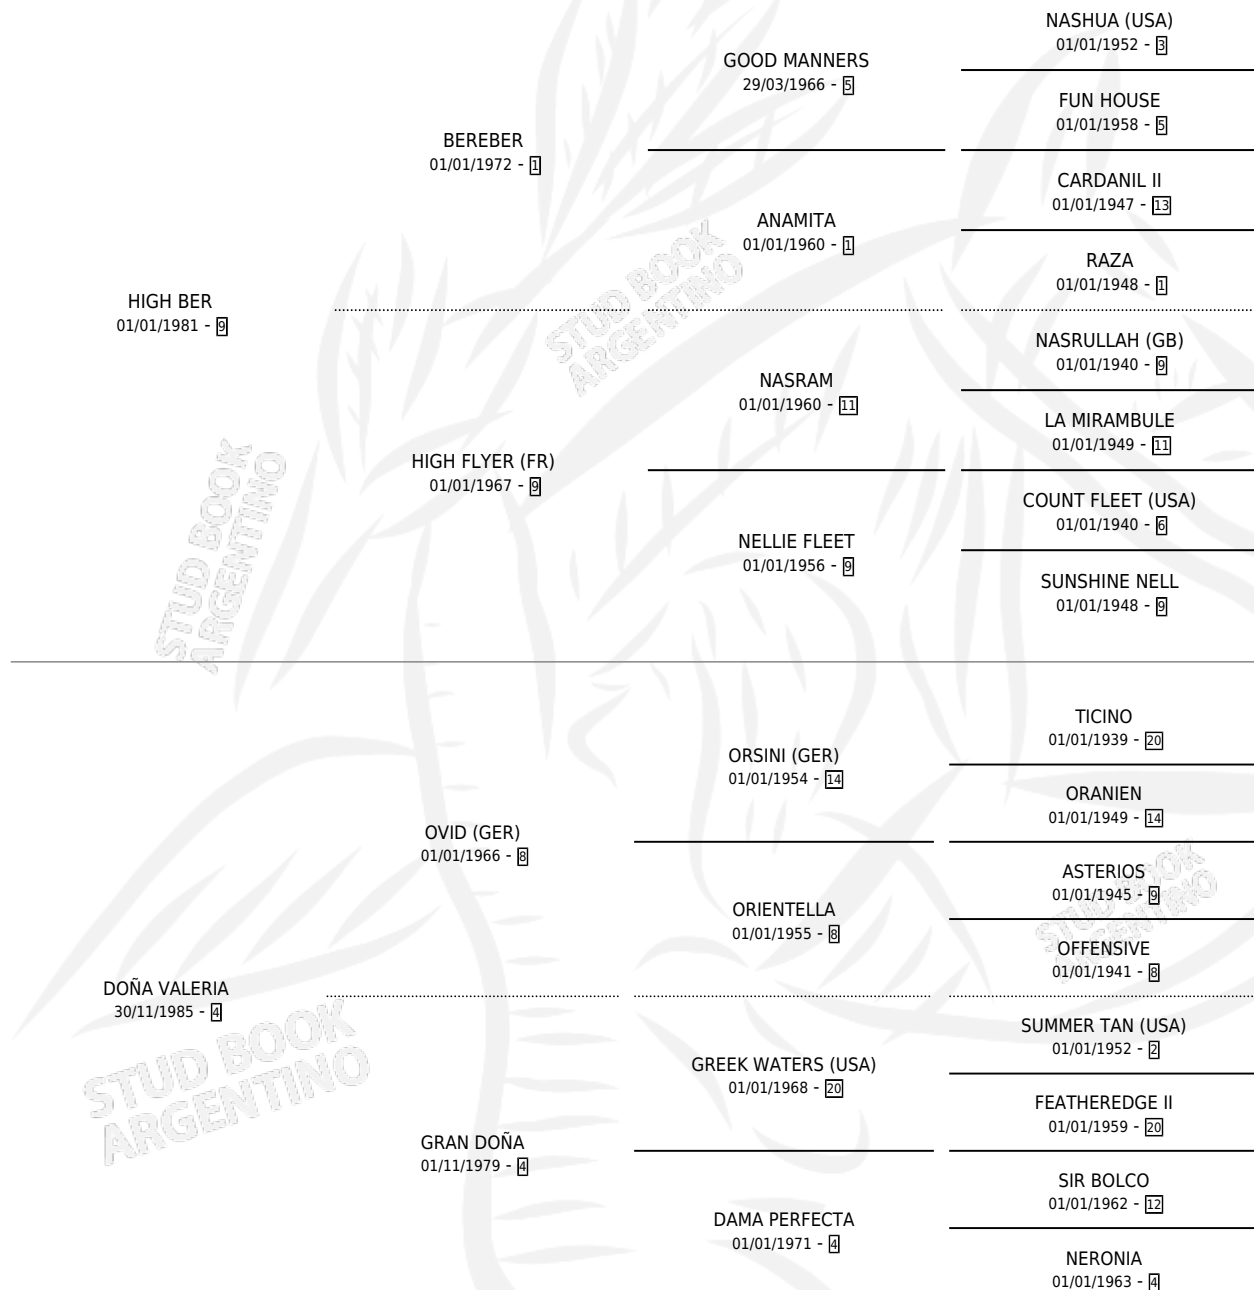

DOÑA NEGRITA

por HIGH BER y DOÑA VALERIA por OVID (GER)

Argentina · Hembra · Zaino · SP · 09/11/1992
Familia 4-c · Volumen 34

ESTADO

TIPIFICACIÓN SANGUÍNEA	✓
TIPIFICACIÓN POR ADN	X
PASAPORTE	X
IDENTIFICACIÓN POR MICROCHIP	X
REPRODUCTOR	✓

Lugar de nacimiento: Don Valerio

Criador: Sin dato

~

HIJOS

	MACHOS	HEMBRAS
2 NACIERON	1	1
1 CORRIERON	0	1
1 GANARON	0	1
0 GANADORES CL	0 GANADORES GR	0 GANADORES G1

PEDIGREE

CAMPAÑA

Solo carreras oficiales de Argentina