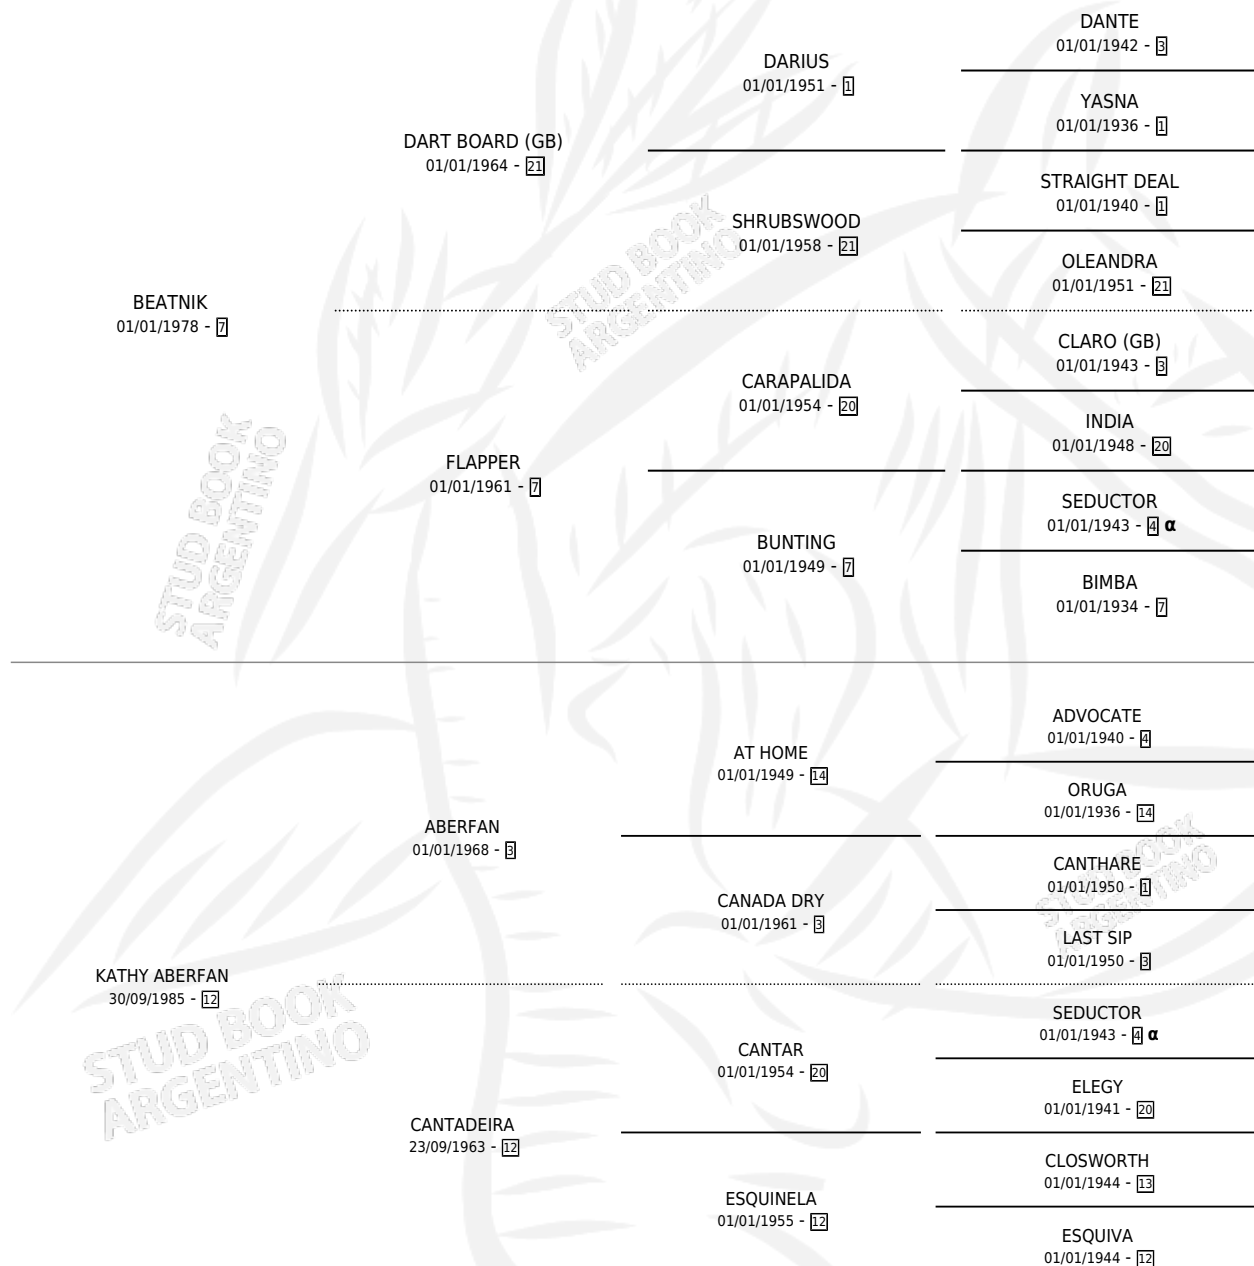

## ESTADO

TIPIFICACIÓN SANGUÍNEA	X
TIPIFICACIÓN POR ADN	X
PASAPORTE	X
IDENTIFICACIÓN POR MICROCHIP	X
REPRODUCTOR	X

**Lugar de nacimiento:** El Tata

**Criador:** Sin dato

## PEDIGREE

INBREEDING :  $\alpha$

Placés en La Plata y Palermo en 16 carreras disputadas.

POR DISTANCIA

HIPODROMO	CC	1°	2°	3°	4°	5°	NP	CLC	CLG	CLCG1	CLGG1	IMPORTE
<b>PALERMO</b>	13	0	0	3	0	1	9	0	0	0	0	\$1,320
1000 MTS	12	0	0	3	0	1	8	0	0	0	0	\$1,320
1200 MTS	1	0	0	0	0	0	1	0	0	0	0	\$0
<b>LA PLATA</b>	3	0	0	1	1	0	1	0	0	0	0	\$630
1000 MTS	3	0	0	1	1	0	1	0	0	0	0	\$630