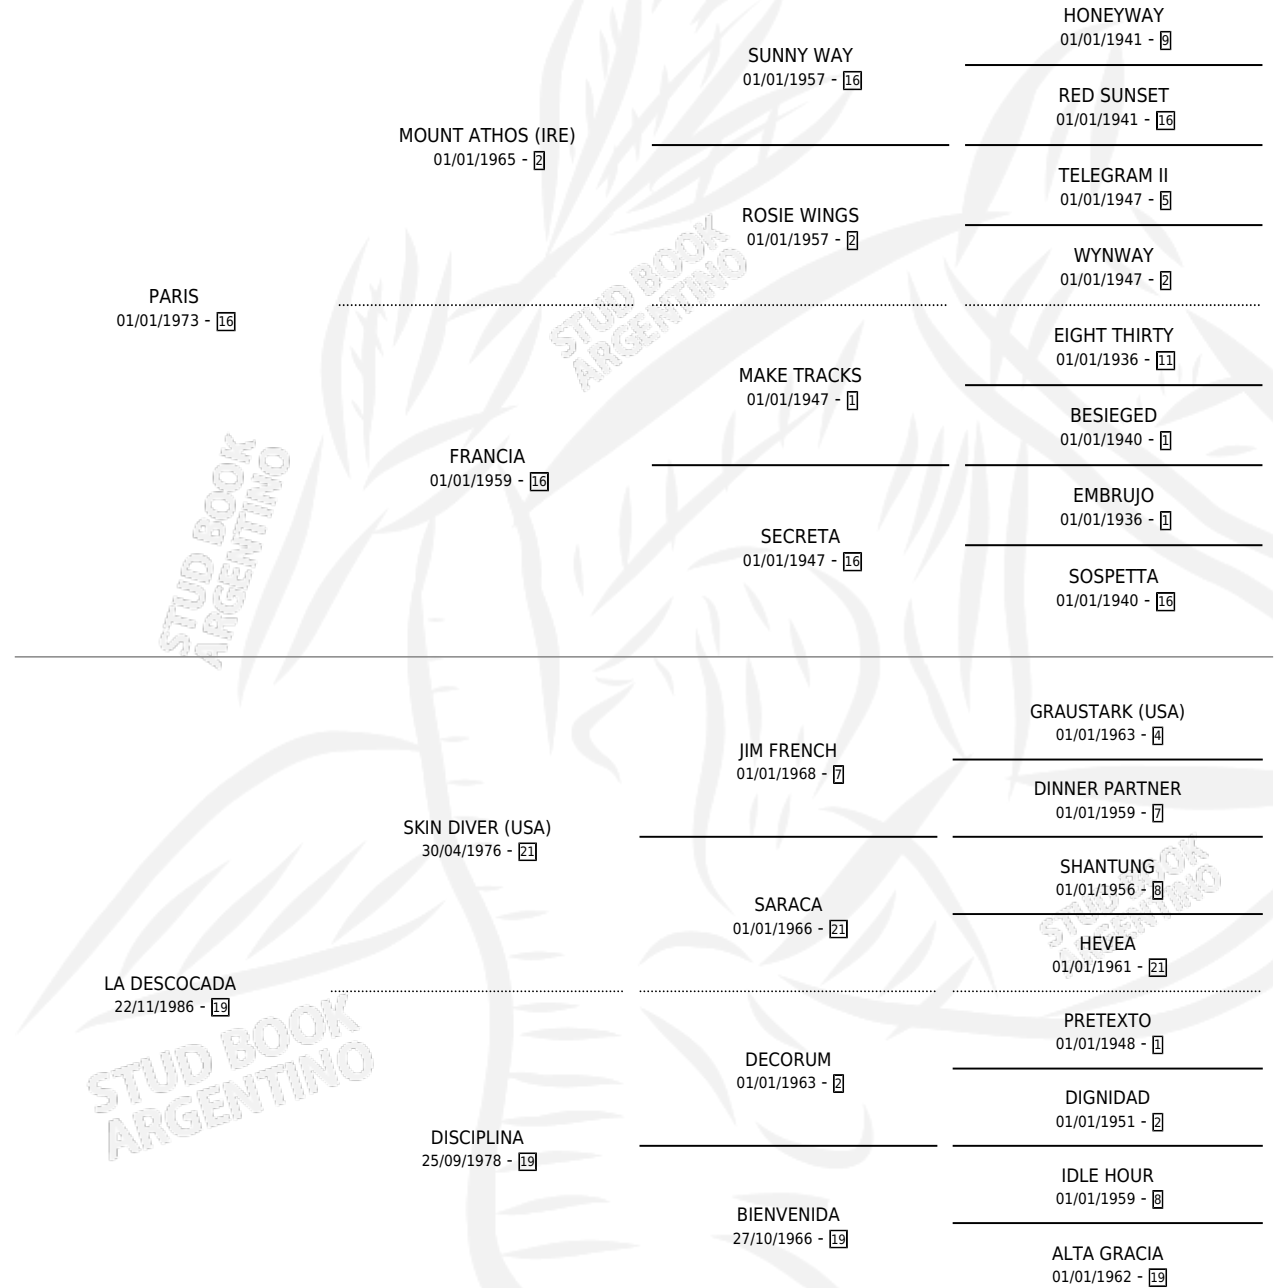

DESORDENADA

por PARIS y LA DESCOCADA por SKIN DIVER (USA)

Argentina · Hembra · Alazan Tostado · SP · 04/11/1992
Familia 19 · Volumen 34

ESTADO

TIPIFICACIÓN SANGUÍNEA	X
TIPIFICACIÓN POR ADN	X
PASAPORTE	X
IDENTIFICACIÓN POR MICROCHIP	X
REPRODUCTOR	X

Lugar de nacimiento: Vadarkblar

Criador: Sin dato

PEDIGREE

DESORDENADA

Datos oficiales del Stud Book Argentino

Documento generado el 12/06/2026

studbook.org.ar