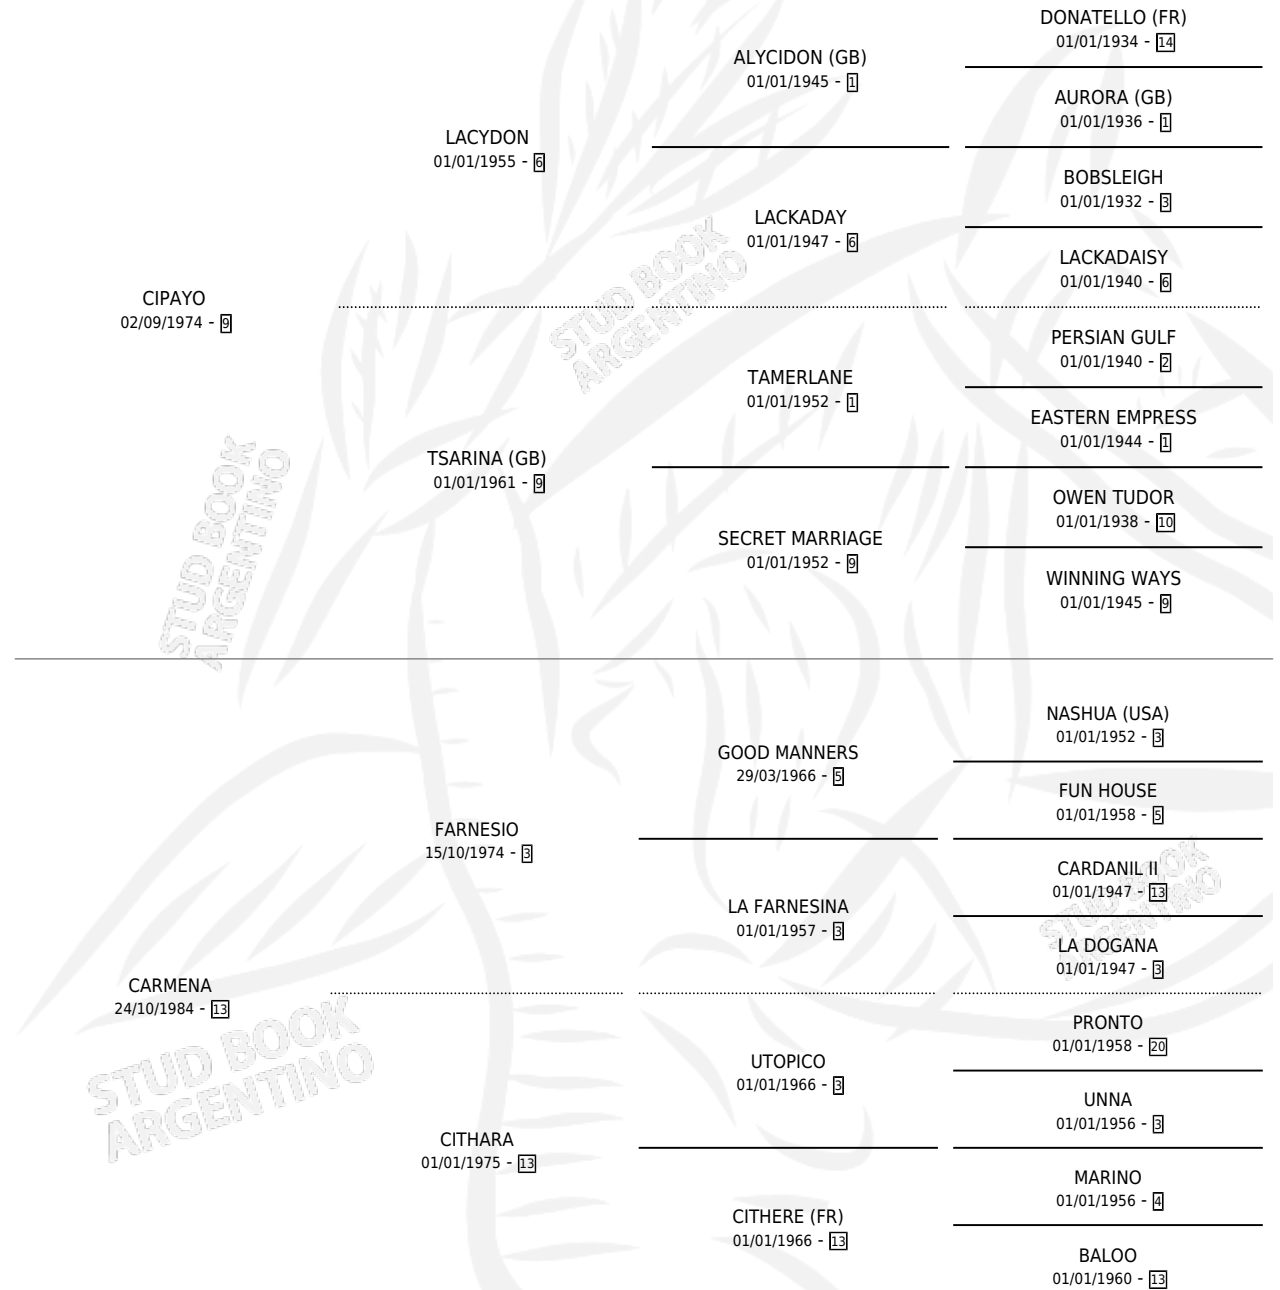

CARMELO FAR

por CIPAYO y CARMENA por FARNESIO

Argentina · Macho · Zaino · SP · 08/11/1992
Familia 13-c · Volumen 34

ESTADO

TIPIFICACIÓN SANGUÍNEA	X
TIPIFICACIÓN POR ADN	X
PASAPORTE	X
IDENTIFICACIÓN POR MICROCHIP	X
REPRODUCTOR	X

Lugar de nacimiento: San Lorenzo de Areco

Criador: Sin dato

PEDIGREE

CAMPAÑA

Solo carreras oficiales de Argentina

POR EDAD

EDAD	CC	1°	2°	3°	4°	5°	NP	CLC	CLG	CLCG1	CLGG1	IMPORTE	GANANCIA / CC
2 AÑOS	1	0	0	0	0	0	1	0	0	0	0	\$0	\$0
3 AÑOS	7	1	1	0	0	0	5	0	0	0	0	\$7,220	\$1,031
4 AÑOS	6	0	0	0	1	0	5	0	0	0	0	\$325	\$54
TOTALES	14	1	1	0	1	0	11	0	0	0	0	\$7,545	\$539
%		7.1%	7.1%	0.0%	7.1%	0.0%	78.6%	0.0%	0.0%	0.0%	0.0%		