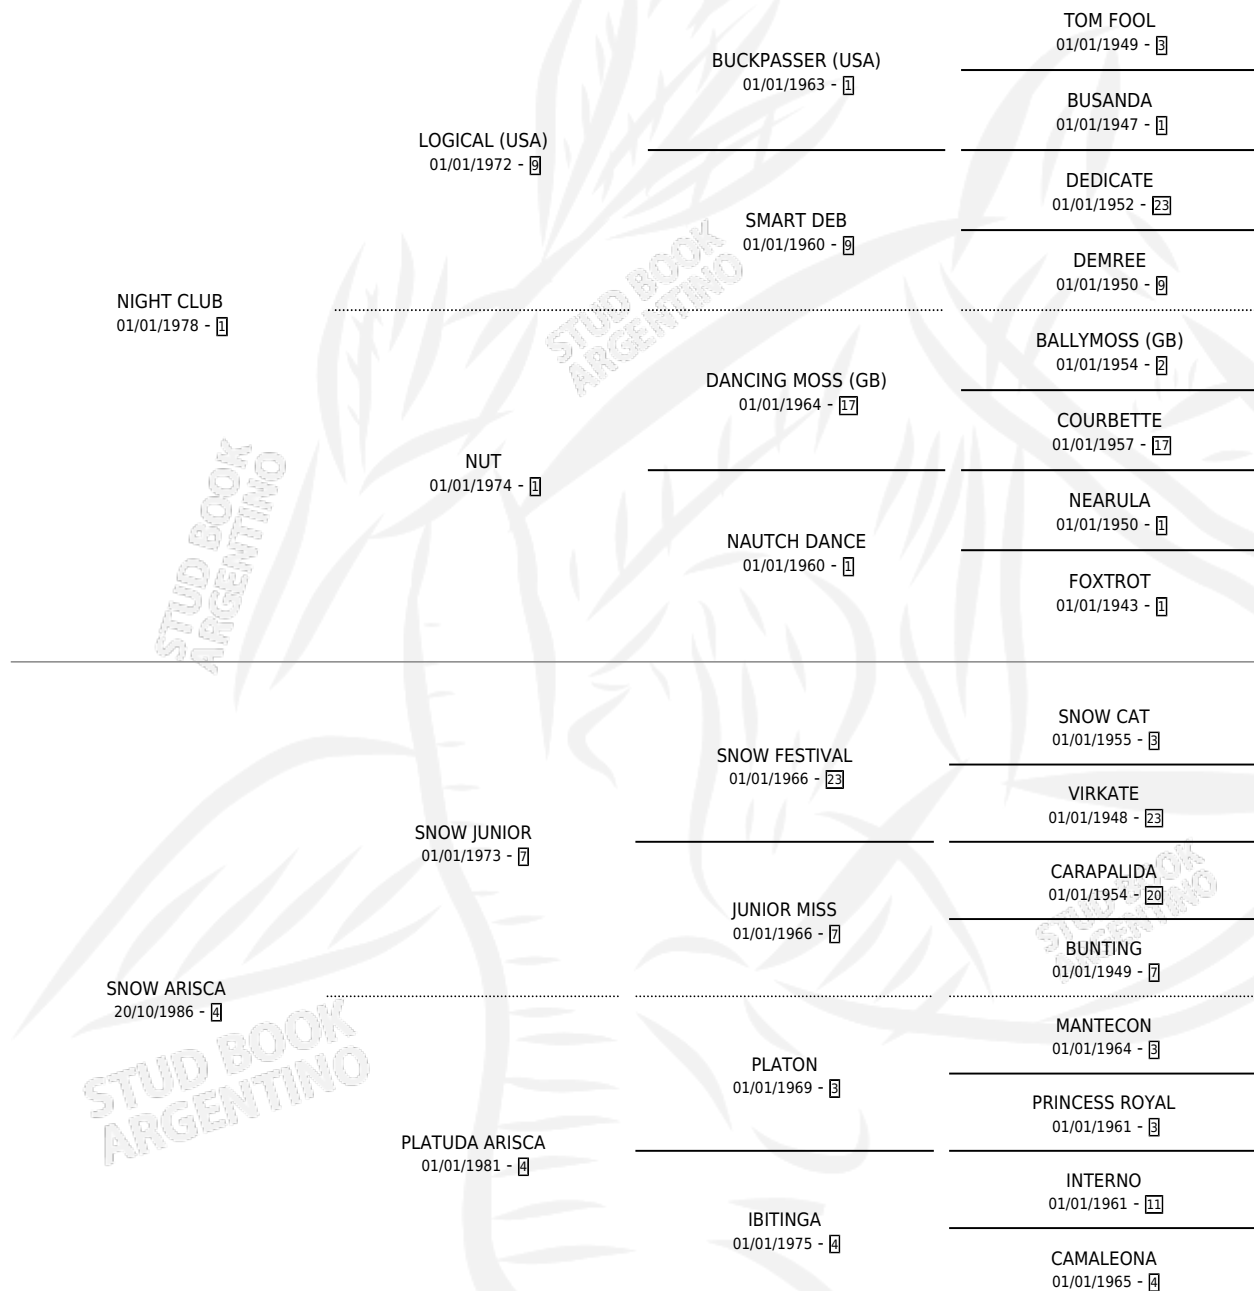

NIGHT ARISCO

por NIGHT CLUB y SNOW ARISCA por SNOW JUNIOR

Argentina · Macho · Tordillo · SP · 26/11/1992
Familia 4-b · Volumen 34

ESTADO

TIPIFICACIÓN SANGUÍNEA	X
TIPIFICACIÓN POR ADN	X
PASAPORTE	X
IDENTIFICACIÓN POR MICROCHIP	X
REPRODUCTOR	X

Lugar de nacimiento: El Caudillo

Criador: Ghullermini Abundio

PEDIGREE