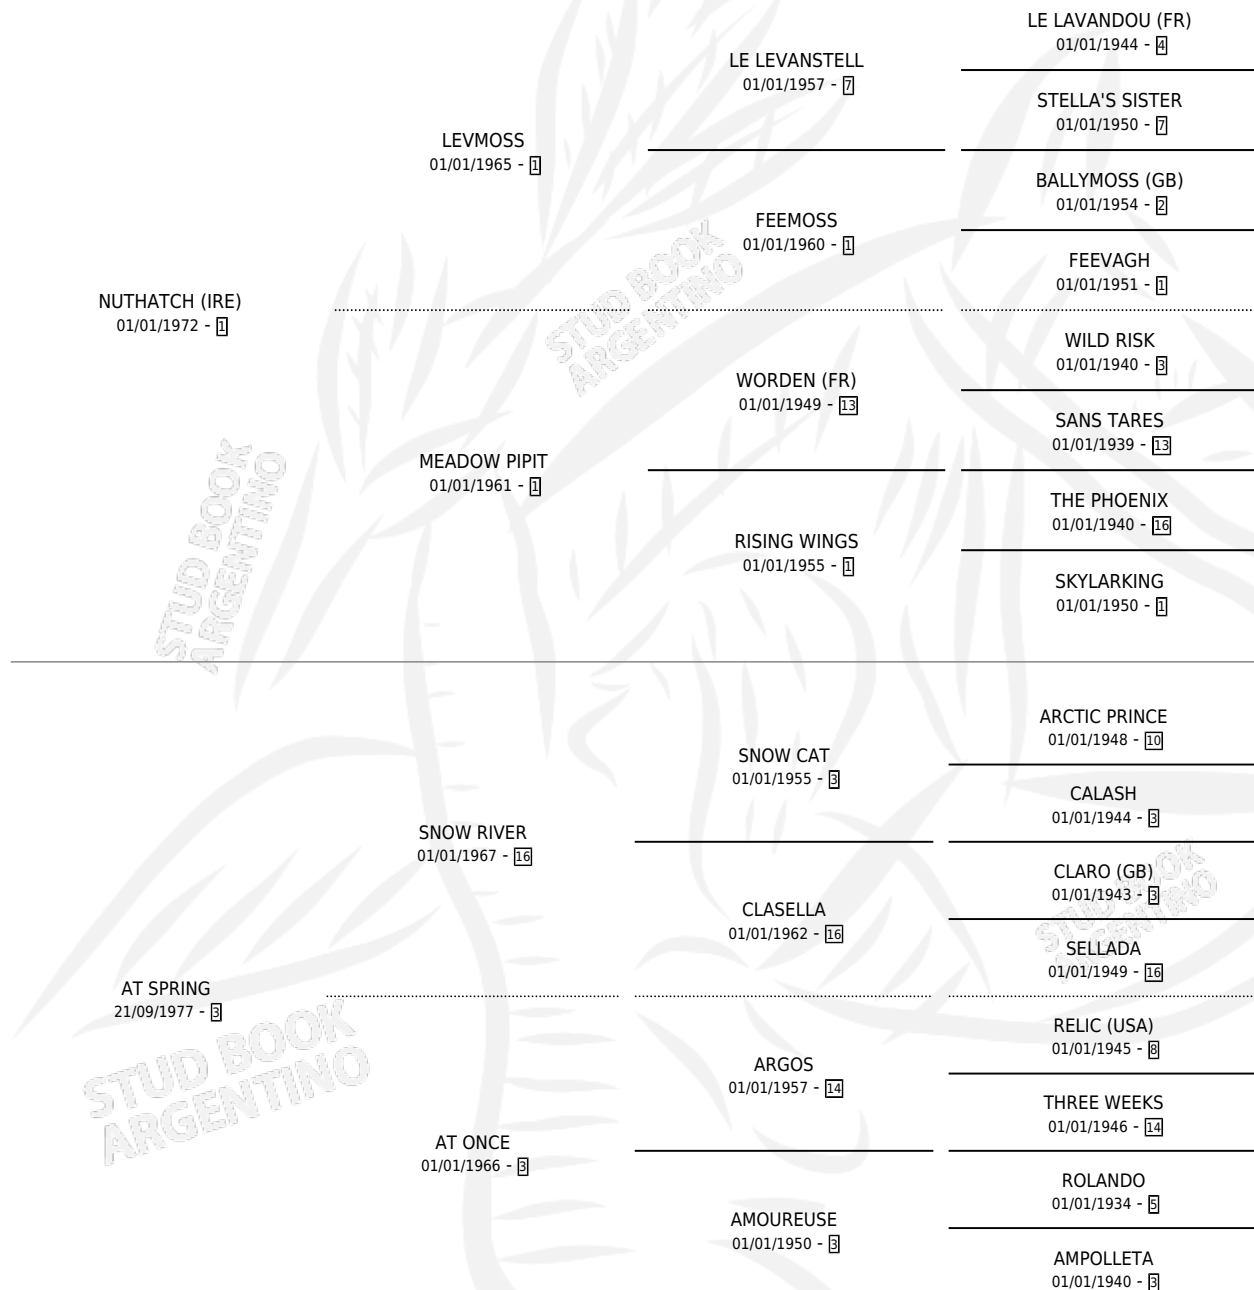

FLORA ELVIRA

por NUTHATCH (IRE) y AT SPRING por SNOW RIVER

Argentina · Hembra · Alazan Tostado · SP · 08/10/1992
Familia 3-n · Volumen 34

ESTADO

TIPIFICACIÓN SANGUÍNEA	✓
TIPIFICACIÓN POR ADN	✓
PASAPORTE	X
IDENTIFICACIÓN POR MICROCHIP	X
REPRODUCTOR	✓

Lugar de nacimiento: Zurro
Criador: Zurro Eduardo Ramiro

~

HIJOS

	MACHOS	HEMBRAS
3 NACIERON	1	2
SIN ACTUACIONES		

PEDIGREE