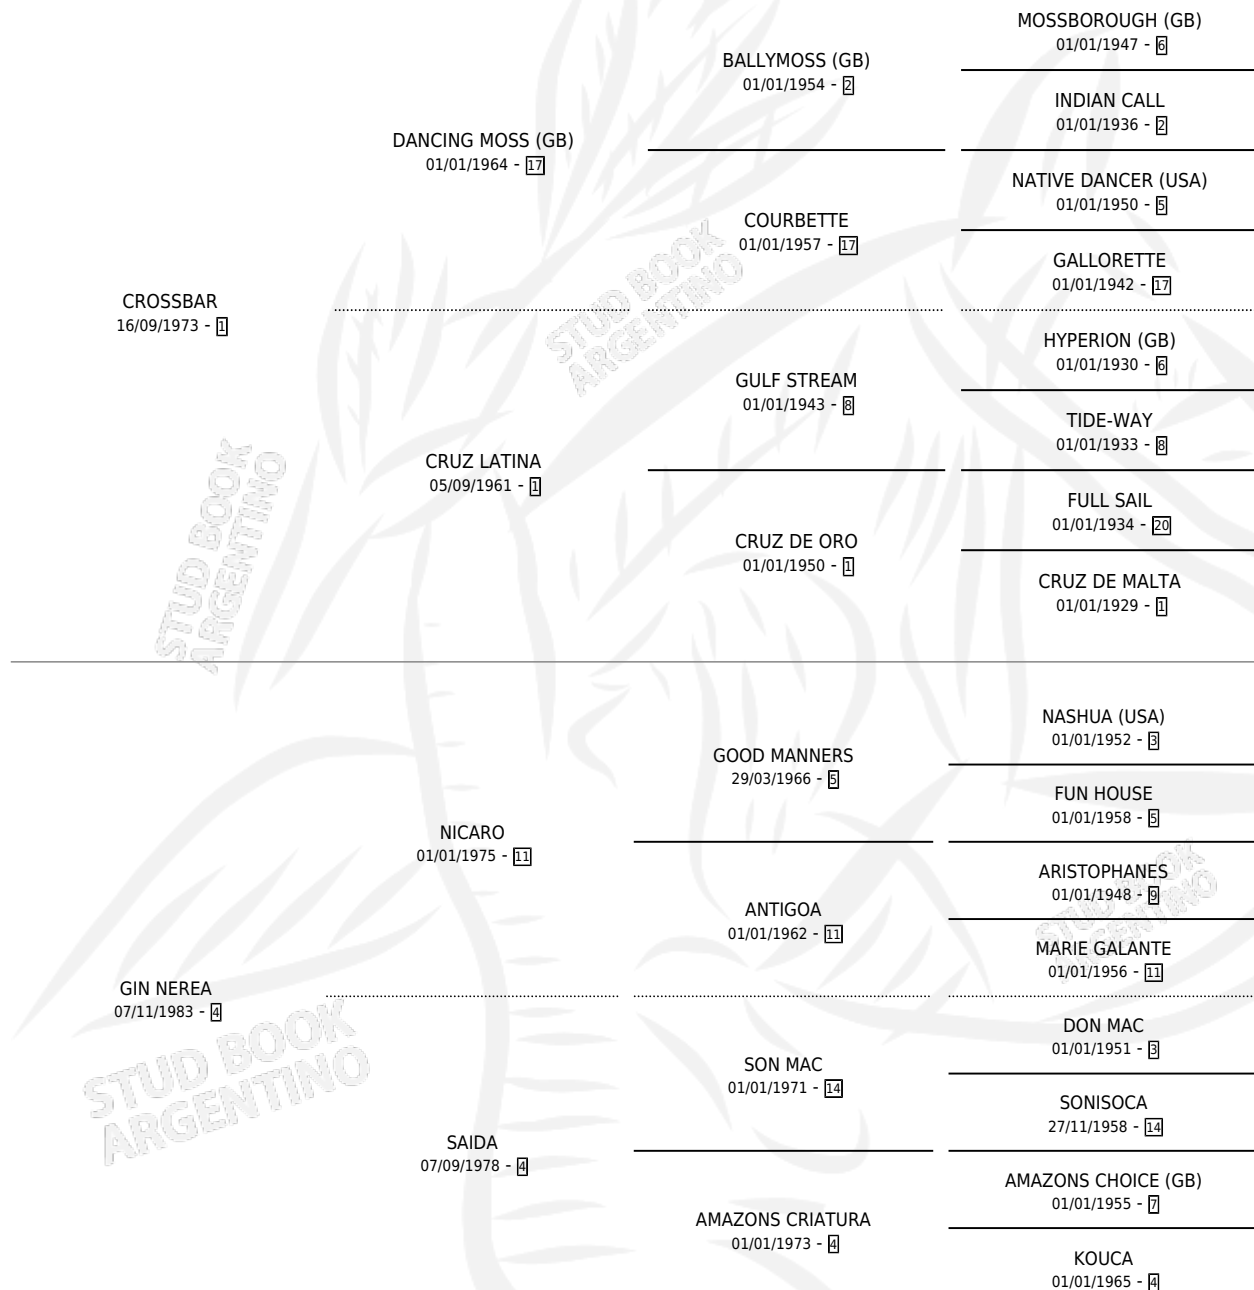

PROSPERO CROSS

por **CROSSBAR** y **GIN NEREA** por **NICARO**

Argentina · Macho · Alazan · SP · 06/10/1992
Familia 4-k · Volumen 34

ESTADO

TIPIFICACIÓN SANGUÍNEA	X
TIPIFICACIÓN POR ADN	X
PASAPORTE	X
IDENTIFICACIÓN POR MICROCHIP	X
REPRODUCTOR	X

Lugar de nacimiento: Los Tordillos

Criador: Sin dato

PEDIGREE

PROSPERO CROSS

Datos oficiales del Stud Book Argentino

Documento generado el 10/05/2026

studbook.org.ar