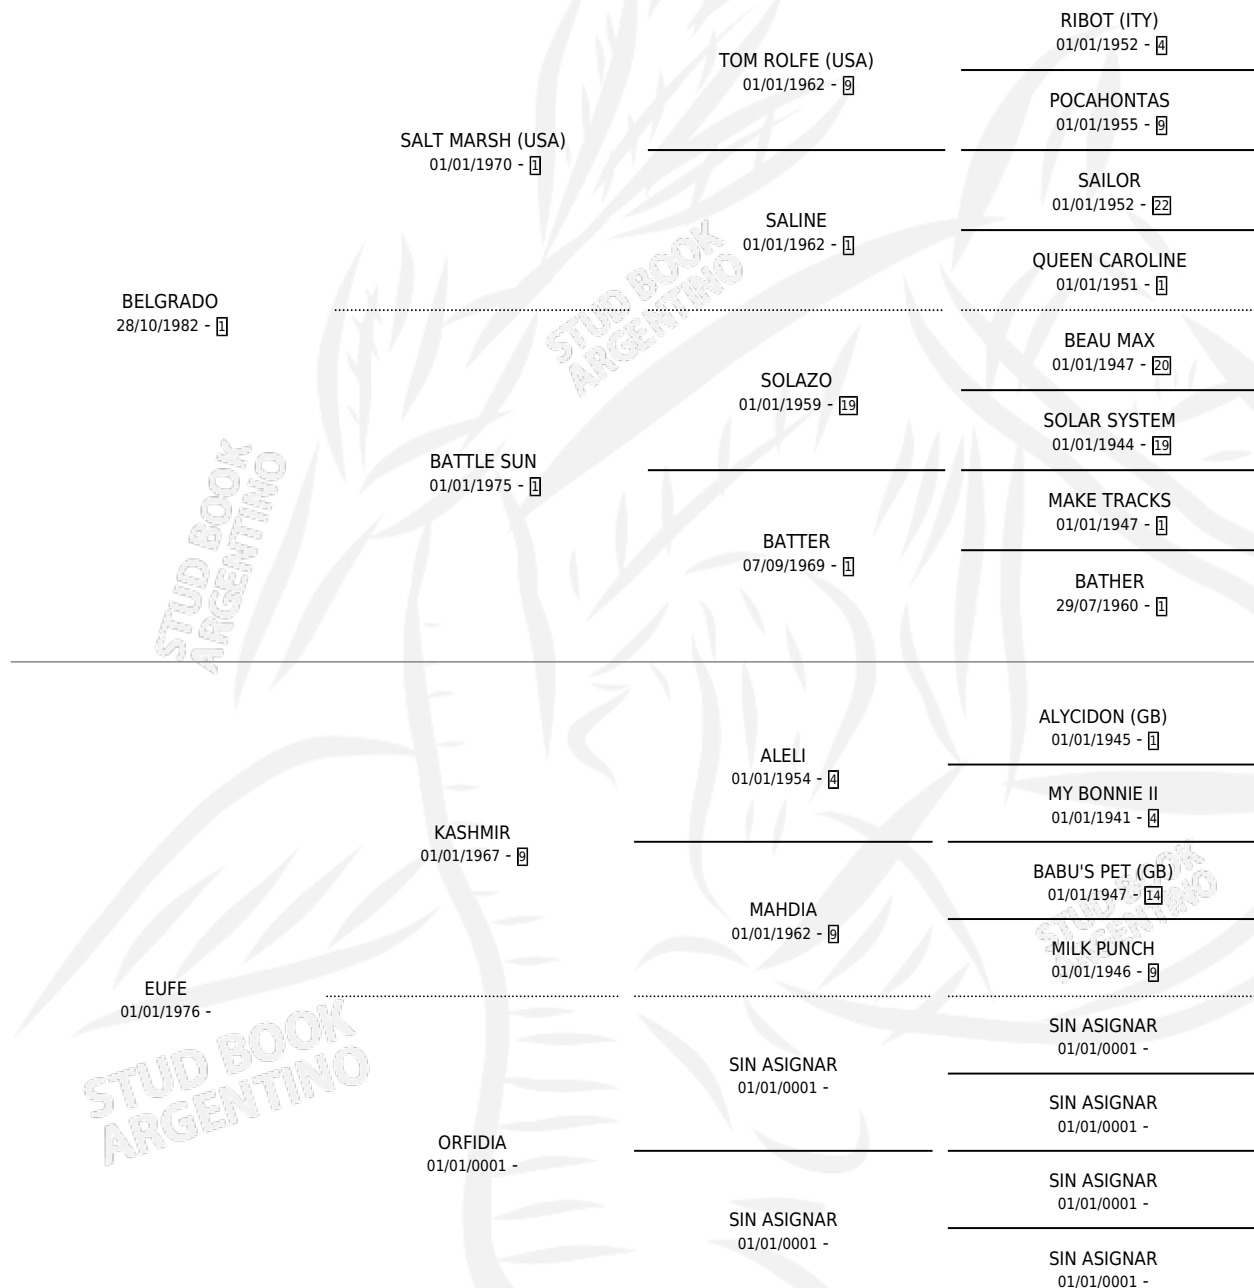

BELFE

por **BELGRADO** y **EUFE** por **KASHMIR**

Argentina · Macho · Zaino · SP · 18/11/1992
Familia · Volumen 34

ESTADO

| | |
|------------------------------|---|
| TIPIFICACIÓN SANGUÍNEA | X |
| TIPIFICACIÓN POR ADN | X |
| PASAPORTE | X |
| IDENTIFICACIÓN POR MICROCHIP | X |
| REPRODUCTOR | X |

Lugar de nacimiento: El Sereno

Criador: Sin dato

PEDIGREE

BELFE

Datos oficiales del Stud Book Argentino

Documento generado el 26/04/2026

studbook.org.ar