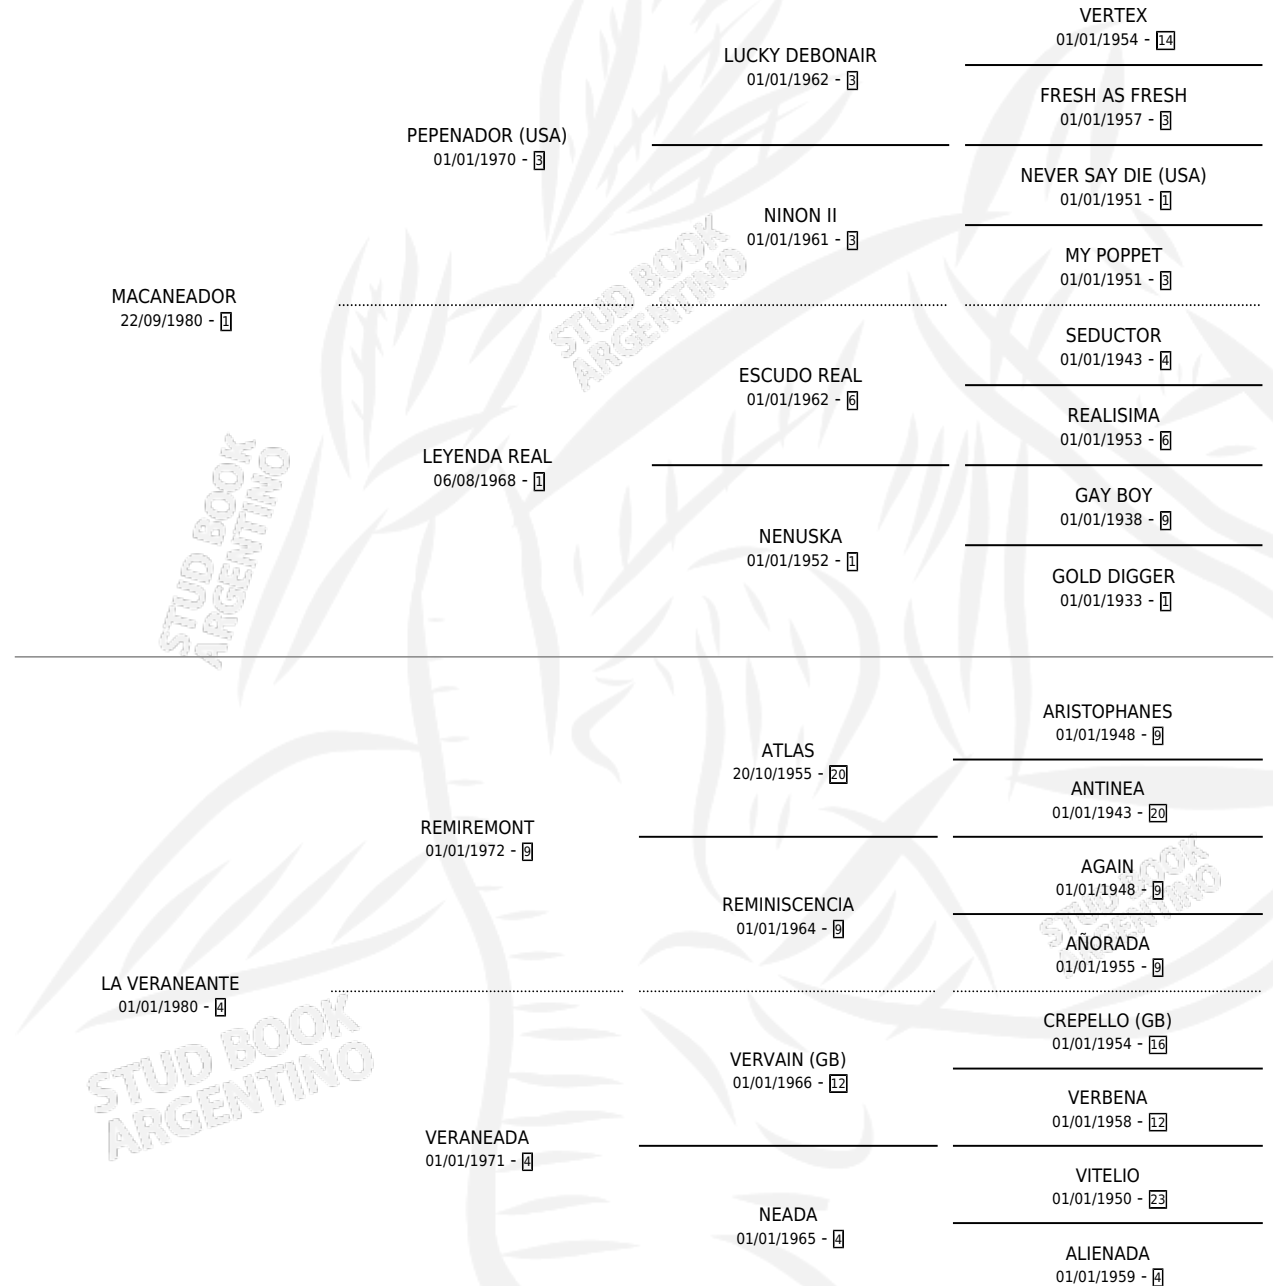

SRA. CAMILA

por MACANEADOR y LA VERANEANTE por REMIREMONT

Argentina · Hembra · Zaino · SP · 08/11/1992
Familia 4-h · Volumen 34

ESTADO

TIPIFICACIÓN SANGUÍNEA	X
TIPIFICACIÓN POR ADN	X
PASAPORTE	X
IDENTIFICACIÓN POR MICROCHIP	X
REPRODUCTOR	X

Lugar de nacimiento: Alborada

Criador: Sin dato

PEDIGREE

CAMPAÑA

Solo carreras oficiales de Argentina

POR EDAD

EDAD	CC	1°	2°	3°	4°	5°	NP	CLC	CLG	CLCG1	CLGG1	IMPORTE	GANANCIA / CC
3 AÑOS	4	0	1	0	0	0	3	0	0	0	0	\$900	\$225
TOTALES	4	0	1	0	0	0	3	0	0	0	0	\$900	\$225
%		0.0%	25.0%	0.0%	0.0%	0.0%	75.0%	0.0%	0.0%	0.0%	0.0%		

Placés en La Plata en 4 carreras disputadas.

POR DISTANCIA

HIPODROMO	CC	1°	2°	3°	4°	5°	NP	CLC	CLG	CLCG1	CLGG1	IMPORTE
LA PLATA	1	0	1	0	0	0	0	0	0	0	0	\$900
1200 MTS	1	0	1	0	0	0	0	0	0	0	0	\$900
SAN ISIDRO	3	0	0	0	0	0	3	0	0	0	0	\$0
1100 MTS	2	0	0	0	0	0	2	0	0	0	0	\$0
1000 MTS	1	0	0	0	0	0	1	0	0	0	0	\$0