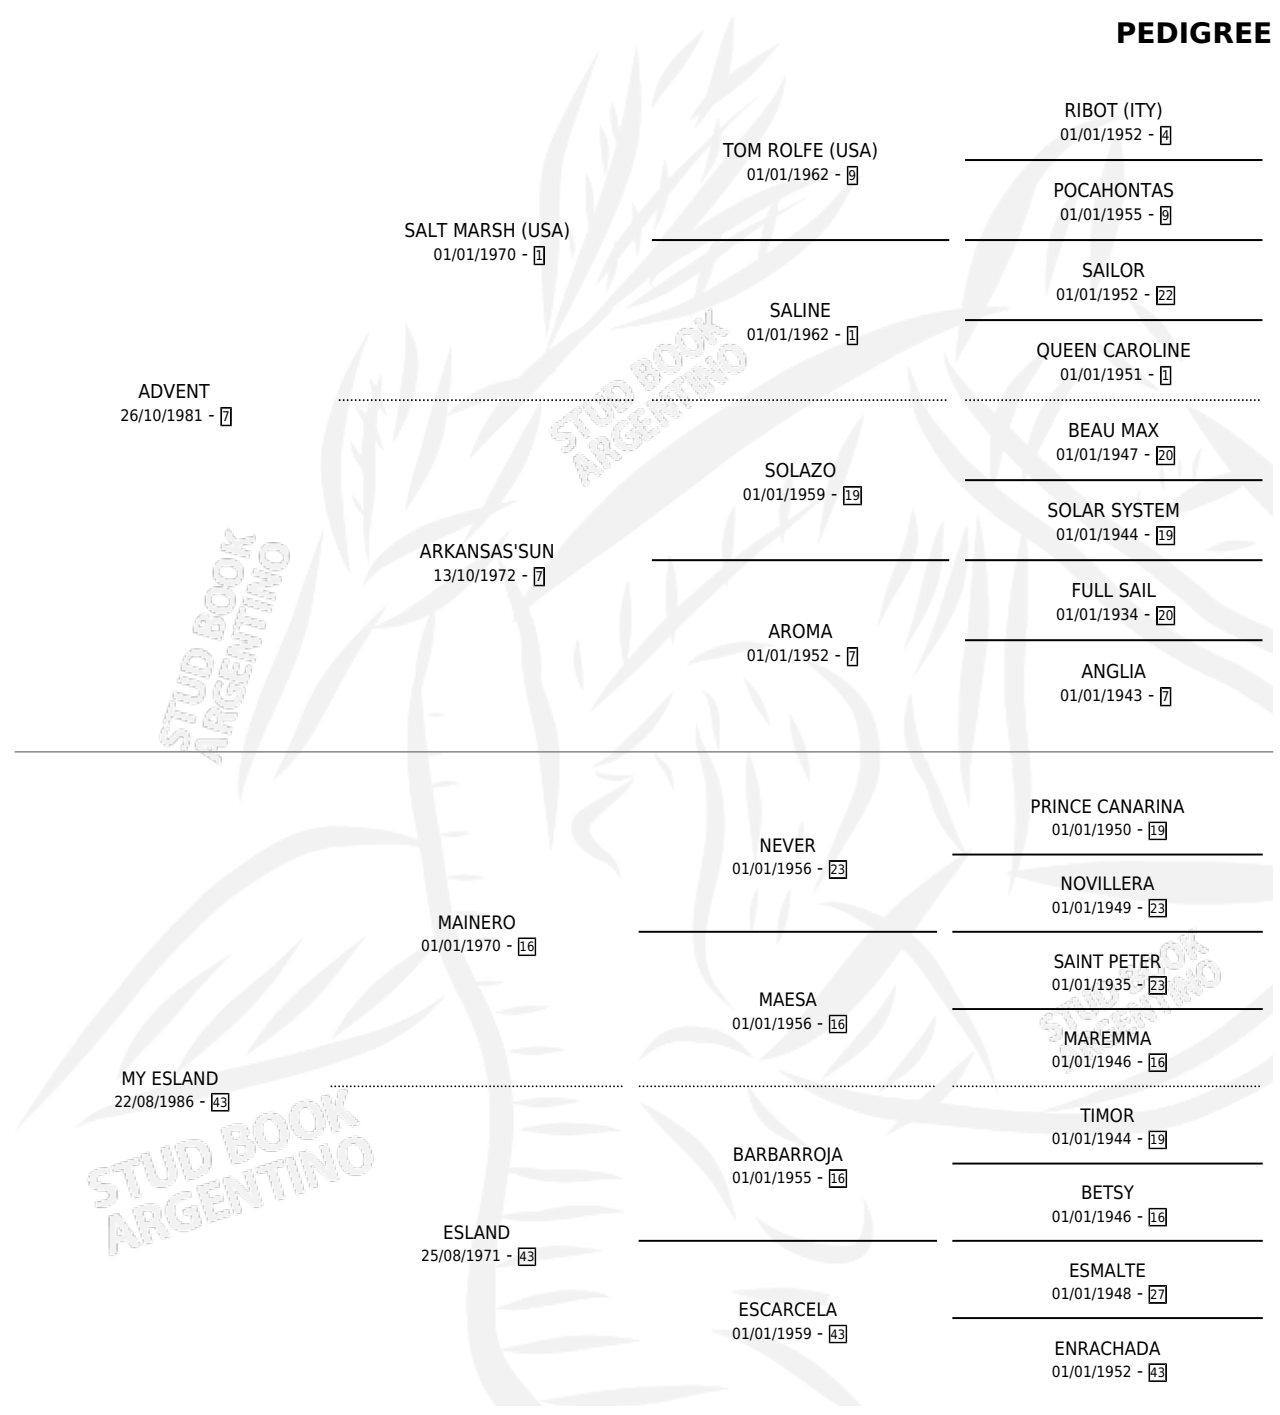

ARENGADA

por ADVENT y MY ESLAND por MAINERO

Argentina · Hembra · Zaino · SP · 07/11/1992
Familia 43 · Volumen 34

ESTADO

TIPIFICACIÓN SANGUÍNEA	X
TIPIFICACIÓN POR ADN	X
PASAPORTE	X
IDENTIFICACIÓN POR MICROCHIP	X
REPRODUCTOR	X

Lugar de nacimiento: Zoraida

Criador: Zoraida

PEDIGREE

ARENGADA

Datos oficiales del Stud Book Argentino

Documento generado el 08/05/2026

studbook.org.ar