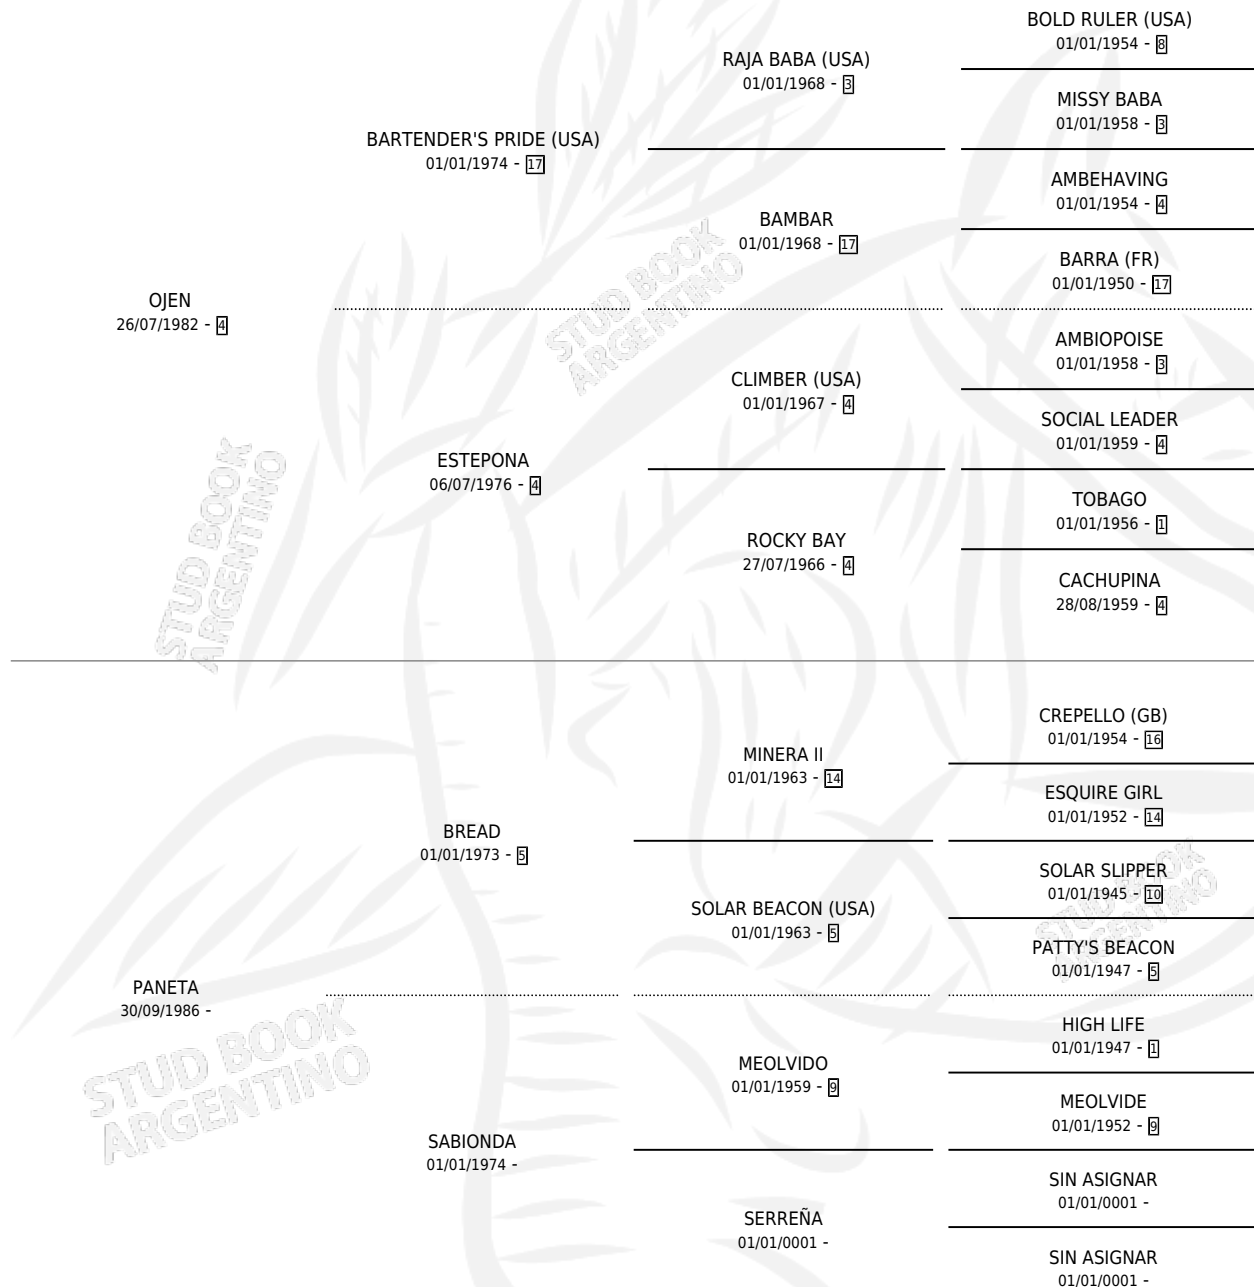

OJENA

por OJEN y PANETA por BREAD

Argentina · Hembra · Zaino · SP · 14/11/1992
Familia · Volumen 34

ESTADO

TIPIFICACIÓN SANGUÍNEA	X
TIPIFICACIÓN POR ADN	X
PASAPORTE	X
IDENTIFICACIÓN POR MICROCHIP	X
REPRODUCTOR	X

Lugar de nacimiento: Mutu-bor

Criador: Sin dato

PEDIGREE

OJENA

Datos oficiales del Stud Book Argentino

Documento generado el 28/04/2026

studbook.org.ar