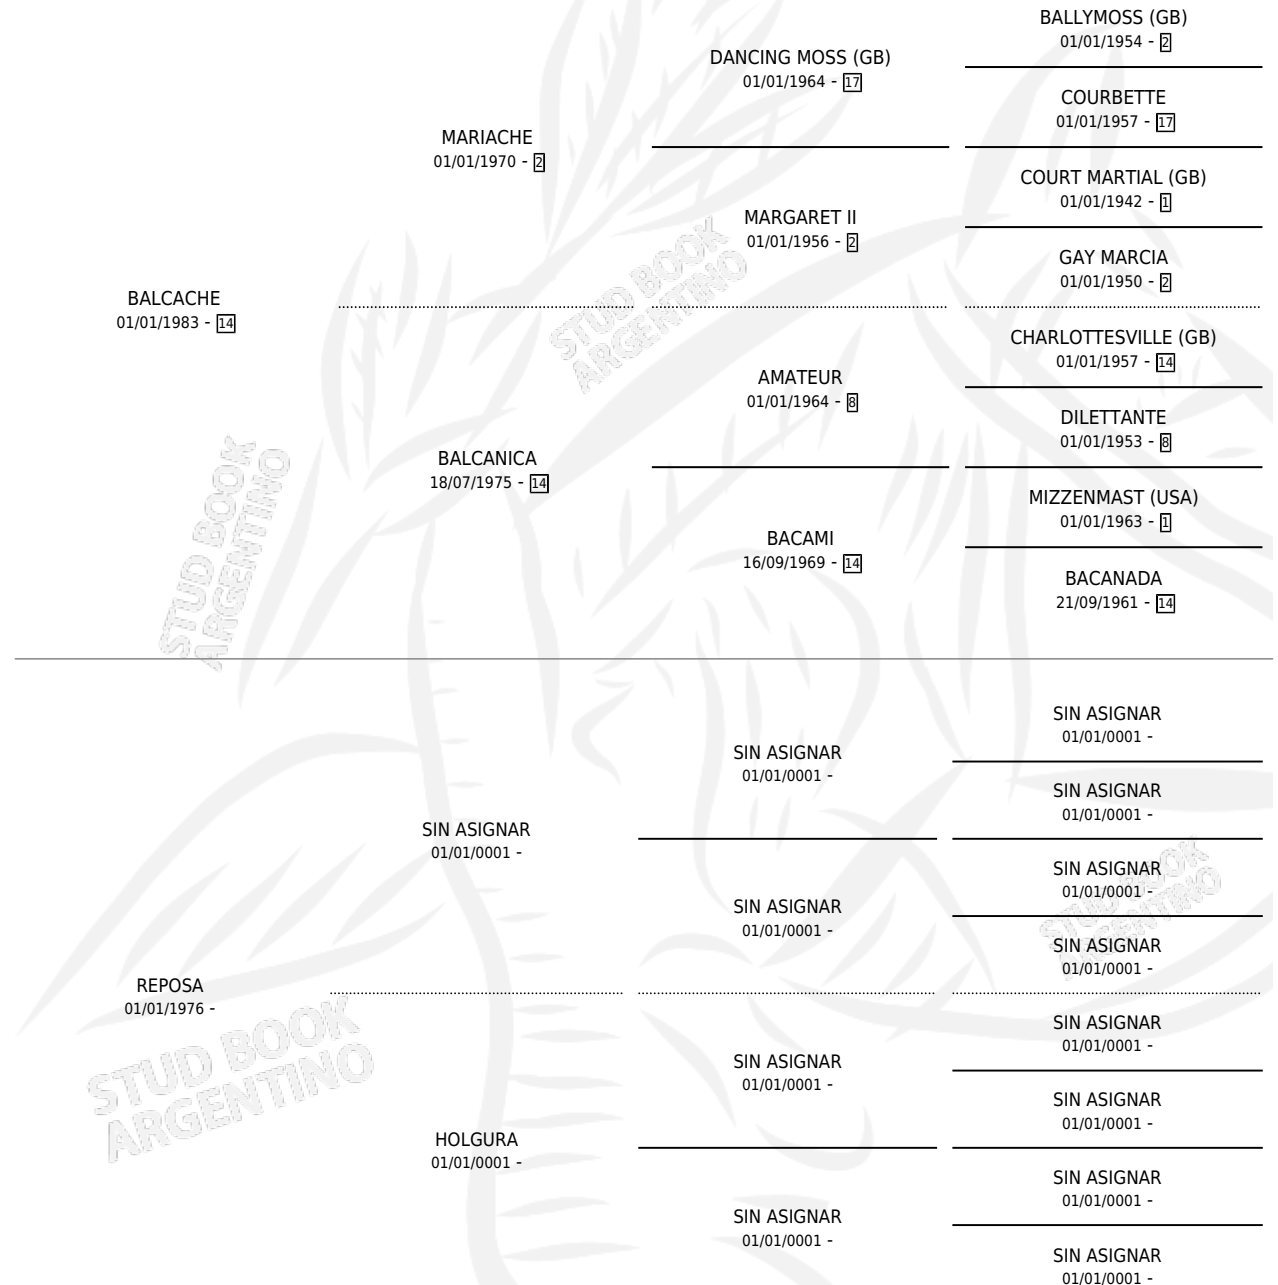

RESBAL

por **BALCACHE** y **REPOSA** por **SIN ASIGNAR**

Argentina · Hembra · Alazan · SP · 14/11/1992
Familia · Volumen 34

ESTADO

TIPIFICACIÓN SANGUÍNEA	X
TIPIFICACIÓN POR ADN	X
PASAPORTE	X
IDENTIFICACIÓN POR MICROCHIP	X
REPRODUCTOR	X

Lugar de nacimiento: Don Mauri

Criador: Sin dato

PEDIGREE

RESBAL

Datos oficiales del Stud Book Argentino

Documento generado el 05/05/2026

studbook.org.ar