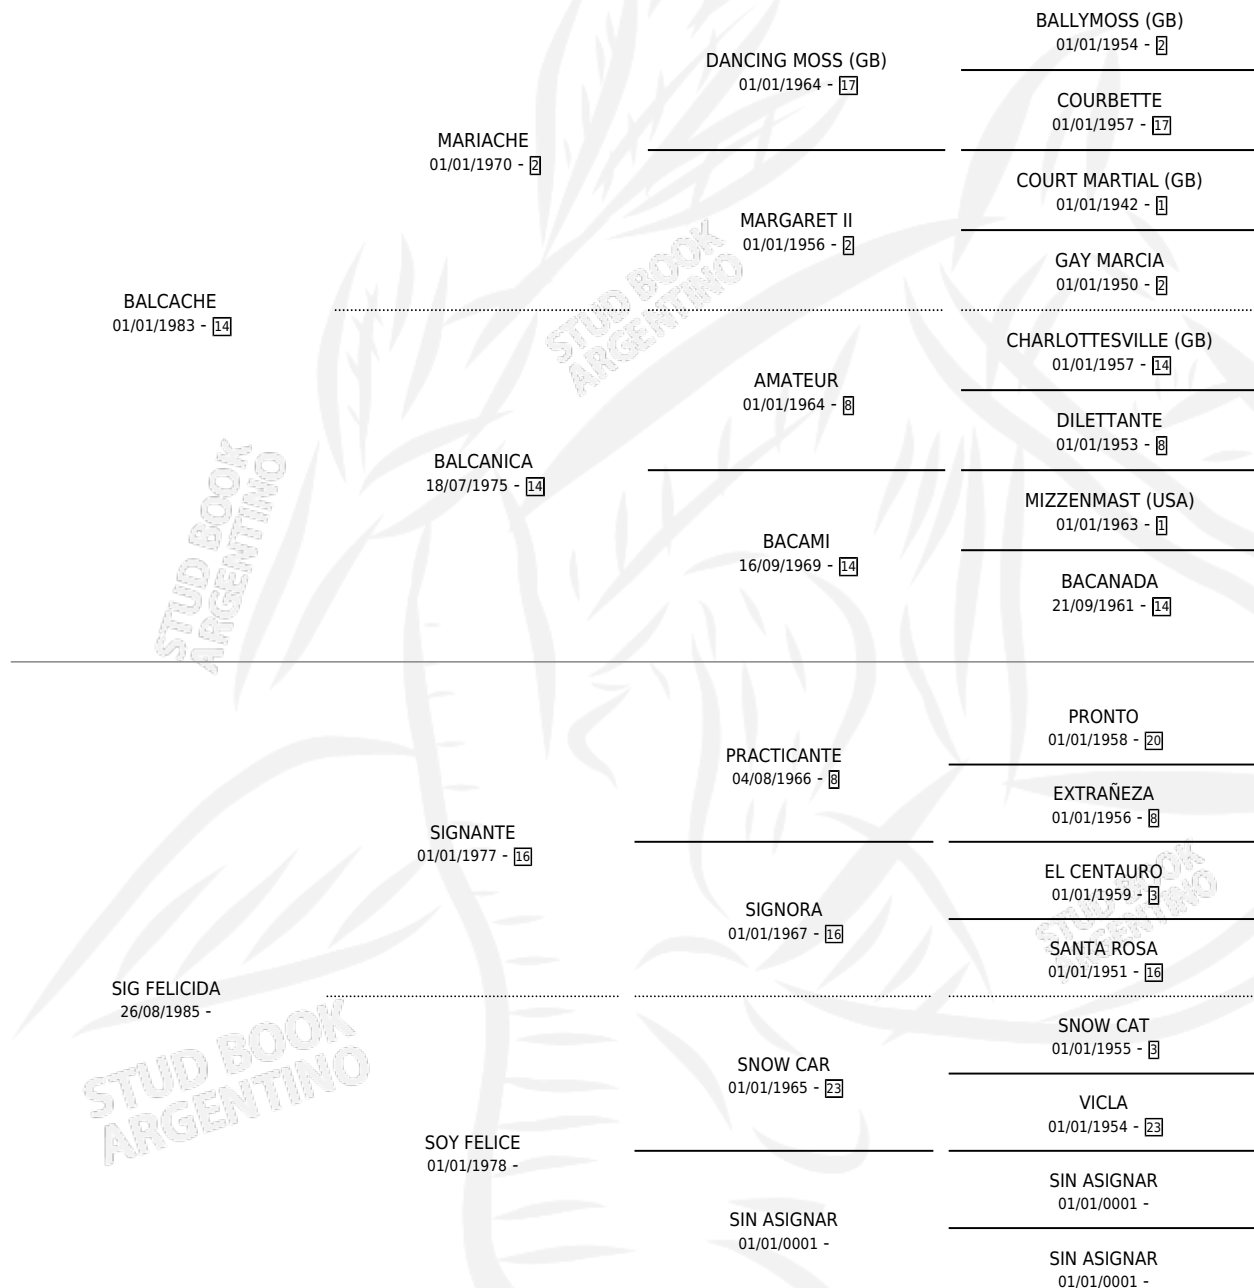

LA YAYA

por **BALCACHE** y **SIG FELICIDA** por **SIGNANTE**

Argentina · Hembra · Zaino Doradillo · SP · 14/11/1992
Familia · Volumen 34

ESTADO

TIPIFICACIÓN SANGUÍNEA	X
TIPIFICACIÓN POR ADN	X
PASAPORTE	X
IDENTIFICACIÓN POR MICROCHIP	X
REPRODUCTOR	X

Lugar de nacimiento: Don Mauri

Criador: Sin dato

PEDIGREE

LA YAYA

Datos oficiales del Stud Book Argentino

Documento generado el 12/05/2026

studbook.org.ar