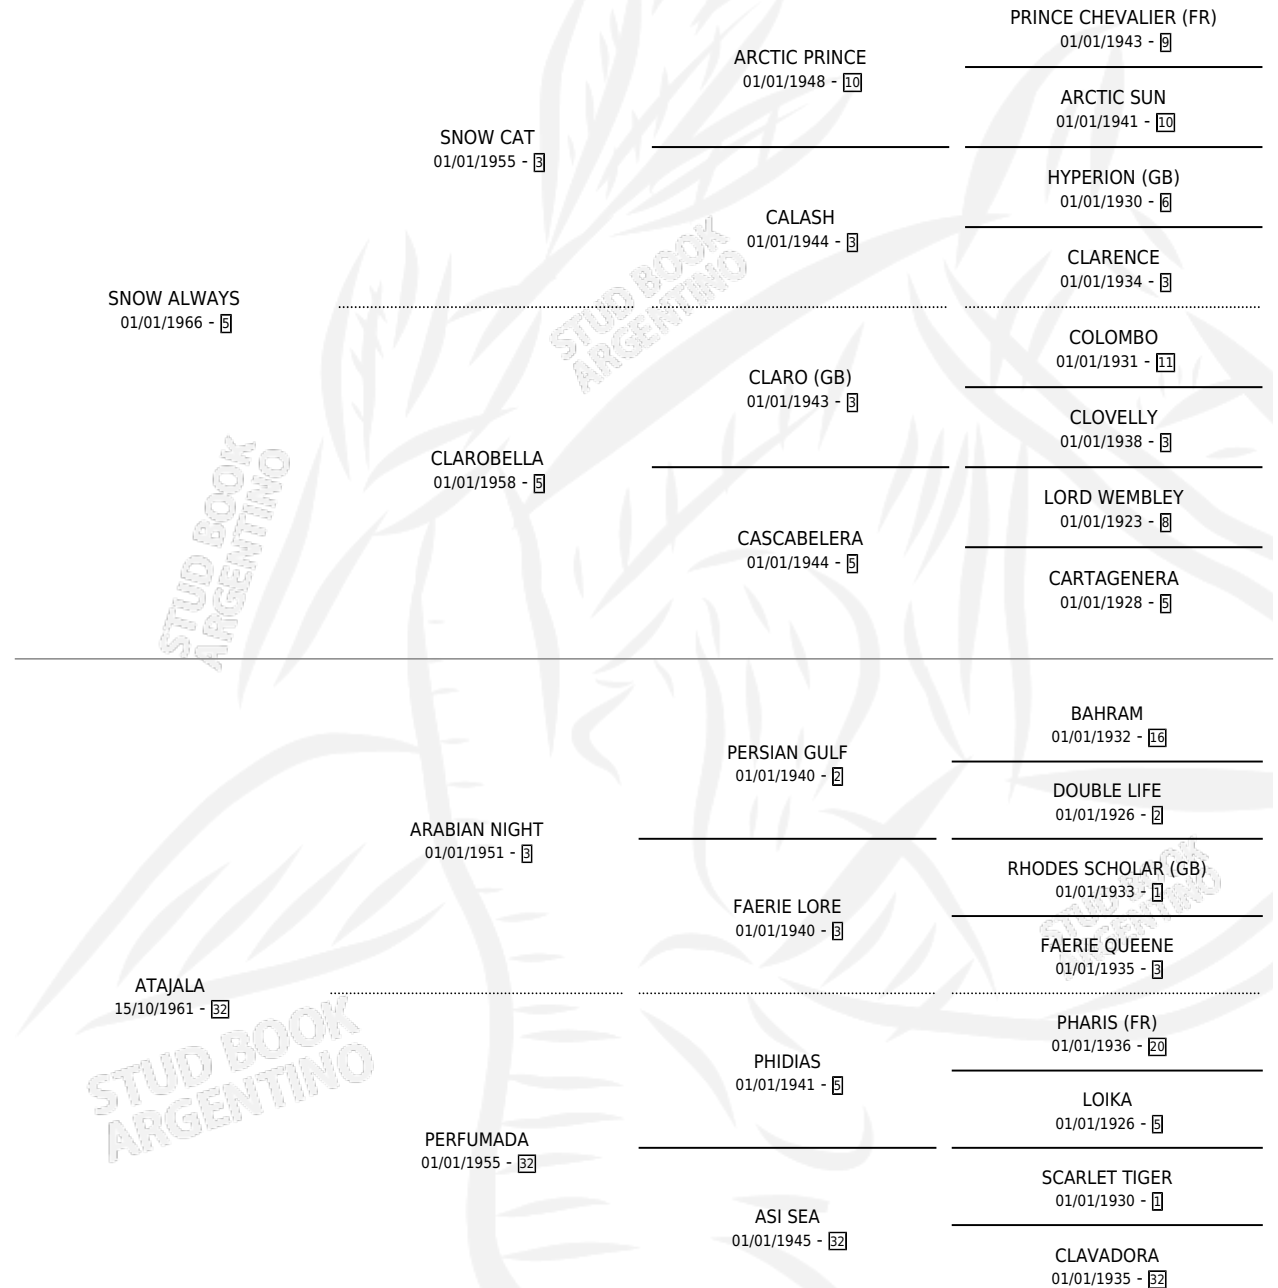

ALWAYS KINGS

por SNOW ALWAYS y ATAJALA por ARABIAN NIGHT

Argentina · Macho · Alazan · SP · 25/10/1971
Familia 32 · Volumen 27

ESTADO

TIPIFICACIÓN SANGUÍNEA	X
TIPIFICACIÓN POR ADN	X
PASAPORTE	X
IDENTIFICACIÓN POR MICROCHIP	X
REPRODUCTOR	X

Lugar de nacimiento: Campo particular

Criador: Sin dato

PEDIGREE

ALWAYS KINGS

Datos oficiales del Stud Book Argentino

Documento generado el 03/05/2026

studbook.org.ar