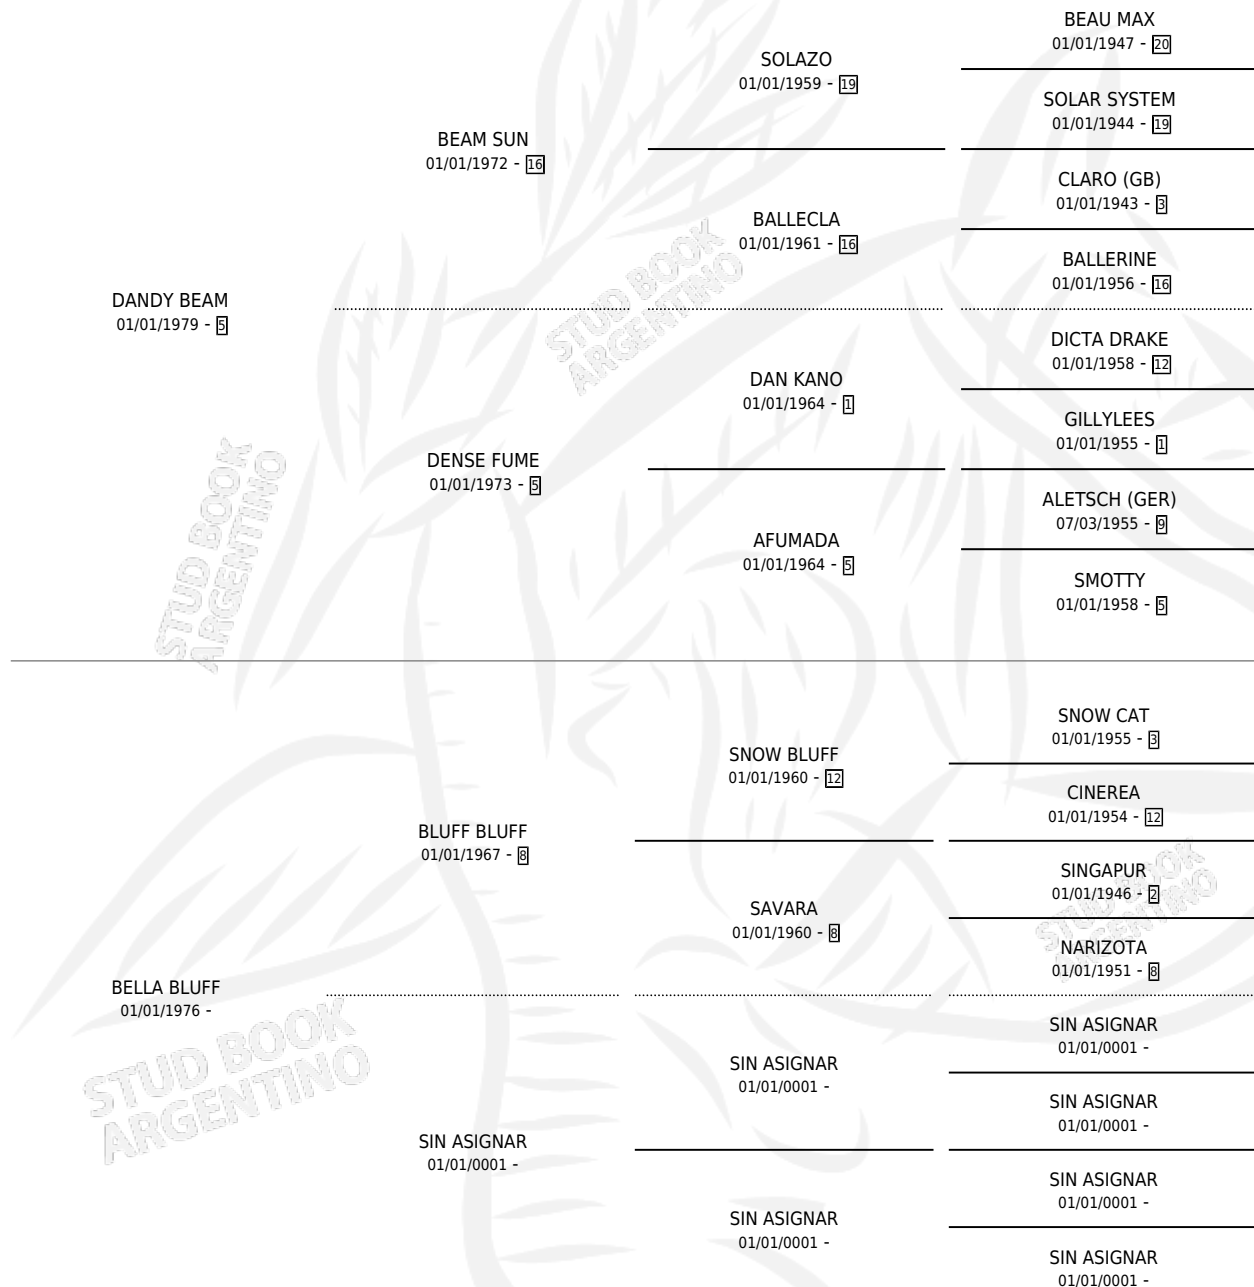

DANDY CATHER

por **DANDY BEAM** y **BELLA BLUFF** por **BLUFF BLUFF**

Argentina · Macho · Zaino Negro · SP · 31/10/1992
Familia · Volumen 34

ESTADO

TIPIFICACIÓN SANGUÍNEA	X
TIPIFICACIÓN POR ADN	X
PASAPORTE	X
IDENTIFICACIÓN POR MICROCHIP	X
REPRODUCTOR	X

Lugar de nacimiento: Los Churrinches

Criador: Sin dato

PEDIGREE

CAMPAÑA

Solo carreras oficiales de Argentina

POR EDAD

EDAD	CC	1°	2°	3°	4°	5°	NP	CLC	CLG	CLCG1	CLGG1	IMPORTE	GANANCIA / CC
2 AÑOS	1	0	0	0	0	0	1	0	0	0	0	\$0	\$0
4 AÑOS	1	0	0	0	0	0	1	0	0	0	0	\$0	\$0
TOTALES	2	0	0	0	0	0	2	0	0	0	0	\$0	\$0
%		0.0%	0.0%	0.0%	0.0%	0.0%	100%	0.0%	0.0%	0.0%	0.0%		