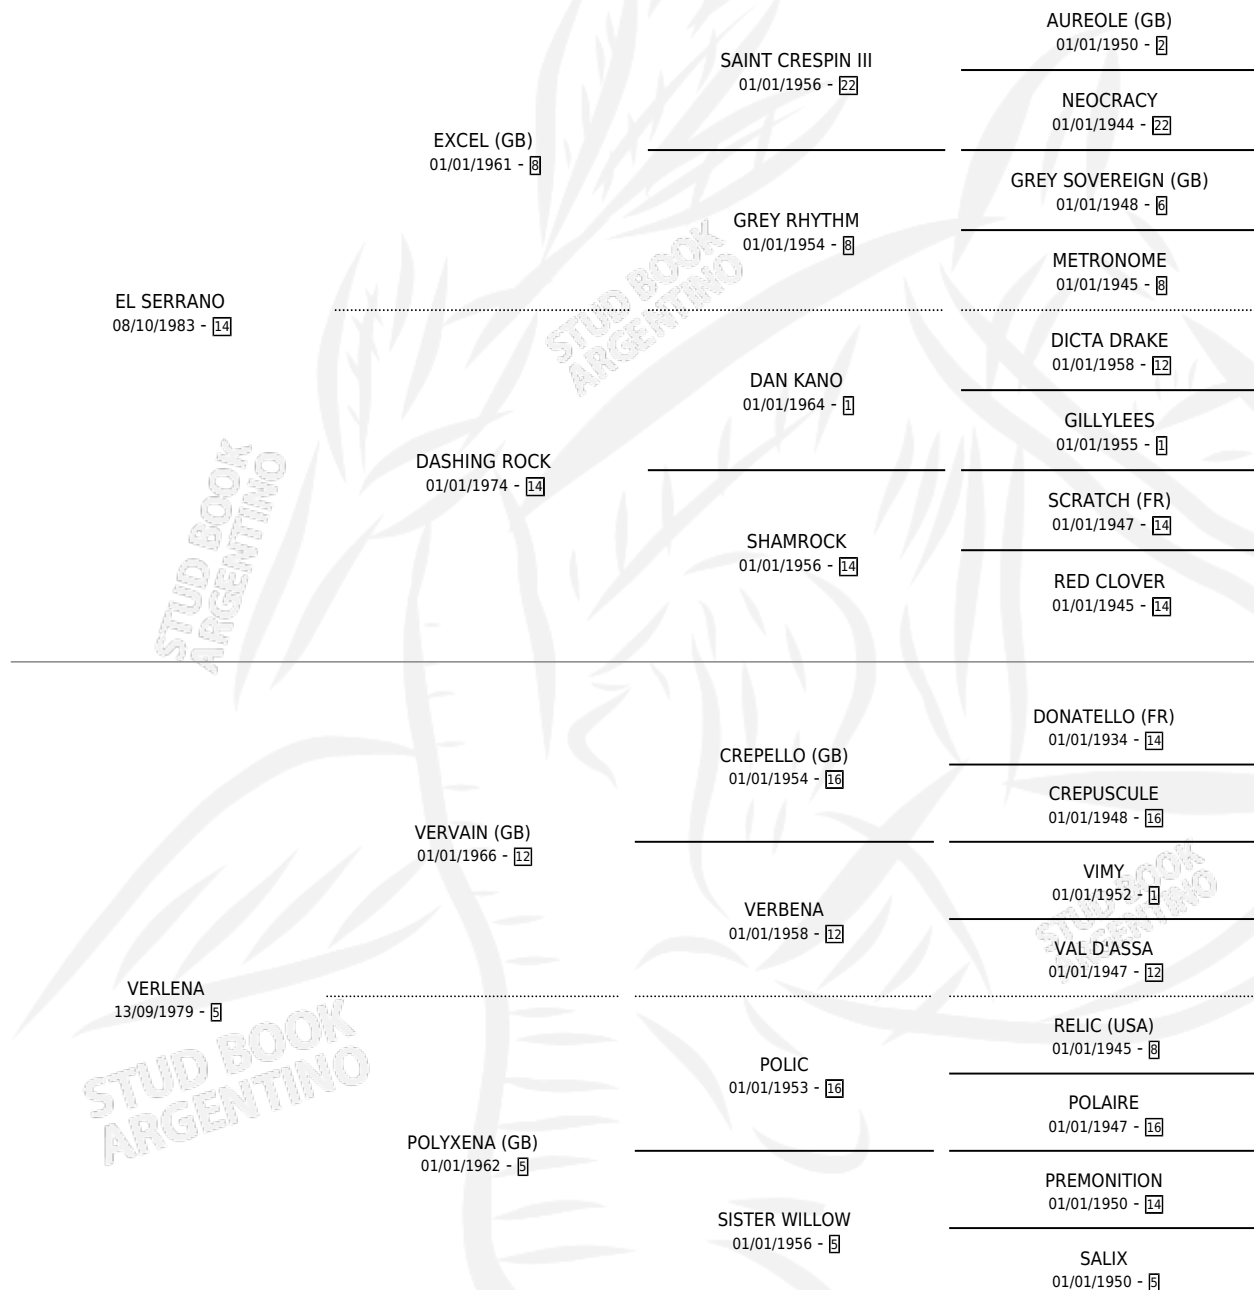

NOCHE SERENA

por EL SERRANO y VERLENA por VERVAIN (GB)

Argentina · Hembra · Zaino · SP · 05/11/1992
Familia 5-e · Volumen 34

ESTADO

TIPIFICACIÓN SANGUÍNEA	✓
TIPIFICACIÓN POR ADN	X
PASAPORTE	X
IDENTIFICACIÓN POR MICROCHIP	X
REPRODUCTOR	✓

Lugar de nacimiento: Santa Emilia
Criador: Sin dato

~

HIJOS

	MACHOS	HEMBRAS
2 NACIERON	2	0
SIN ACTUACIONES		

PEDIGREE

S

mientos 2 / Efectividad 66.67%

PADRILLO	PRODUCTO	CRIADOR	1ER SERVICIO	ÚLTIMO SERVICIO
EPOPEYAN	∅		26/10/1999	03/11/1999
ATONE (USA)	NOCHE SERENA	BADIOLA PABLO JOSE	22/10/1998	30/10/1998
ATONE (USA)	SERENIDER	BADIOLA PABLO JOSE	09/10/1997	15/10/1997