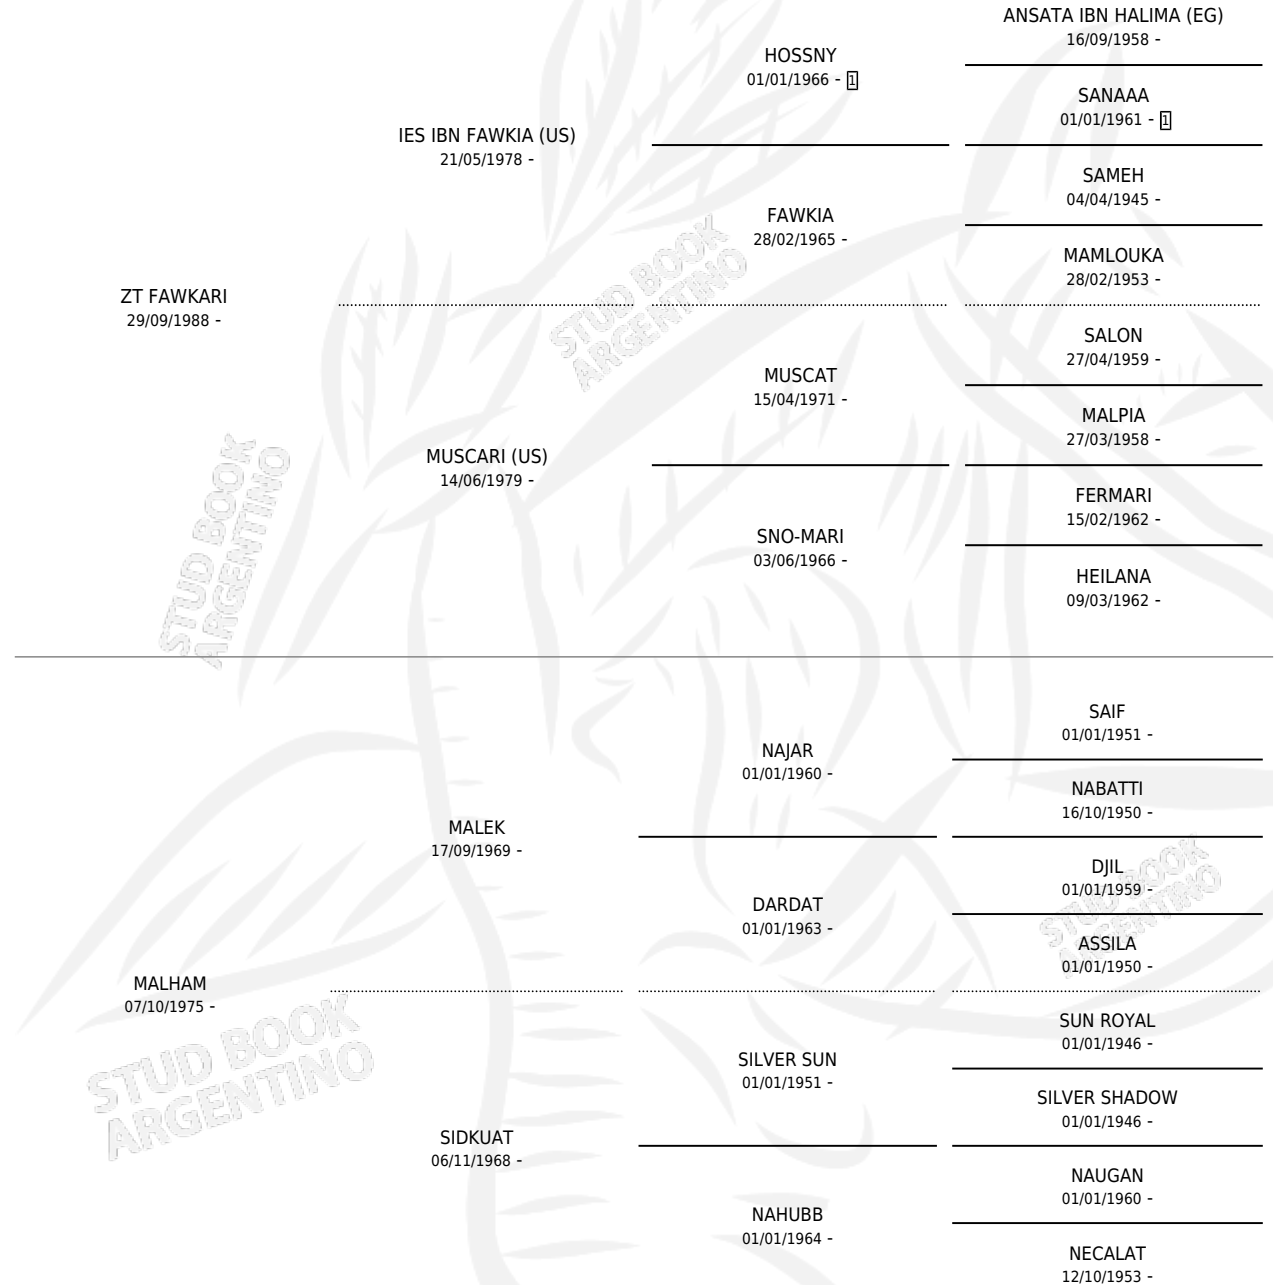

LS FAWHAM

por ZT FAWKARI y MALHAM por MALEK

Argentina · Macho · Tordillo · AP · 10/11/1992
Familia · Volumen 34

ESTADO

TIPIFICACIÓN SANGUÍNEA	X
TIPIFICACIÓN POR ADN	X
PASAPORTE	X
IDENTIFICACIÓN POR MICROCHIP	X
REPRODUCTOR	X

Lugar de nacimiento: La Susana

Criador: Sin dato

PEDIGREE

LS FAWHAM

Datos oficiales del Stud Book Argentino

Documento generado el 07/05/2026

studbook.org.ar