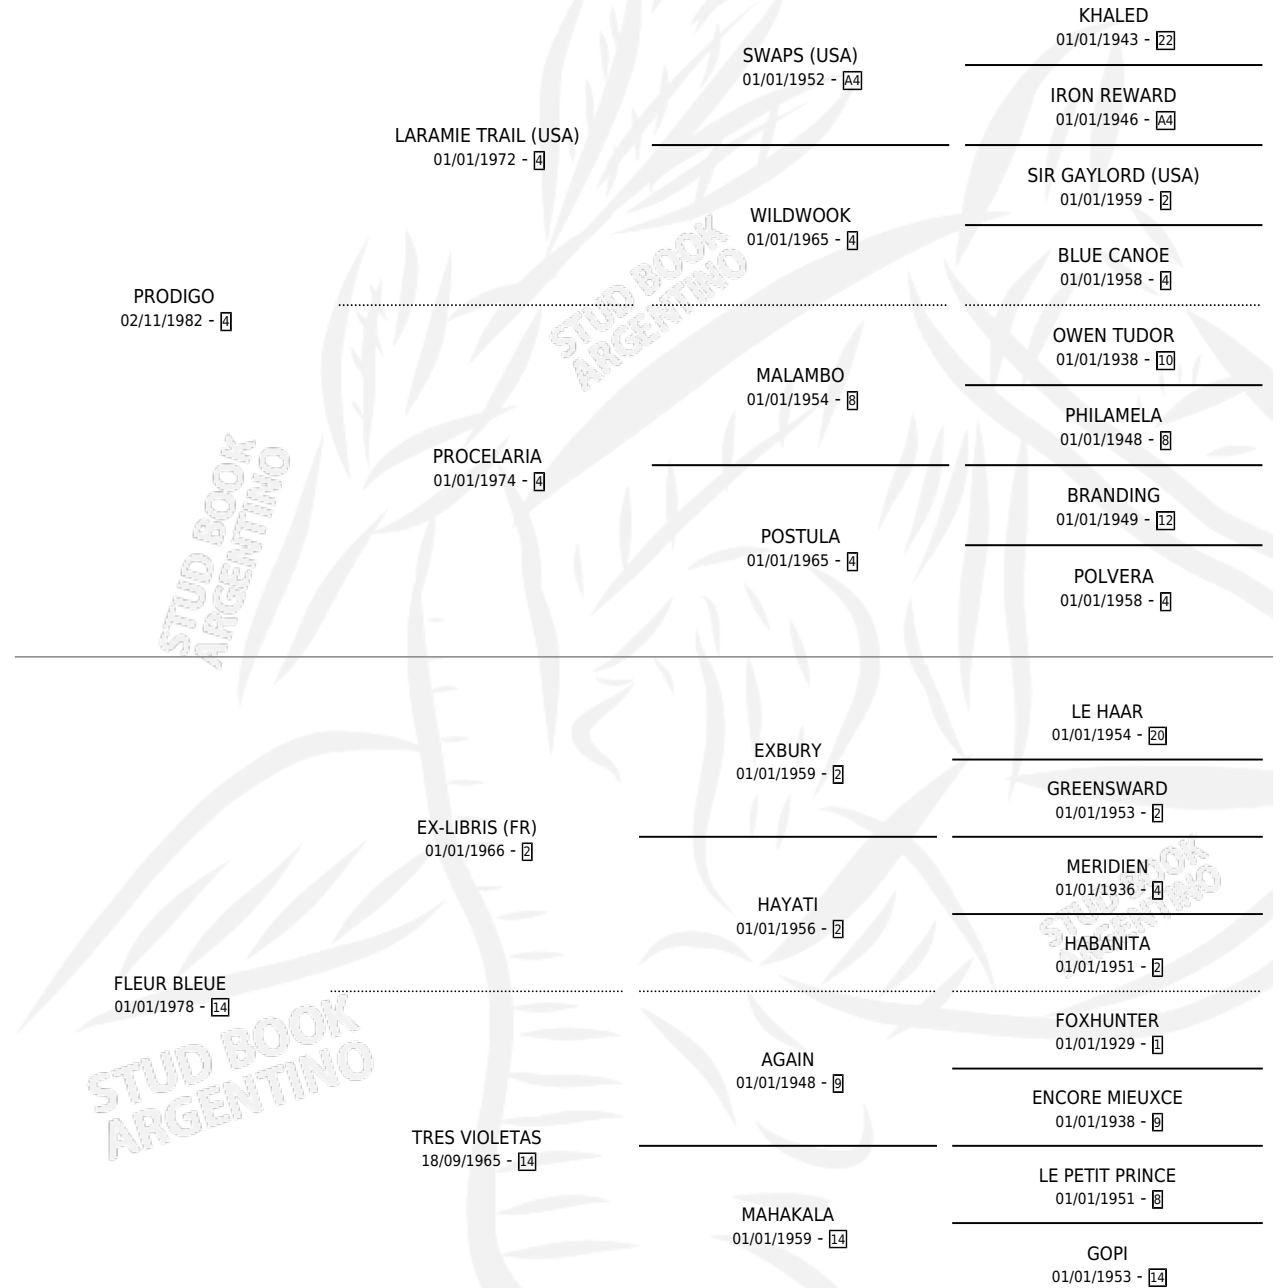

LA PREPOTENTE

por **PRODIGO** y **FLEUR BLEUE** por **EX-LIBRIS (FR)**

Argentina · Hembra · Zaino · SP · 05/09/1992
Familia 14 · Volumen 34

ESTADO

TIPIFICACIÓN SANGUÍNEA	✓
TIPIFICACIÓN POR ADN	✓
PASAPORTE	X
IDENTIFICACIÓN POR MICROCHIP	X
REPRODUCTOR	✓

Lugar de nacimiento: Gran Pepe
Criador: Pandolfino Jose Daniel

~

HIJOS

	MACHOS	HEMBRAS
2 NACIERON	1	1
1 CORRIERON	0	1
1 GANARON	0	1
0 GANADORES CL	0 GANADORES GR	0 GANADORES G1

PEDIGREE

S

mientos 2 / Efectividad 66.67%

PADRILLO	PRODUCTO	CRIADOR	1ER SERVICIO	ÚLTIMO SERVICIO
CIRILO	∅		17/11/2007	19/11/2007
CIRILO	PRINCESA SOTI (H Z, 06/11/2007)	DON ISIDRO	13/11/2006	13/11/2006
CIRILO	CIRIL PRODIGIOSO (M Z, 04/11/2006)	DON ISIDRO	01/11/2005	01/11/2005