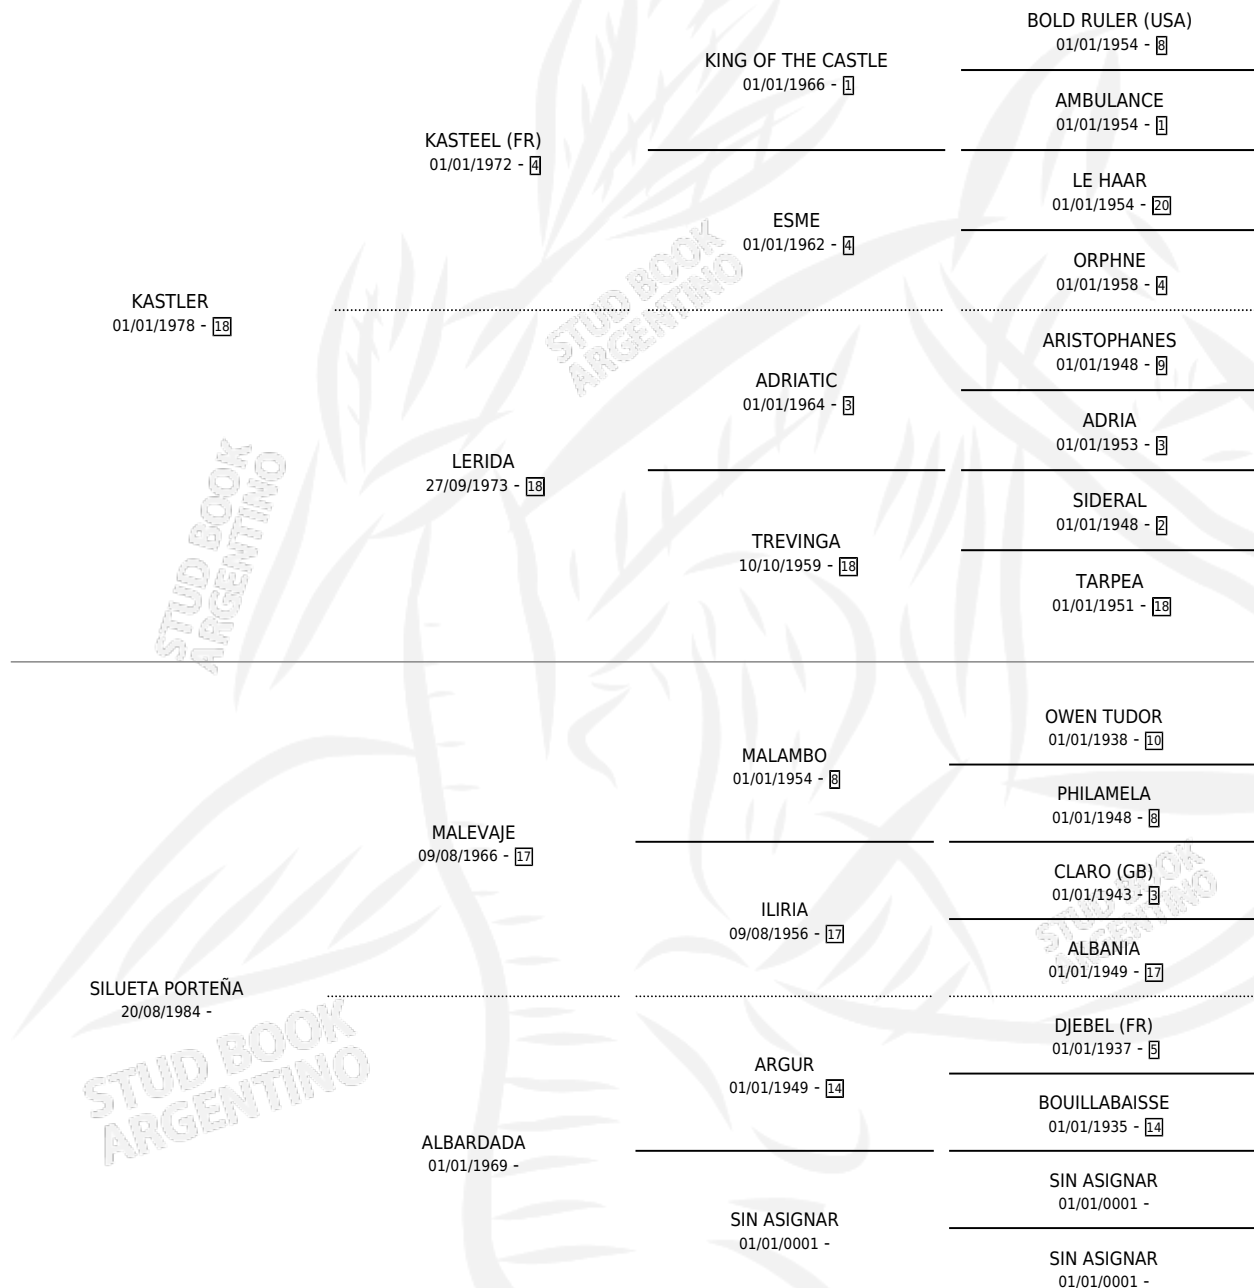

MOLINERO KAS

por KASTLER y SILUETA PORTEÑA por MALEVAJE

Argentina · Macho · Alazan · SP · 16/11/1992
Familia · Volumen 34

ESTADO

TIPIFICACIÓN SANGUÍNEA	X
TIPIFICACIÓN POR ADN	X
PASAPORTE	X
IDENTIFICACIÓN POR MICROCHIP	X
REPRODUCTOR	X

Lugar de nacimiento: La Talita

Criador: Sin dato

PEDIGREE

CAMPAÑA

Solo carreras oficiales de Argentina

POR EDAD

EDAD	CC	1°	2°	3°	4°	5°	NP	CLC	CLG	CLCG1	CLGG1	IMPORTE	GANANCIA / CC
5 AÑOS	1	0	0	0	0	0	1	0	0	0	0	\$0	\$0
TOTALES	1	0	0	0	0	0	1	0	0	0	0	\$0	\$0
%		0.0%	0.0%	0.0%	0.0%	0.0%	100%	0.0%	0.0%	0.0%	0.0%		